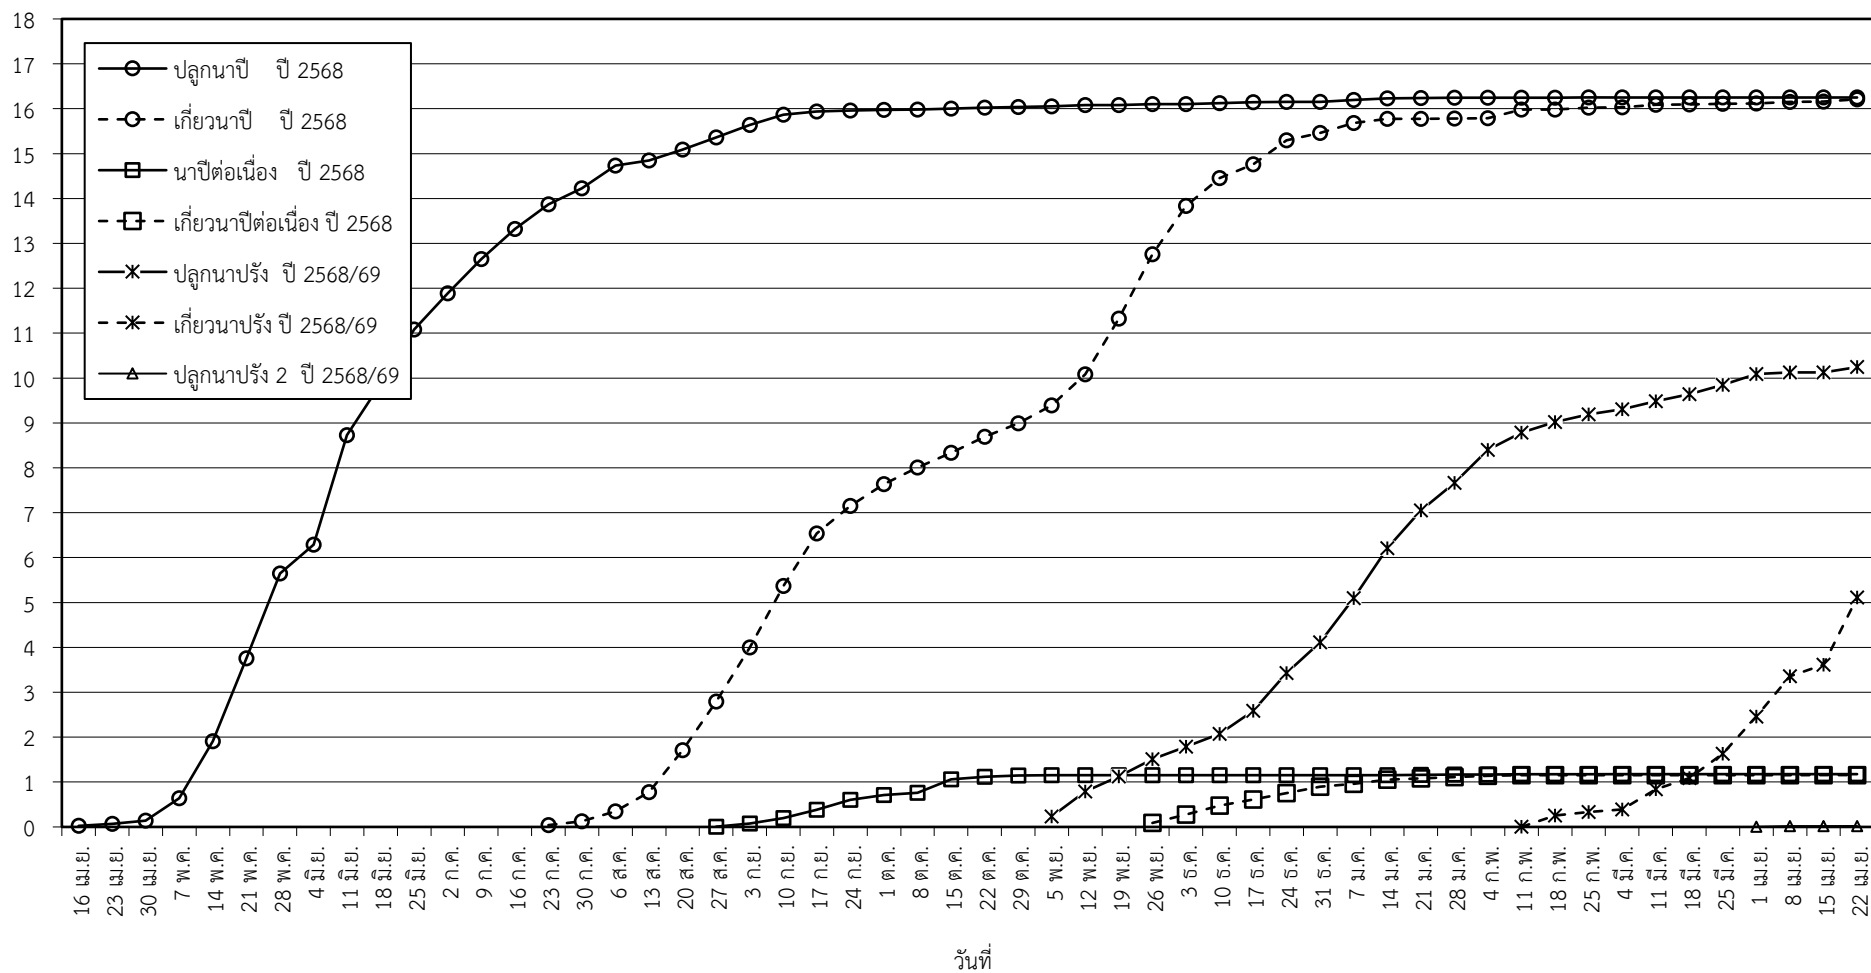

กราฟแสดง เนื้อที่ปลูก และเนื้อที่เก็บเกี่ยวข้าว ในเขตชลประทาน

ปีเพาะปลูก 2568/69

ณ วันที่ 22 เมษายน 2569

เนื้อที่ (ล้านไร่)

แผนภูมิแสดงเนื้อที่ปลูกสะสม และเนื้อที่เก็บเกี่ยวสะสม ของข้าว  
ในเขตชลประทาน ปีเพาะปลูก 2568/69  
ณ วันที่ 22 เมษายน 2569

เนื้อที่ (ล้านไร่)