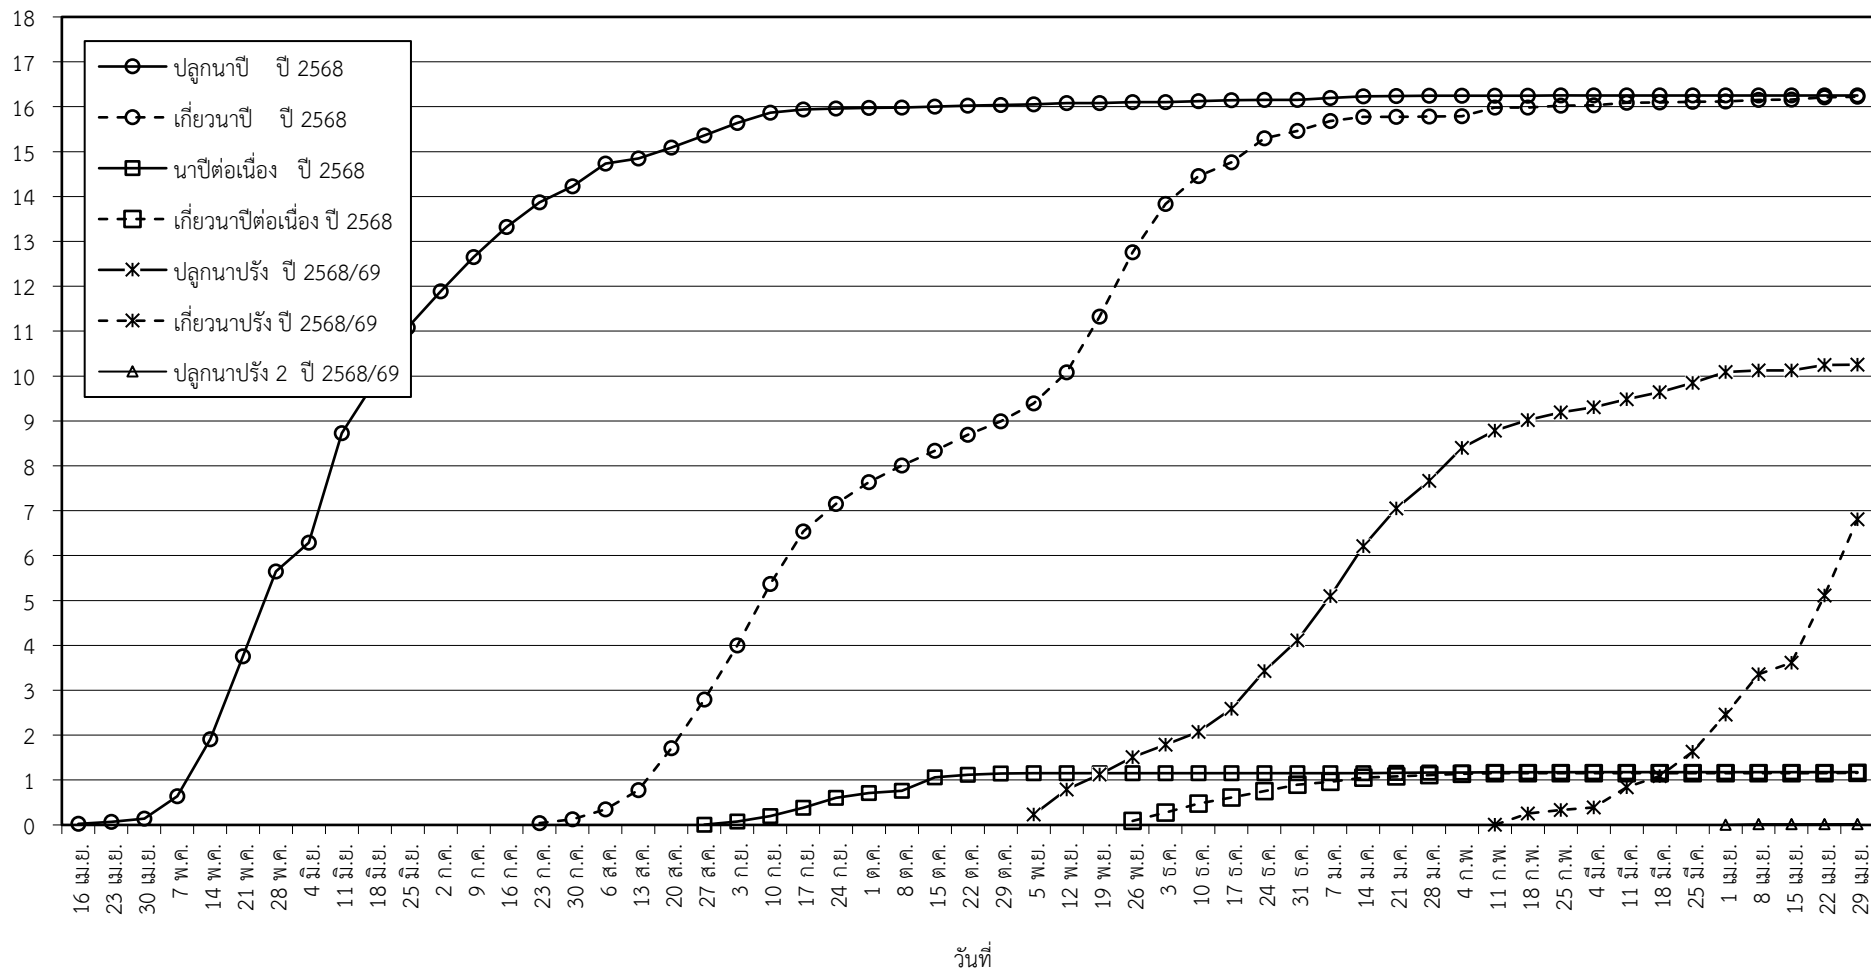

กราฟแสดง เนื้อที่ปลูก และเนื้อที่เก็บเกี่ยวข้าว ในเขตชลประทาน

ปีเพาะปลูก 2568/69

ณ วันที่ 29 เมษายน 2569

เนื้อที่ (ล้านไร่)

แผนภูมิแสดงเนื้อที่ปลูกสะสม และเนื้อที่เก็บเกี่ยวสะสม ของข้าว
ในเขตชลประทาน ปีเพาะปลูก 2568/69
ณ วันที่ 29 เมษายน 2569

เนื้อที่ (ล้านไร่)