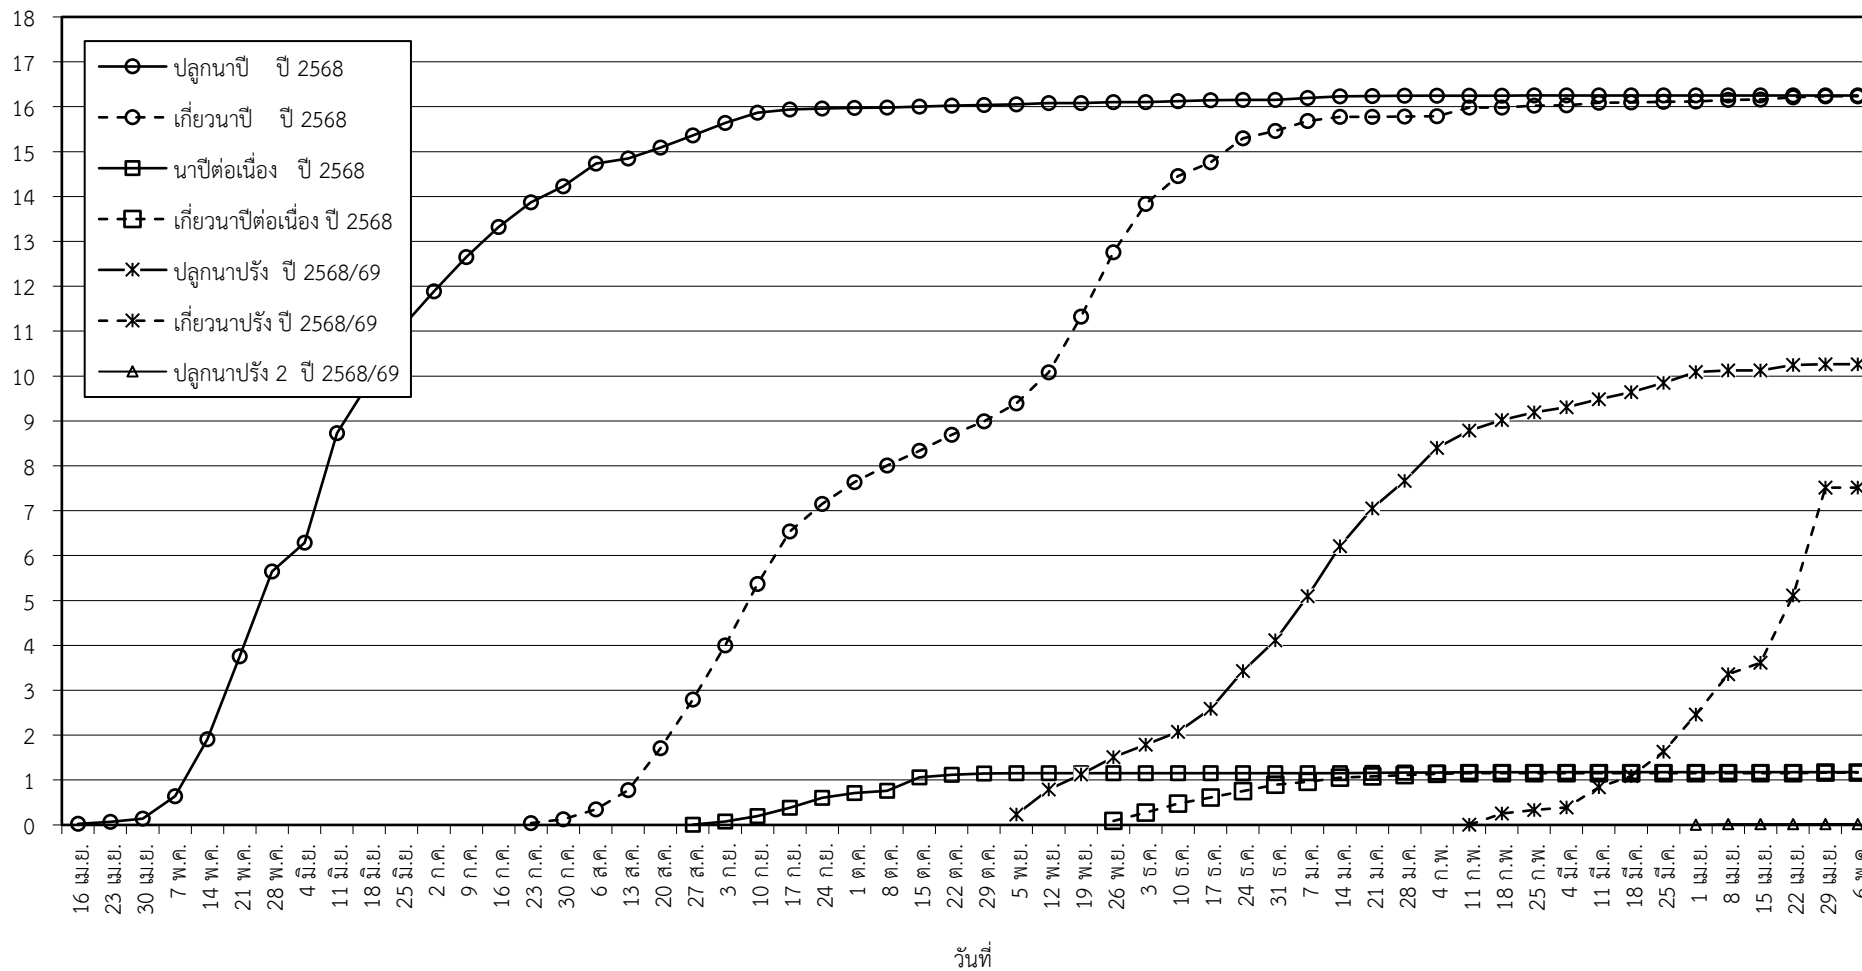

กราฟแสดง เนื้อที่ปลูก และเนื้อที่เก็บเกี่ยวข้าว ในเขตชลประทาน
ปีเพาะปลูก 2568/69
ณ วันที่ 6 พฤษภาคม 2569

เนื้อที่ (ล้านไร่)

แผนภูมิแสดงเนื้อที่ปลูกสะสม และเนื้อที่เก็บเกี่ยวสะสม ของข้าว
ในเขตชลประทาน ปีเพาะปลูก 2568/69
ณ วันที่ 6 พฤษภาคม 2569

เนื้อที่ (ล้านไร่)