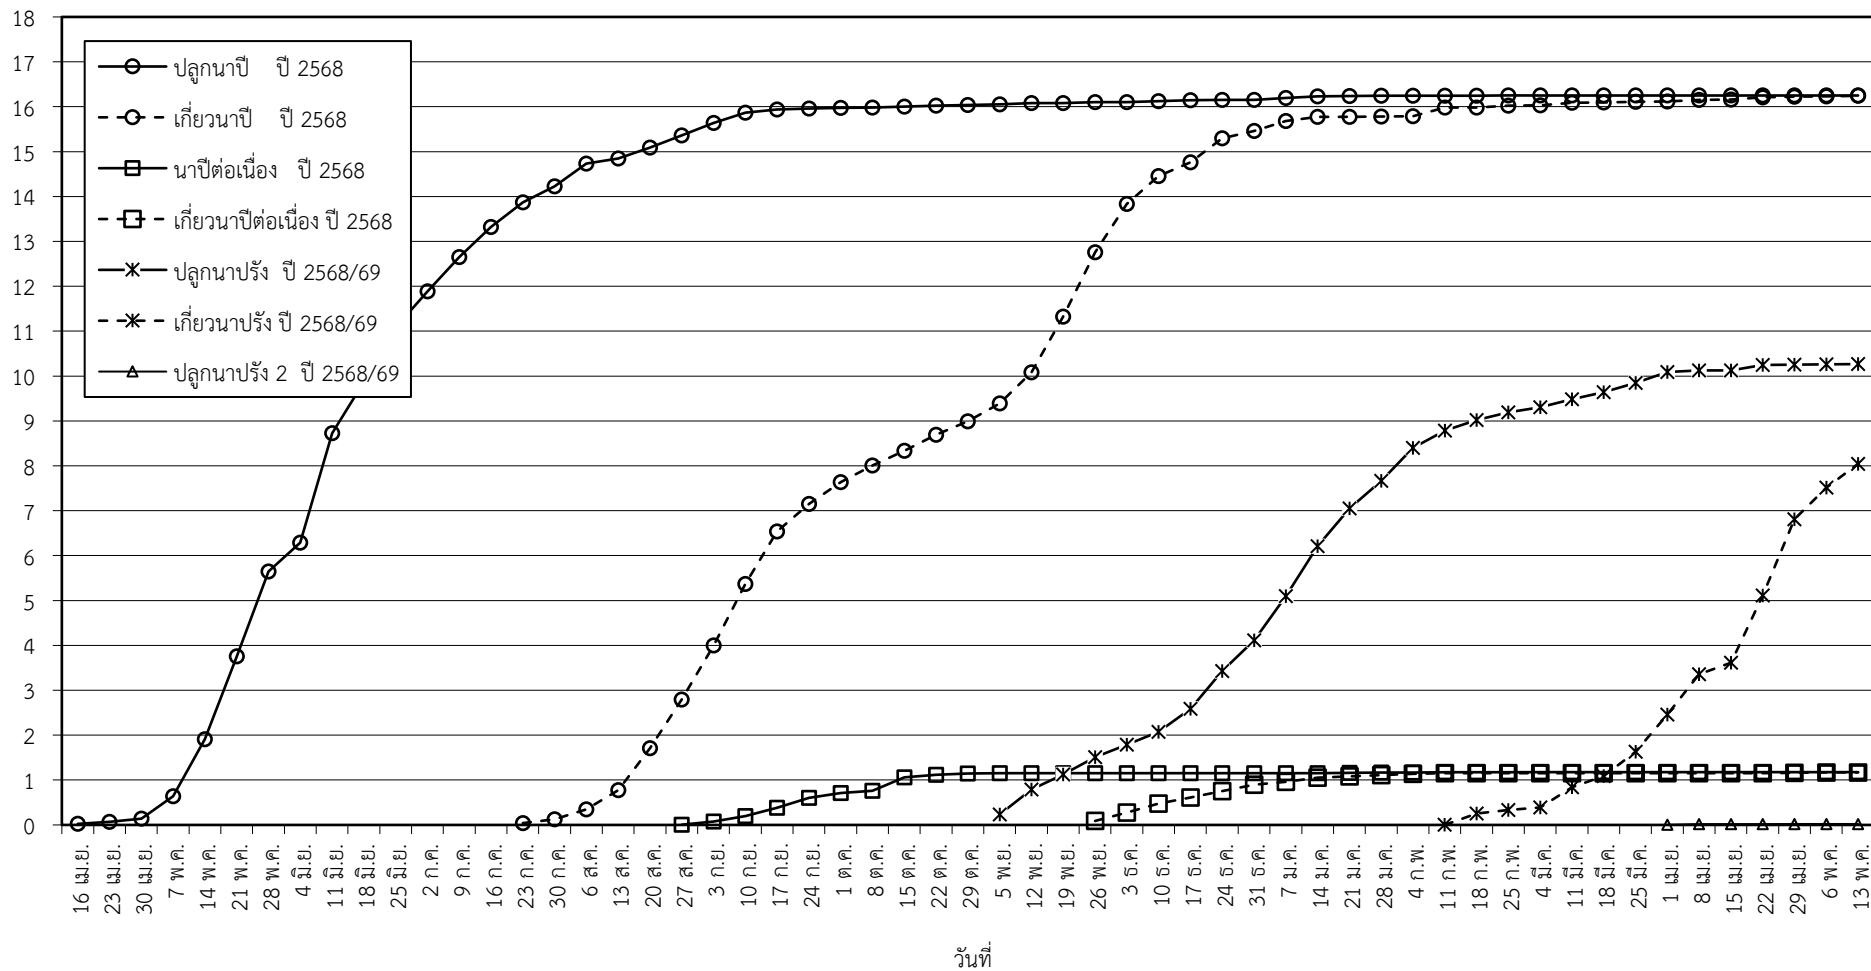

กราฟแสดง เนื้อที่ปลูก และเนื้อที่เก็บเกี่ยวข้าว ในเขตชลประทาน

ปีเพาะปลูก 2568/69

ณ วันที่ 13 พฤษภาคม 2569

เนื้อที่ (ล้านไร่)

แผนภูมิแสดงเนื้อที่ปลูกสะสม และเนื้อที่เก็บเกี่ยวสะสม ของข้าว  
ในเขตชลประทาน ปีเพาะปลูก 2568/69  
ณ วันที่ 13 พฤษภาคม 2569

เนื้อที่ (ล้านไร่)