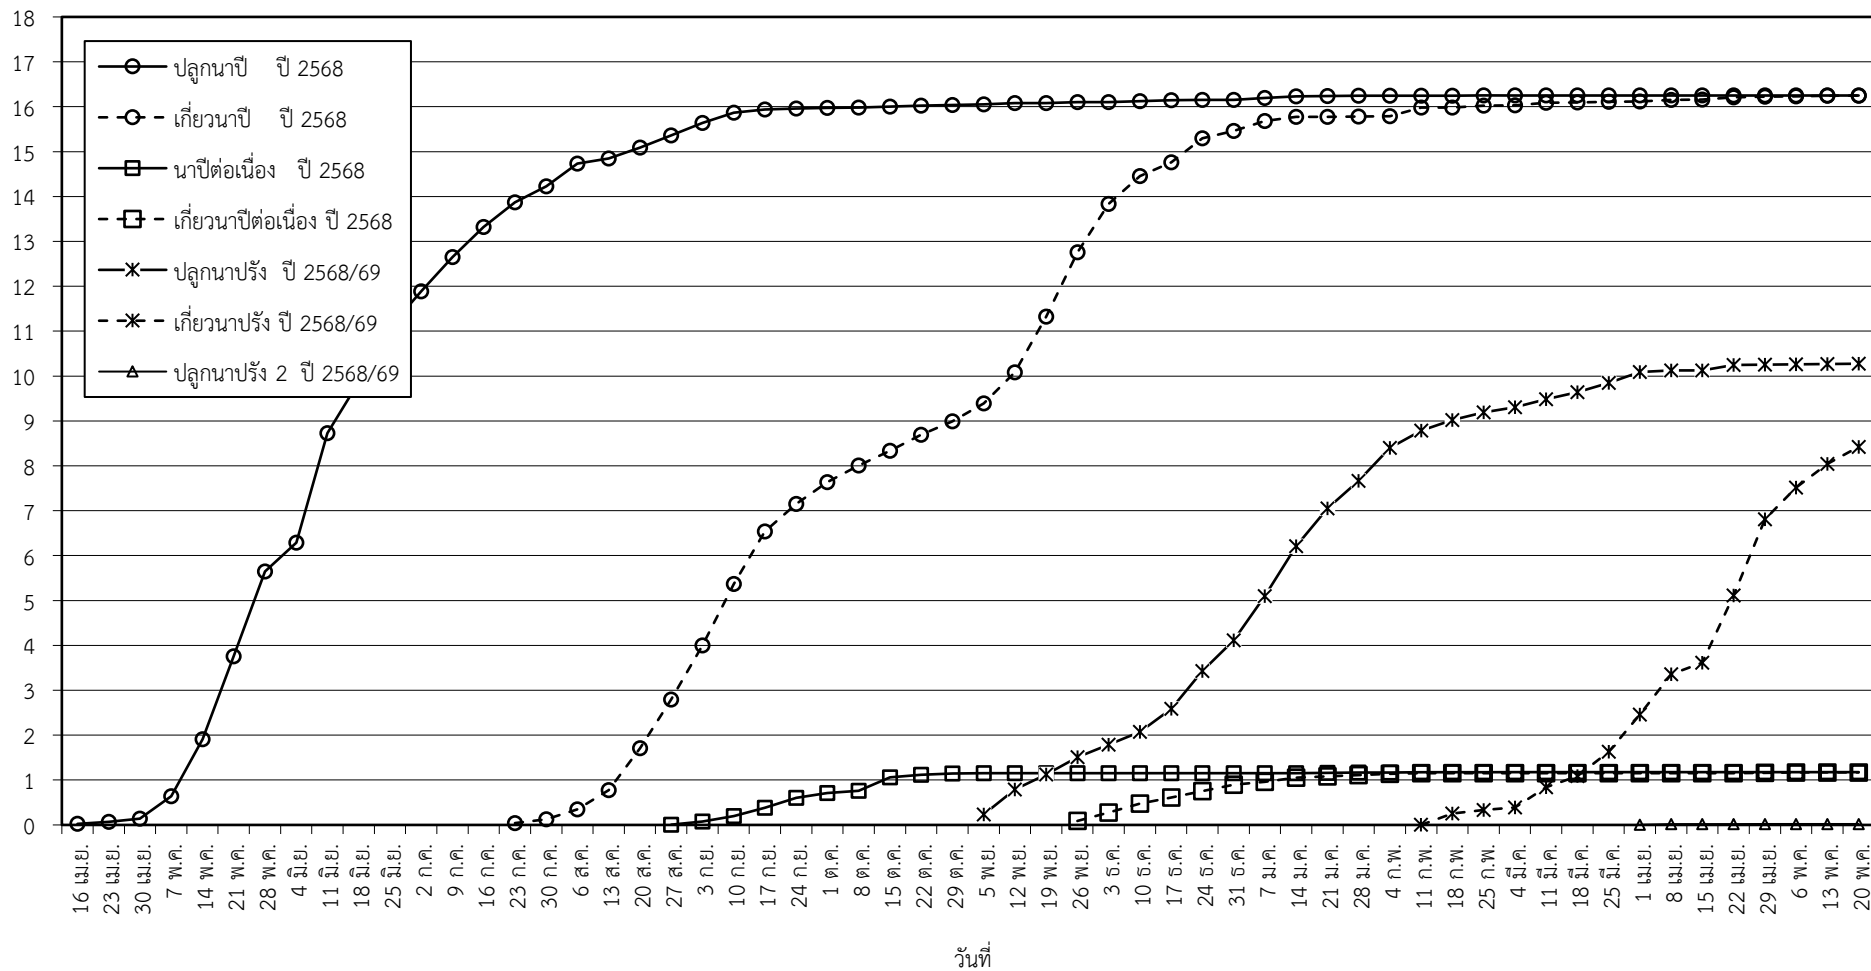

กราฟแสดง เนื้อที่ปลูก และเนื้อที่เก็บเกี่ยวข้าว ในเขตชลประทาน

ปีเพาะปลูก 2568/69

ณ วันที่ 20 พฤษภาคม 2569

เนื้อที่ (ล้านไร่)

แผนภูมิแสดงเนื้อที่ปลูกสะสม และเนื้อที่เก็บเกี่ยวสะสม ของข้าว
ในเขตชลประทาน ปีเพาะปลูก 2568/69
ณ วันที่ 20 พฤษภาคม 2569

เนื้อที่ (ล้านไร่)