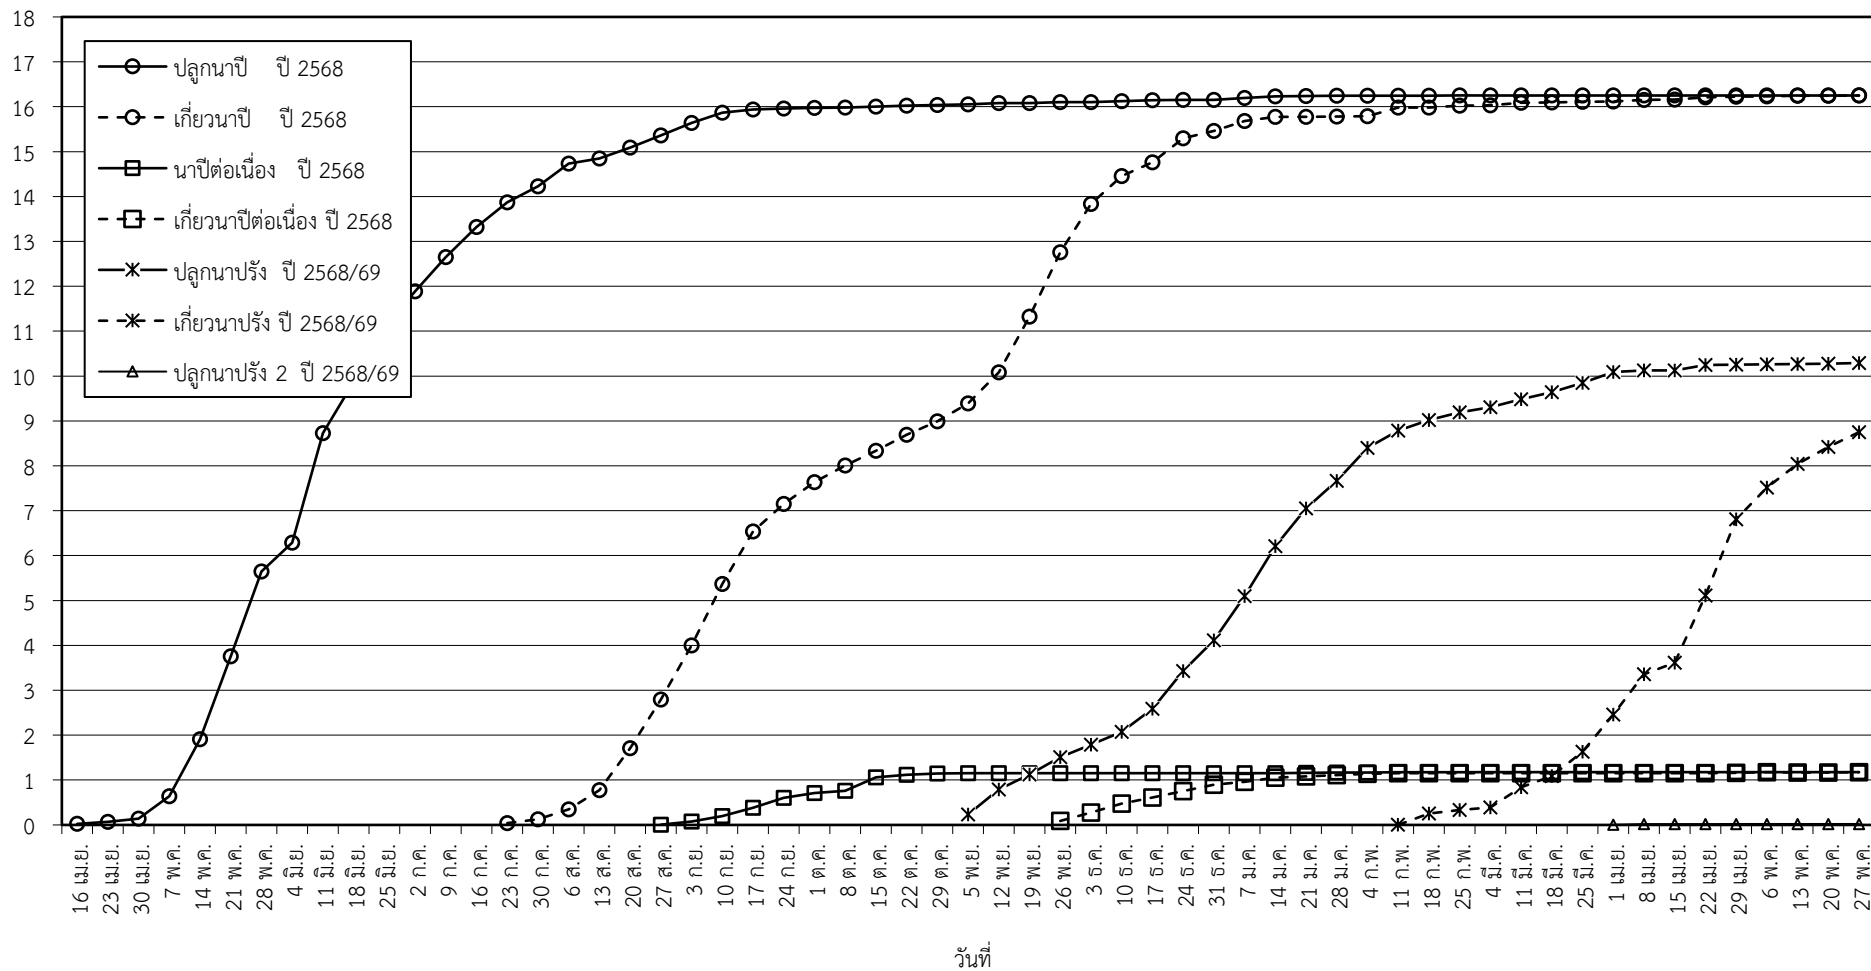

กราฟแสดง เนื้อที่ปลูก และเนื้อที่เก็บเกี่ยวข้าว ในเขตชลประทาน

ปีเพาะปลูก 2568/69

ณ วันที่ 27 พฤษภาคม 2569

เนื้อที่ (ล้านไร่)

แผนภูมิแสดงเนื้อที่ปลูกสะสม และเนื้อที่เก็บเกี่ยวสะสม ของข้าว  
ในเขตชลประทาน ปีเพาะปลูก 2568/69  
ณ วันที่ 27 พฤษภาคม 2569

เนื้อที่ (ล้านไร่)