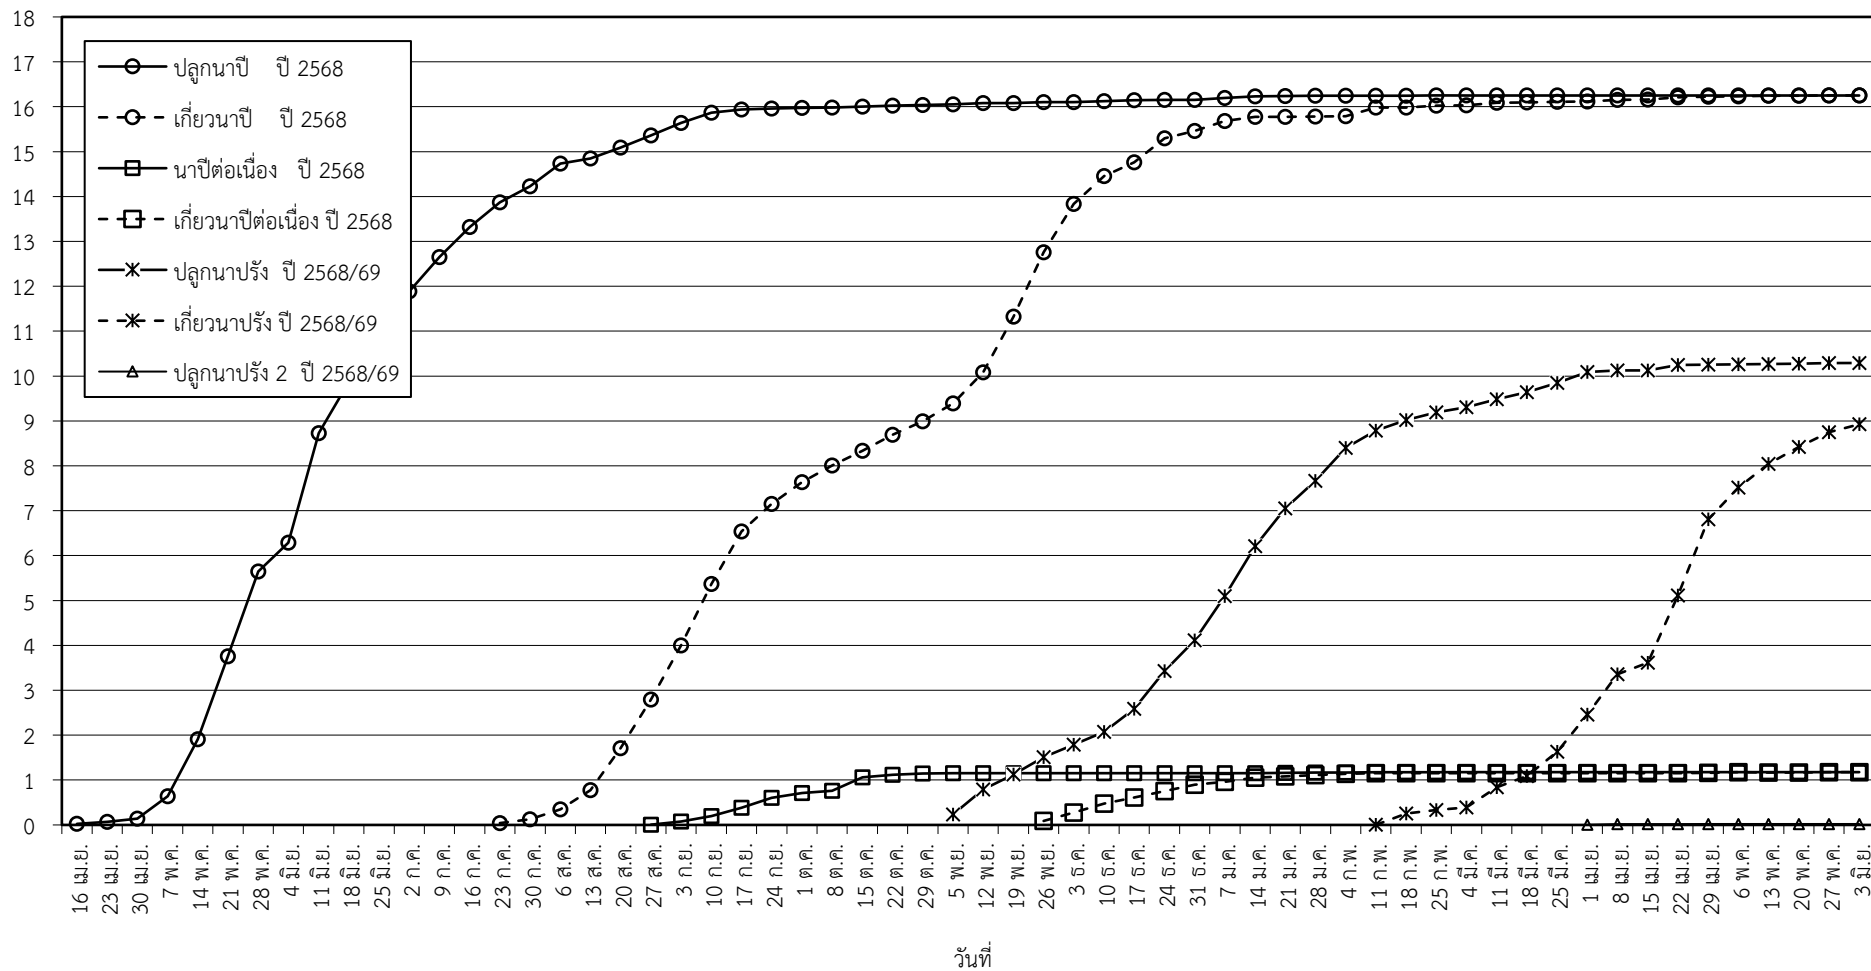

กราฟแสดง เนื้อที่ปลูก และเนื้อที่เก็บเกี่ยวข้าว ในเขตชลประทาน
ปีเพาะปลูก 2568/69
ณ วันที่ 3 มิถุนายน 2569

เนื้อที่ (ล้านไร่)

แผนภูมิแสดงเนื้อที่ปลูกสะสม และเนื้อที่เก็บเกี่ยวสะสม ของข้าว
ในเขตชลประทาน ปีเพาะปลูก 2568/69
ณ วันที่ 3 มิถุนายน 2569

เนื้อที่ (ล้านไร่)