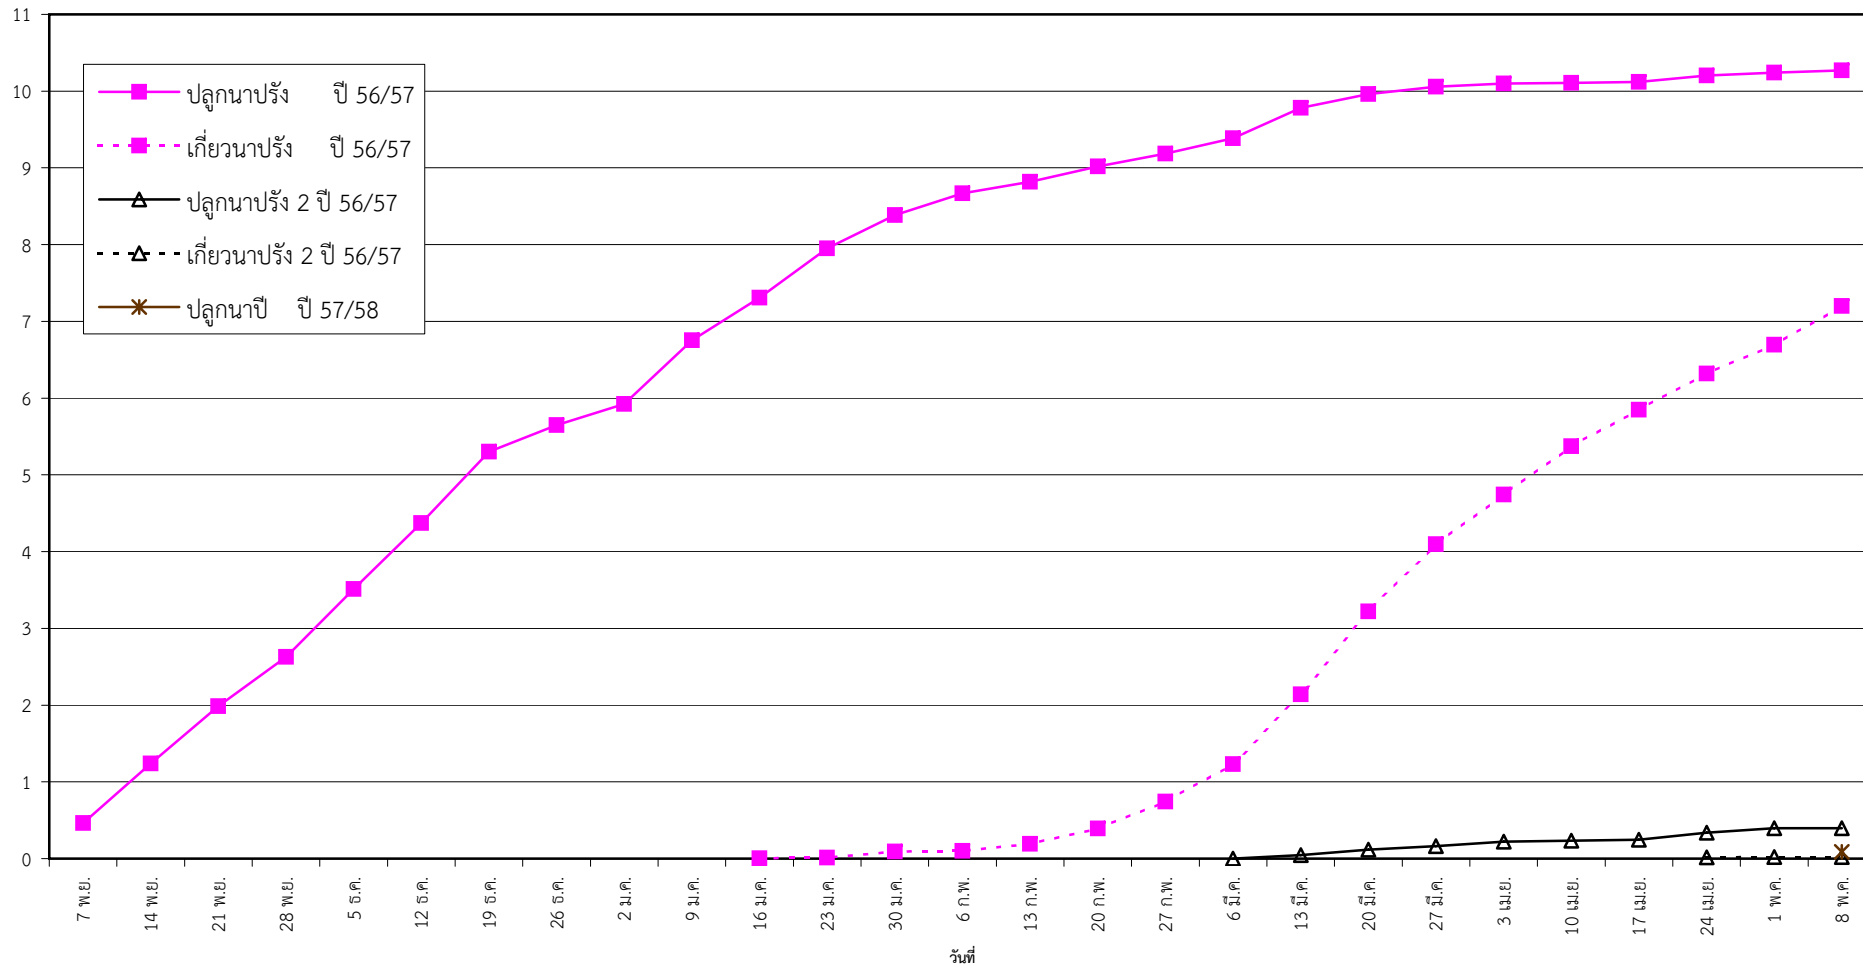

กราฟแสดง เนื้อที่ปลูก และเนื้อที่เก็บเกี่ยวข้าว ในเขตชลประทาน
ปีเพาะปลูก 2556/57
ณ วันที่ 8 พฤษภาคม 2557

เนื้อที่ (ล้านไร่)

แผนภูมิแสดงเนื้อที่ปลูกสะสม และเนื้อที่เก็บเกี่ยวสะสม ของข้าว
ในเขตชลประทาน ปีเพาะปลูก 2556/57
ณ วันที่ 8 พฤษภาคม 2557

เนื้อที่ (ล้านไร่)