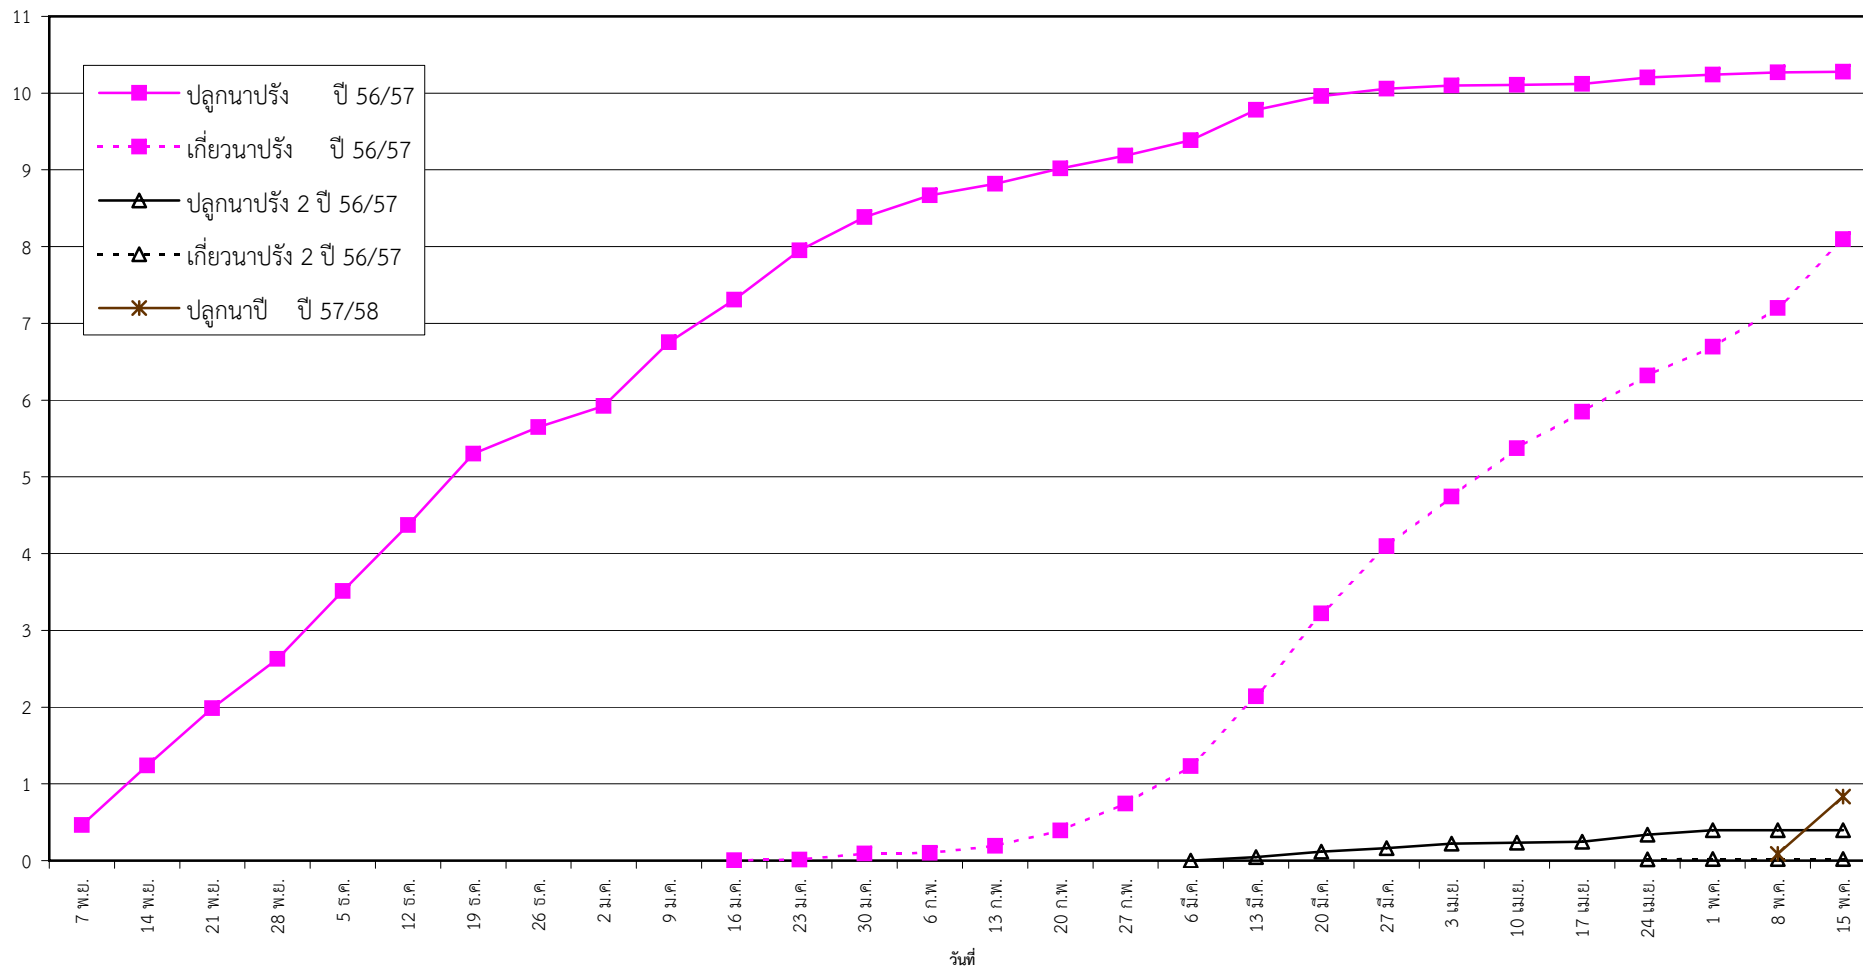

กราฟแสดง เนื้อที่ปลูก และเนื้อที่เก็บเกี่ยวข้าว ในเขตชลประทาน
ปีเพาะปลูก 2556/57
ณ วันที่ 15 พฤษภาคม 2557

เนื้อที่ (ล้านไร่)

แผนภูมิแสดงเนื้อที่ปลูกสะสม และเนื้อที่เก็บเกี่ยวสะสม ของข้าว
ในเขตชลประทาน ปีเพาะปลูก 2556/57
ณ วันที่ 15 พฤษภาคม 2557

เนื้อที่ (ล้านไร่)