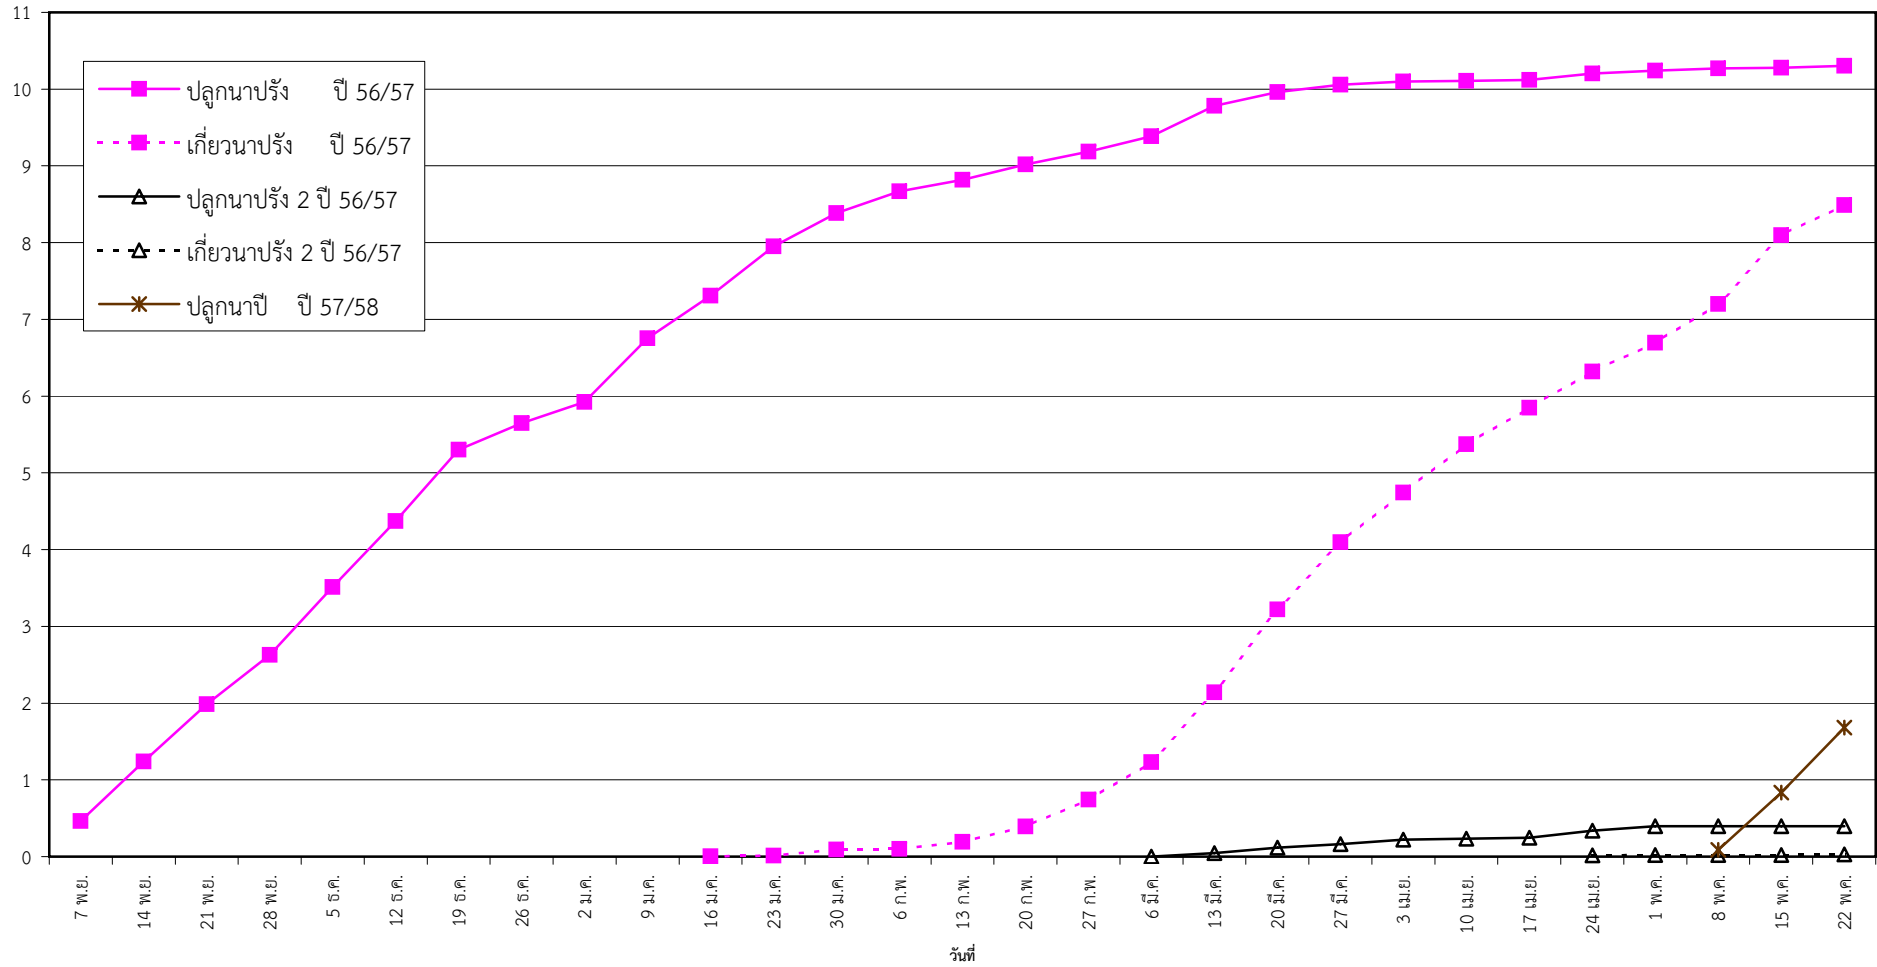

กราฟแสดง เนื้อที่ปลูก และเนื้อที่เก็บเกี่ยวข้าว ในเขตชลประทาน  
ปีเพาะปลูก 2556/57  
ณ วันที่ 22 พฤษภาคม 2557

เนื้อที่ (ล้านไร่)

แผนภูมิแสดงเนื้อที่ปลูกสะสม และเนื้อที่เก็บเกี่ยวสะสม ของข้าว  
ในเขตชลประทาน ปีเพาะปลูก 2556/57  
ณ วันที่ 22 พฤษภาคม 2557

เนื้อที่ (ล้านไร่)