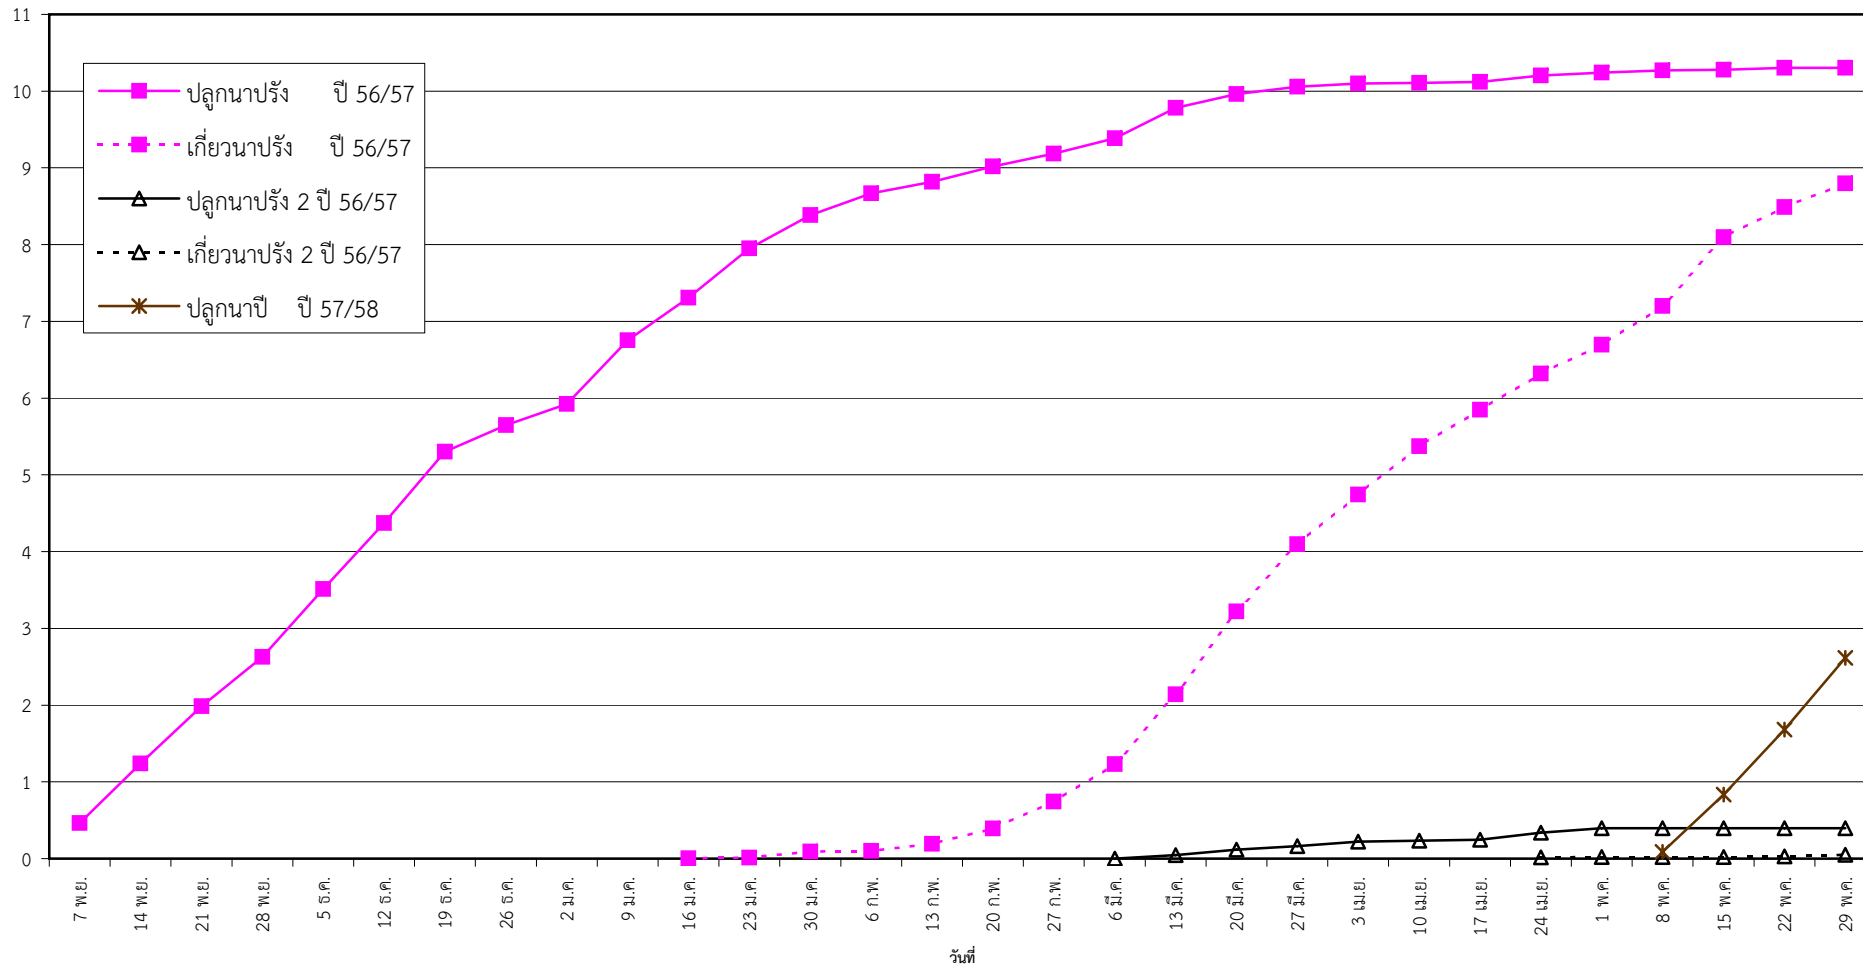

กราฟแสดง เนื้อที่ปลูก และเนื้อที่เก็บเกี่ยวข้าว ในเขตชลประทาน
ปีเพาะปลูก 2556/57
ณ วันที่ 29 พฤษภาคม 2557

เนื้อที่ (ล้านไร่)

แผนภูมิแสดงเนื้อที่ปลูกสะสม และเนื้อที่เก็บเกี่ยวสะสม ของข้าว
ในเขตชลประทาน ปีเพาะปลูก 2556/57
ณ วันที่ 29 พฤษภาคม 2557

เนื้อที่ (ล้านไร่)