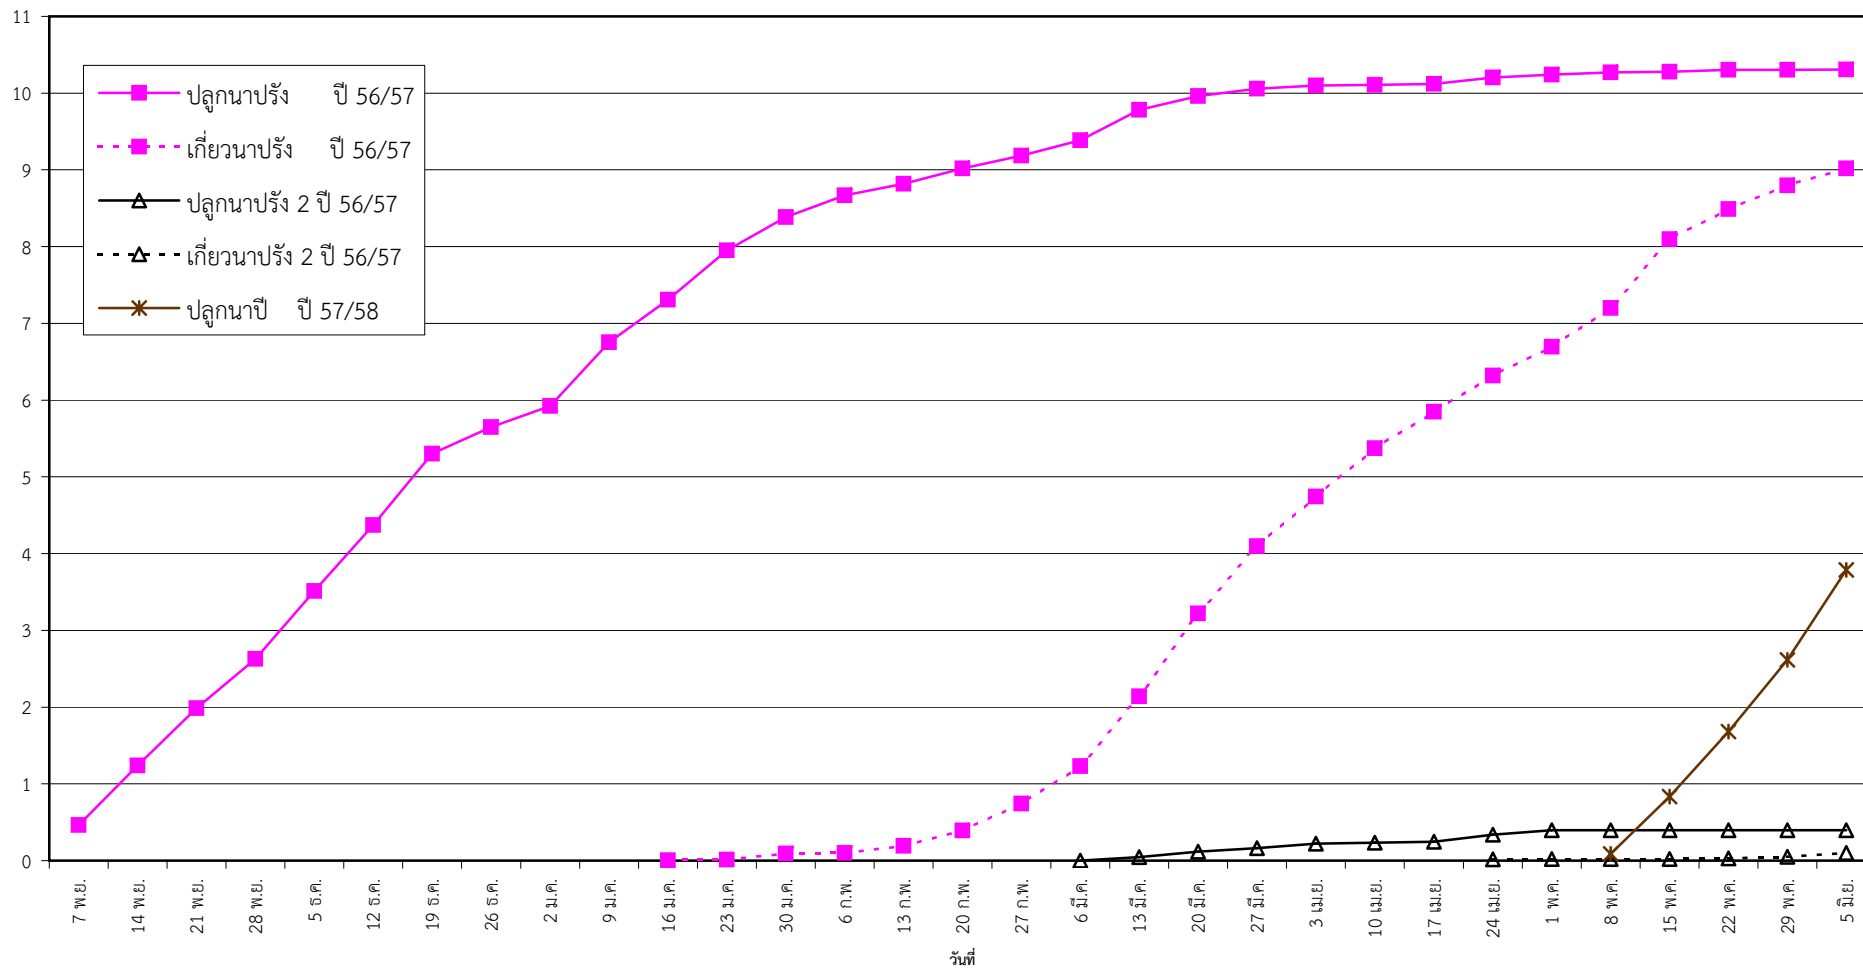

กราฟแสดง เนื้อที่ปลูก และเนื้อที่เก็บเกี่ยวข้าว ในเขตชลประทาน
ปีเพาะปลูก 2556/57
ณ วันที่ 5 มิถุนายน 2557

เนื้อที่ (ล้านไร่)

แผนภูมิแสดงเนื้อที่ปลูกสะสม และเนื้อที่เก็บเกี่ยวสะสม ของข้าว
ในเขตชลประทาน ปีเพาะปลูก 2556/57
ณ วันที่ 5 มิถุนายน 2557

เนื้อที่ (ล้านไร่)