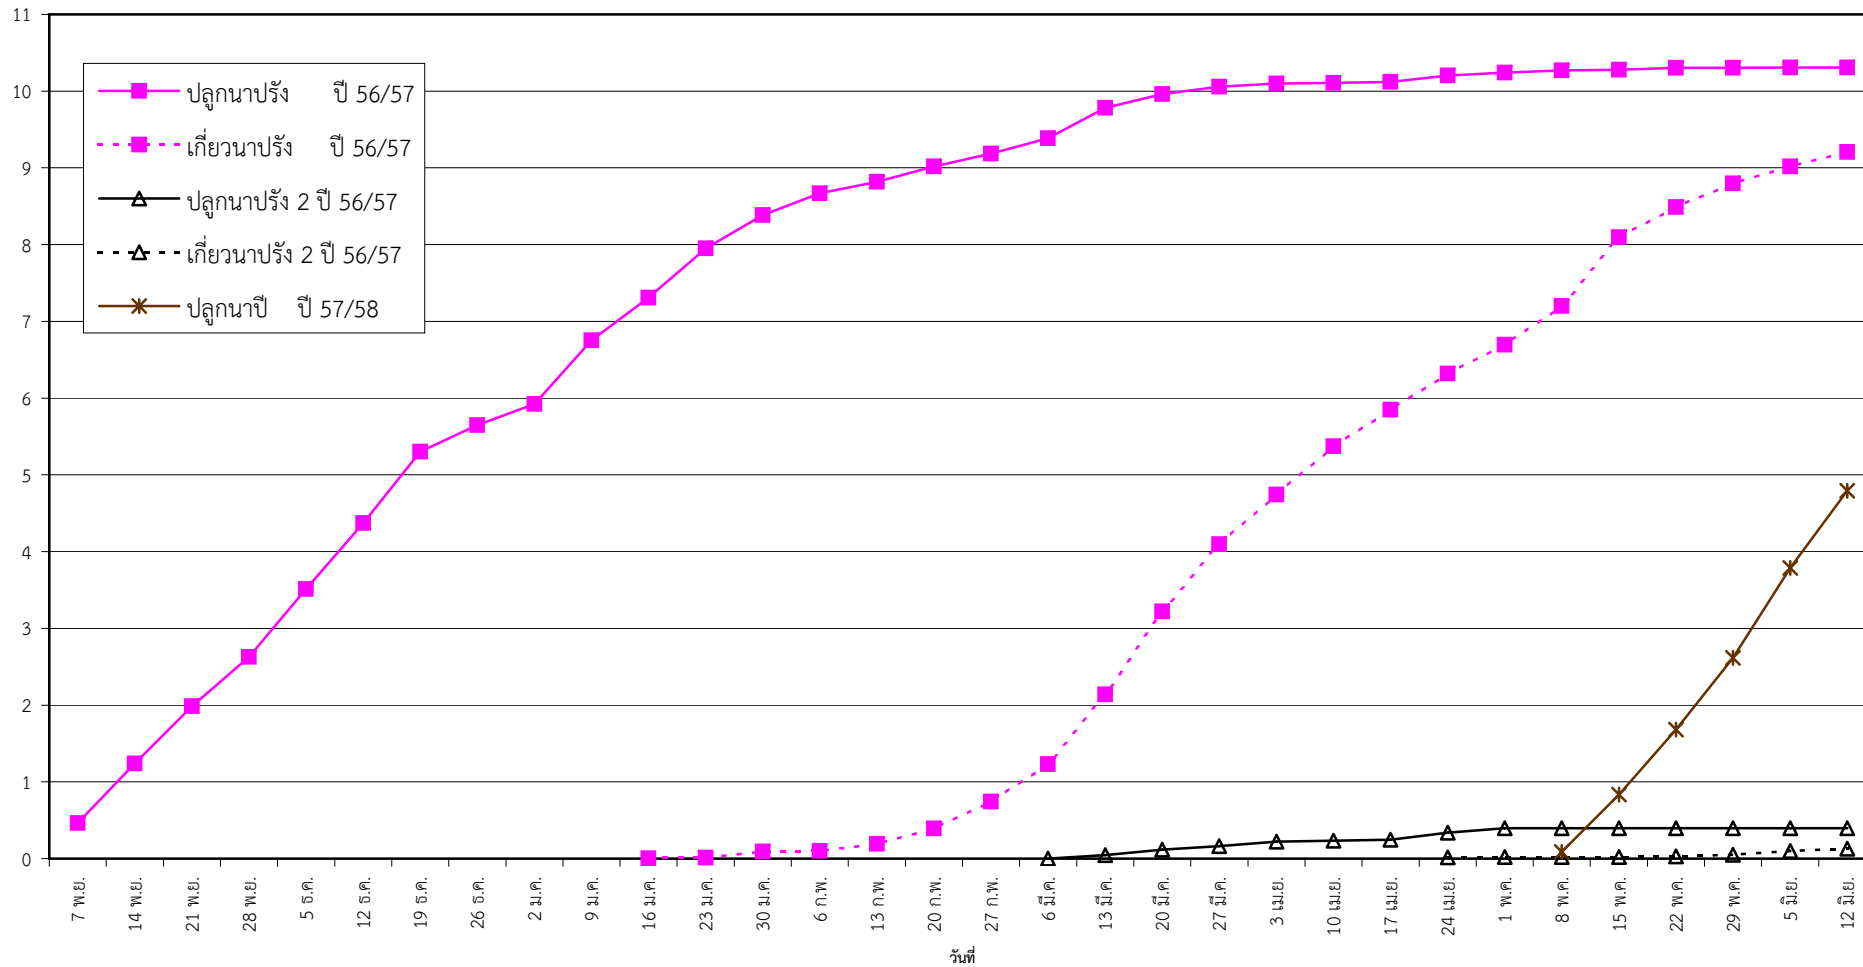

กราฟแสดง เนื้อที่ปลูก และเนื้อที่เก็บเกี่ยวข้าว ในเขตชลประทาน
ปีเพาะปลูก 2556/57
ณ วันที่ 12 มิถุนายน 2557

เนื้อที่ (ล้านไร่)

แผนภูมิแสดงเนื้อที่ปลูกสะสม และเนื้อที่เก็บเกี่ยวสะสม ของข้าว
ในเขตชลประทาน ปีเพาะปลูก 2556/57
ณ วันที่ 12 มิถุนายน 2557

เนื้อที่ (ล้านไร่)