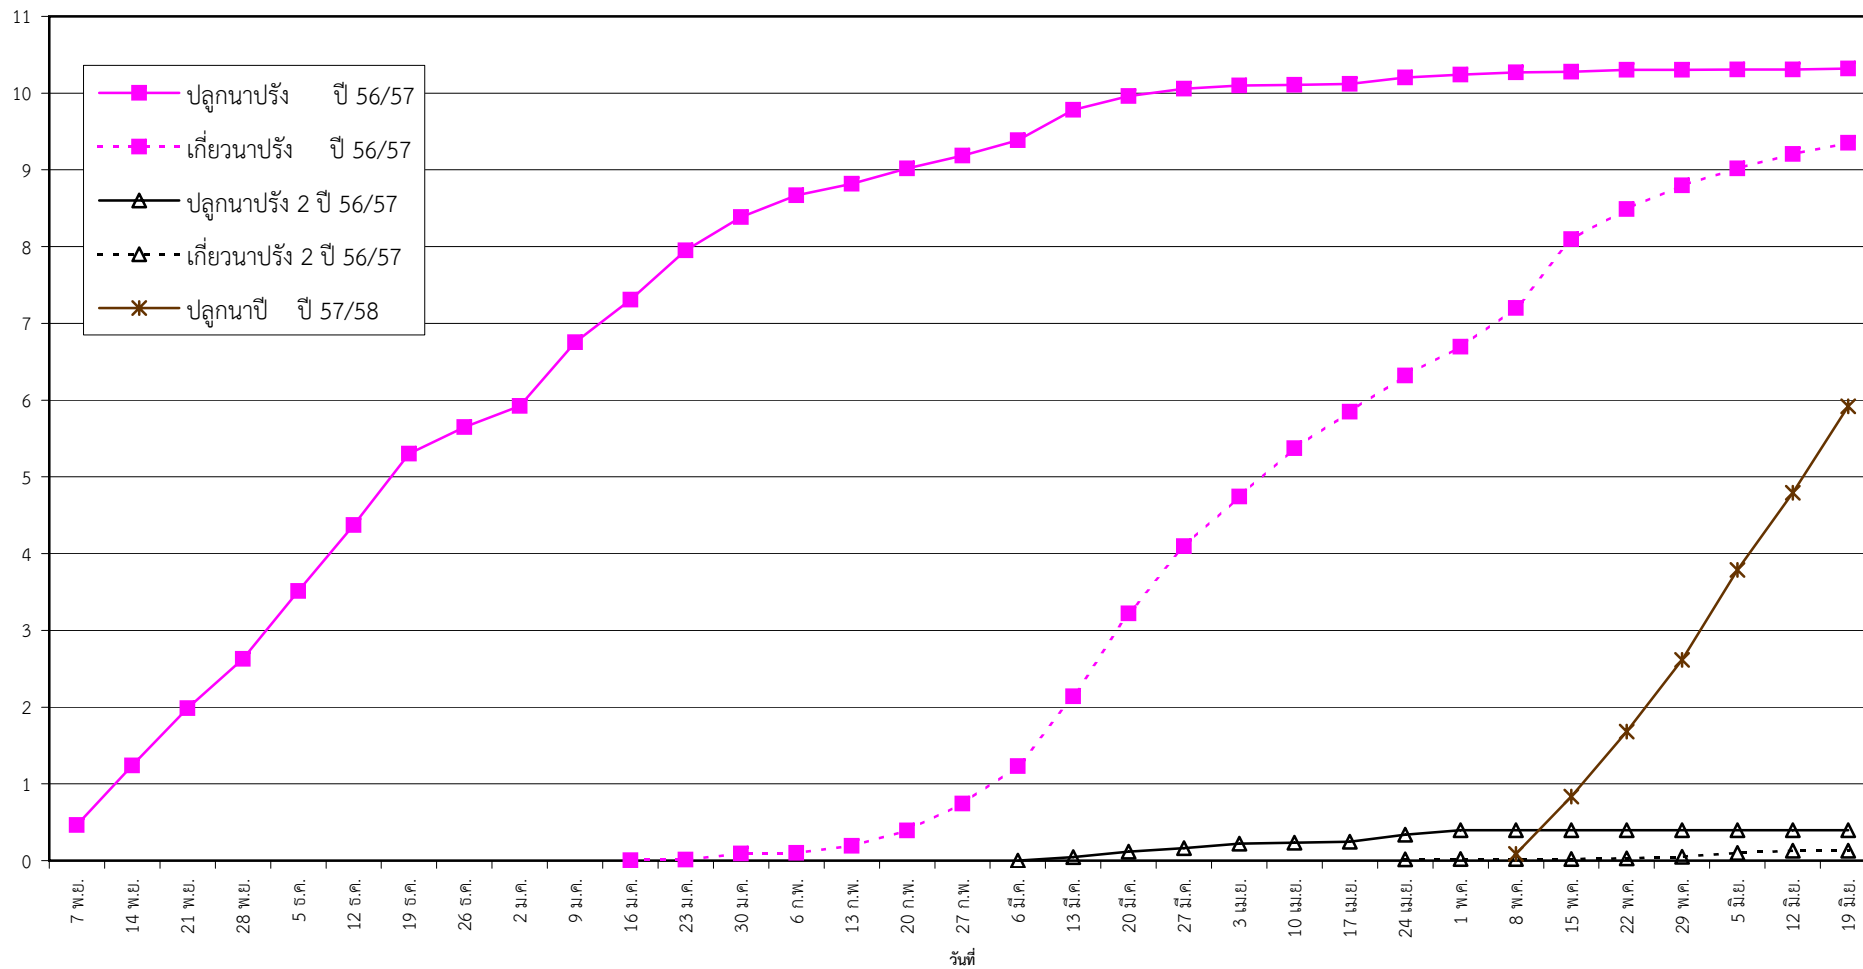

กราฟแสดง เนื้อที่ปลูก และเนื้อที่เก็บเกี่ยวข้าว ในเขตชลประทาน  
ปีเพาะปลูก 2556/57  
ณ วันที่ 19 มิถุนายน 2557

เนื้อที่ (ล้านไร่)

แผนภูมิแสดงเนื้อที่ปลูกสะสม และเนื้อที่เก็บเกี่ยวสะสม ของข้าว  
ในเขตชลประทาน ปีเพาะปลูก 2556/57  
ณ วันที่ 19 มิถุนายน 2557

เนื้อที่ (ล้านไร่)