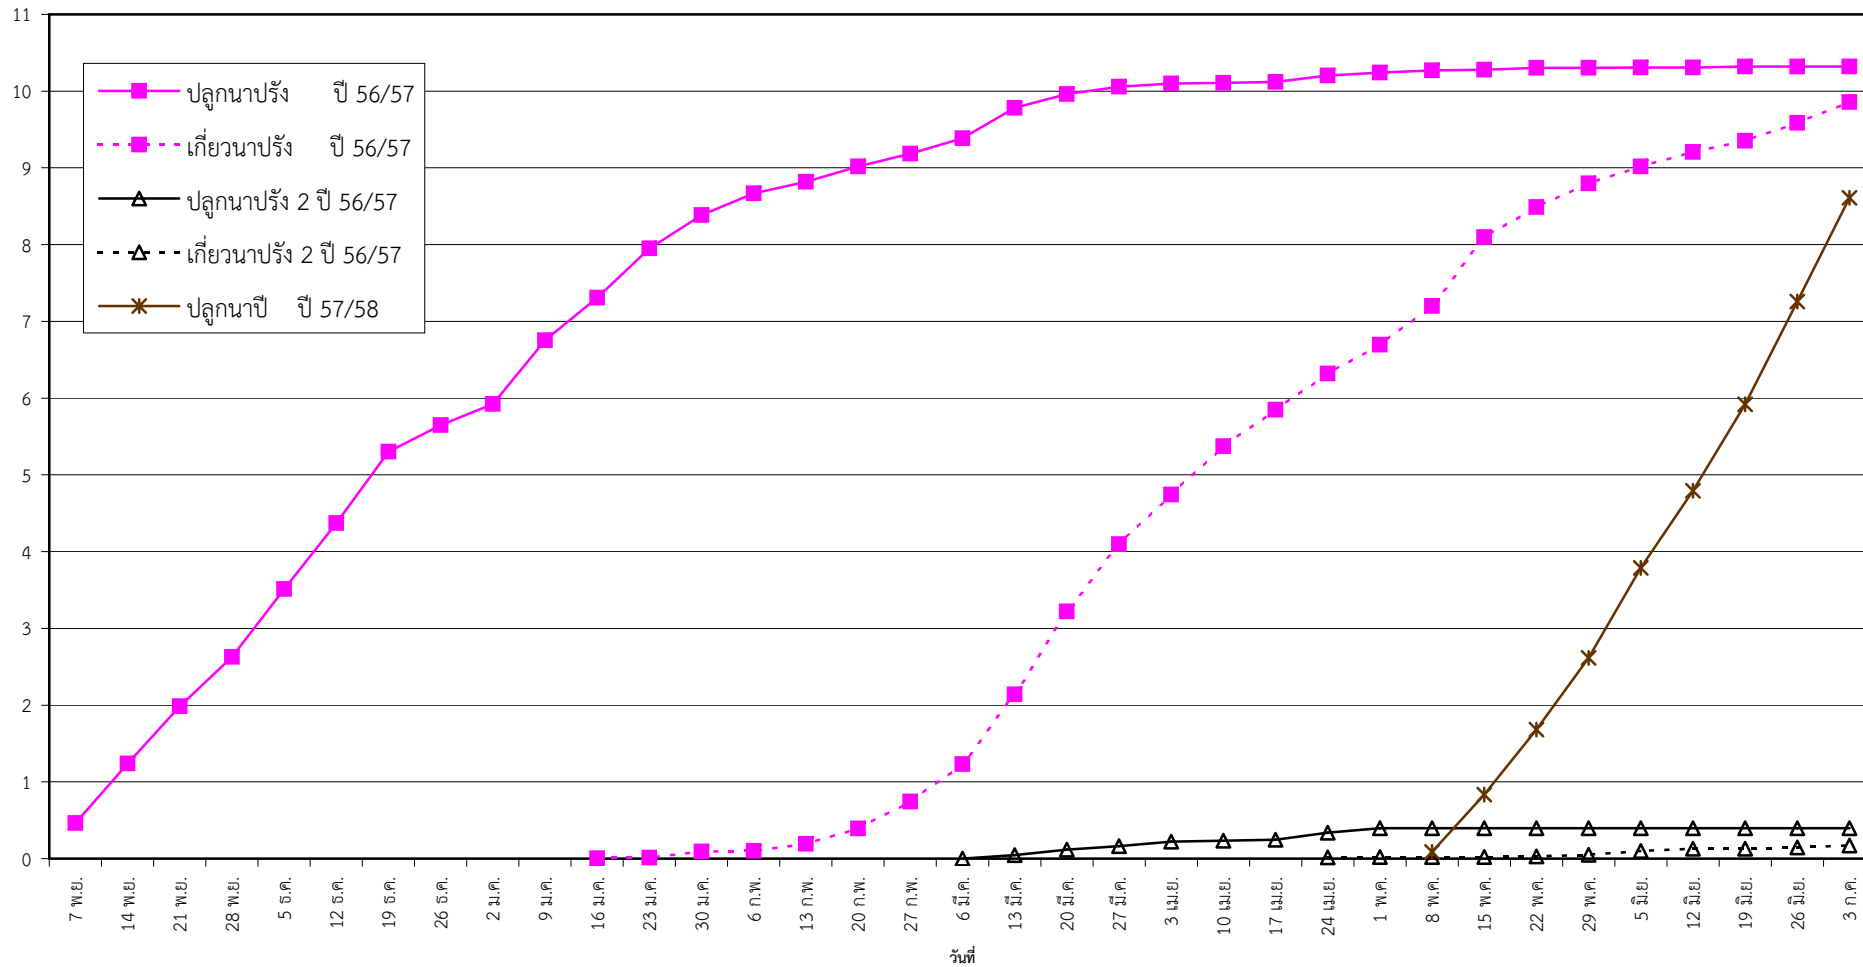

กราฟแสดง เนื้อที่ปลูก และเนื้อที่เก็บเกี่ยวข้าว ในเขตชลประทาน
ปีเพาะปลูก 2556/57
ณ วันที่ 3 กรกฎาคม 2557

เนื้อที่ (ล้านไร่)

แผนภูมิแสดงเนื้อที่ปลูกสะสม และเนื้อที่เก็บเกี่ยวสะสม ของข้าว
ในเขตชลประทาน ปีเพาะปลูก 2556/57
ณ วันที่ 3 กรกฎาคม 2557

เนื้อที่ (ล้านไร่)