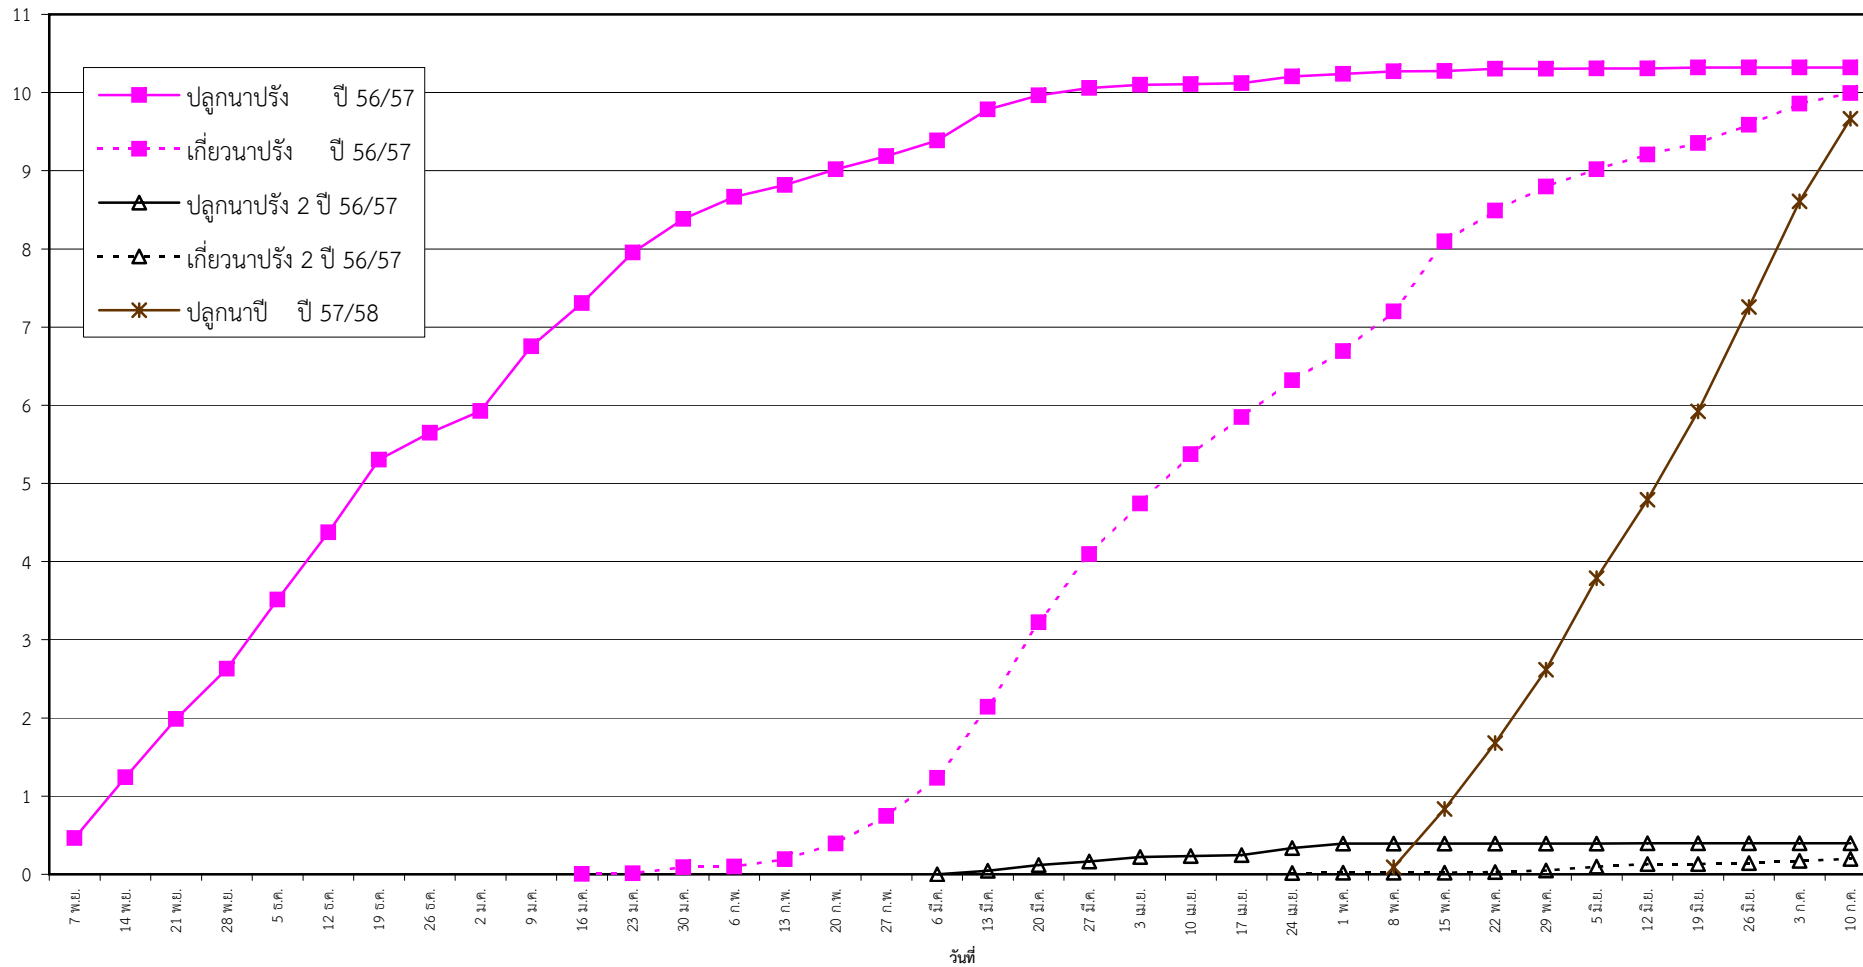

กราฟแสดง เนื้อที่ปลูก และเนื้อที่เก็บเกี่ยวข้าว ในเขตชลประทาน
ปีเพาะปลูก 2556/57
ณ วันที่ 10 กรกฎาคม 2557

เนื้อที่ (ล้านไร่)

แผนภูมิแสดงเนื้อที่ปลูกสะสม และเนื้อที่เก็บเกี่ยวสะสม ของข้าว
ในเขตชลประทาน ปีเพาะปลูก 2556/57
ณ วันที่ 10 กรกฎาคม 2557

เนื้อที่ (ล้านไร่)