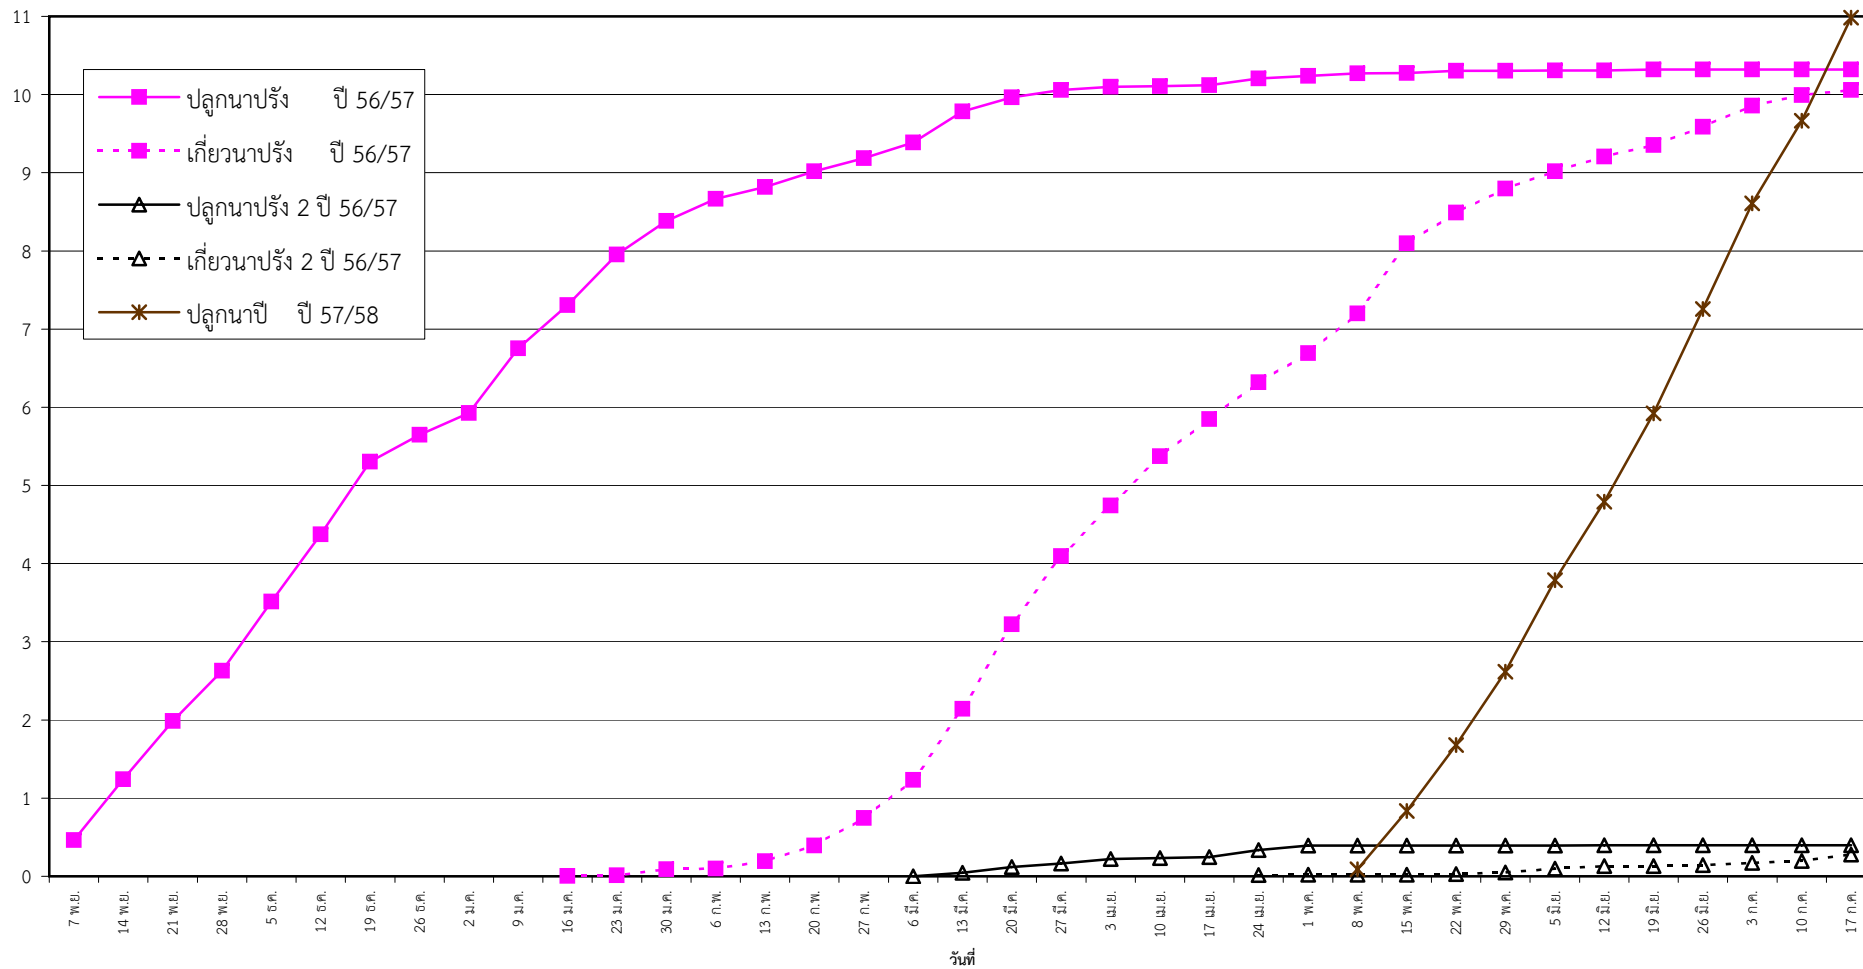

กราฟแสดง เนื้อที่ปลูก และเนื้อที่เก็บเกี่ยวข้าว ในเขตชลประทาน  
ปีเพาะปลูก 2556/57  
ณ วันที่ 17 กรกฎาคม 2557

เนื้อที่ (ล้านไร่)

แผนภูมิแสดงเนื้อที่ปลูกสะสม และเนื้อที่เก็บเกี่ยวสะสม ของข้าว  
ในเขตชลประทาน ปีเพาะปลูก 2556/57  
ณ วันที่ 17 กรกฎาคม 2557

เนื้อที่ (ล้านไร่)