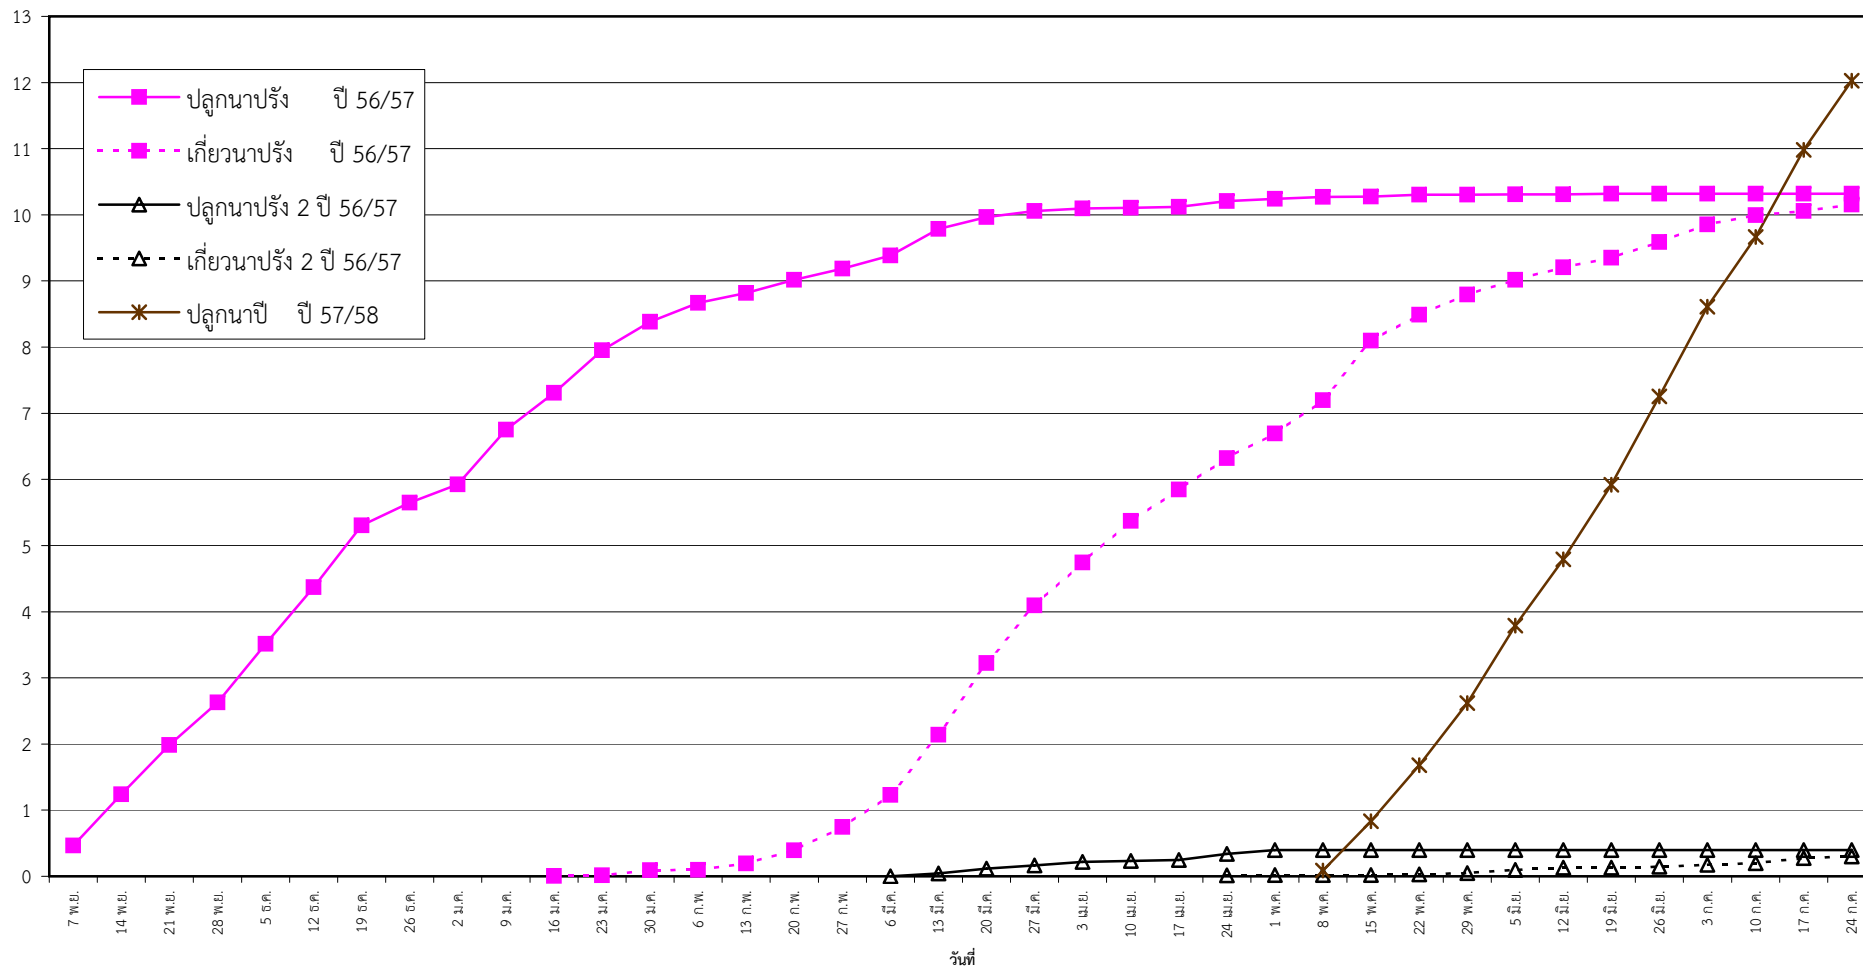

กราฟแสดง เนื้อที่ปลูก และเนื้อที่เก็บเกี่ยวข้าว ในเขตชลประทาน
ปีเพาะปลูก 2556/57
ณ วันที่ 24 กรกฎาคม 2557

เนื้อที่ (ล้านไร่)

แผนภูมิแสดงเนื้อที่ปลูกสะสม และเนื้อที่เก็บเกี่ยวสะสม ของข้าว
ในเขตชลประทาน ปีเพาะปลูก 2556/57
ณ วันที่ 24 กรกฎาคม 2557

เนื้อที่ (ล้านไร่)