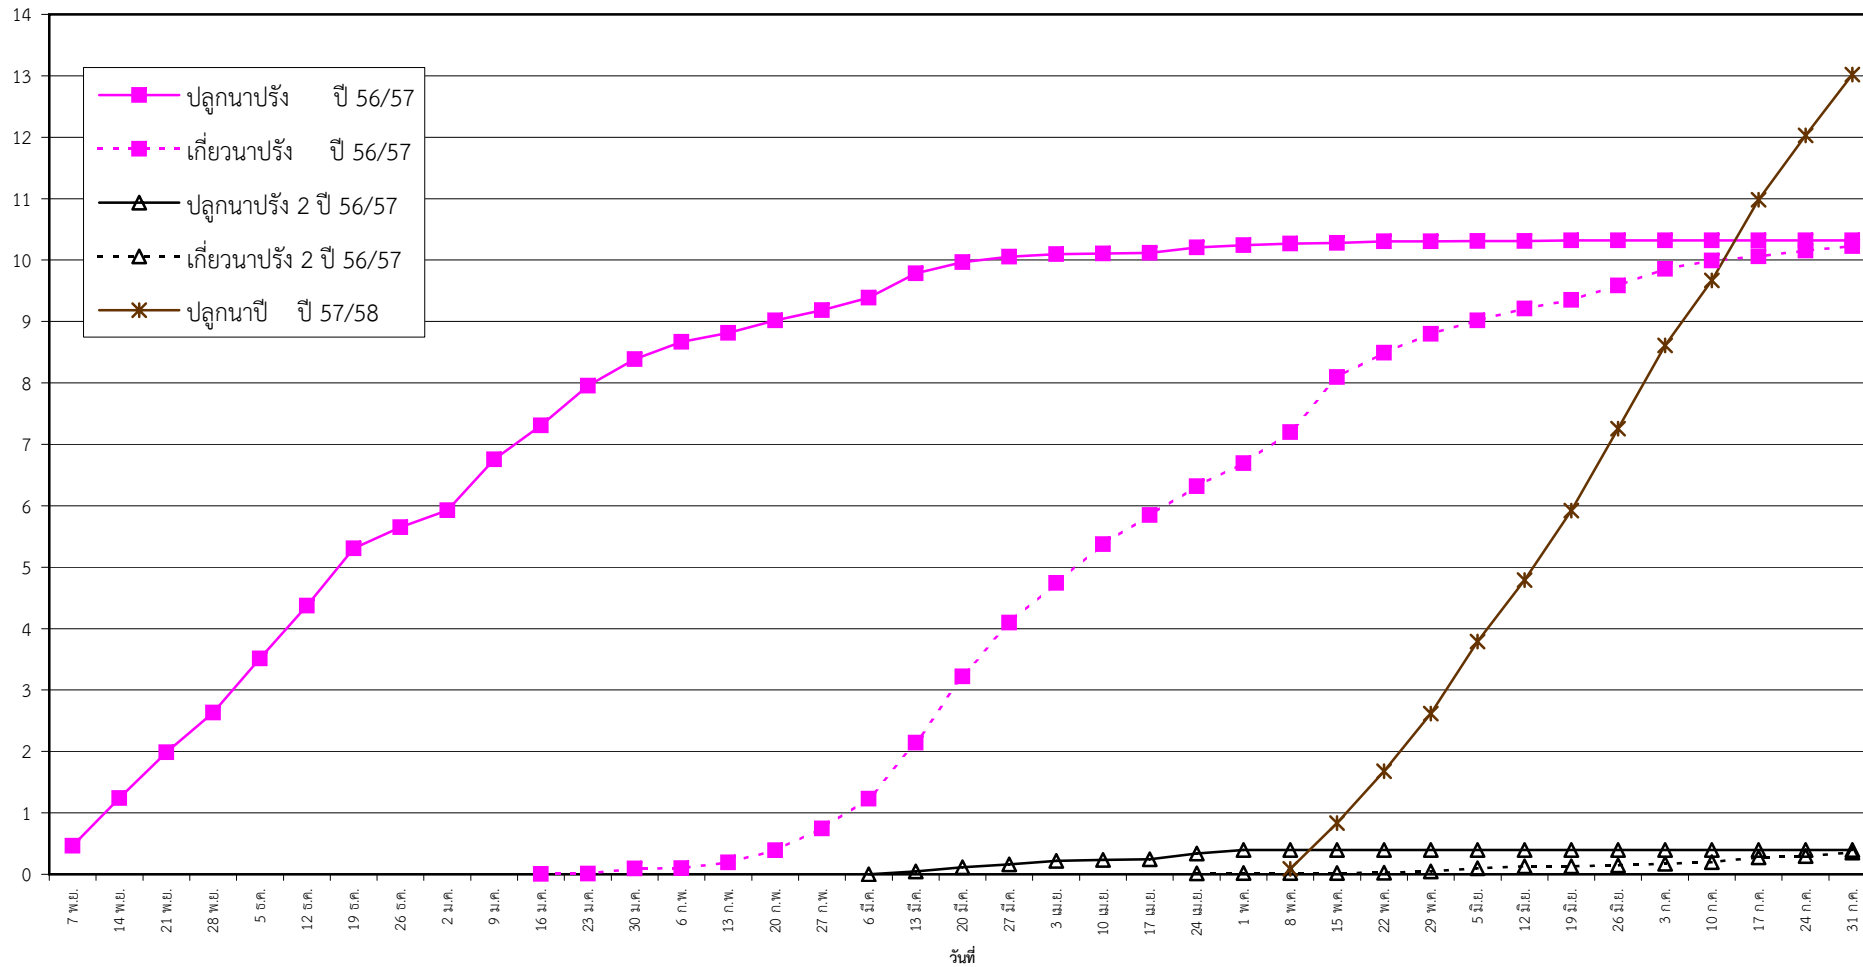

กราฟแสดง เนื้อที่ปลูก และเนื้อที่เก็บเกี่ยวข้าว ในเขตชลประทาน
ปีเพาะปลูก 2556/57
ณ วันที่ 31 กรกฎาคม 2557

เนื้อที่ (ล้านไร่)

แผนภูมิแสดงเนื้อที่ปลูกสะสม และเนื้อที่เก็บเกี่ยวสะสม ของข้าว
ในเขตชลประทาน ปีเพาะปลูก 2556/57
ณ วันที่ 31 กรกฎาคม 2557

เนื้อที่ (ล้านไร่)