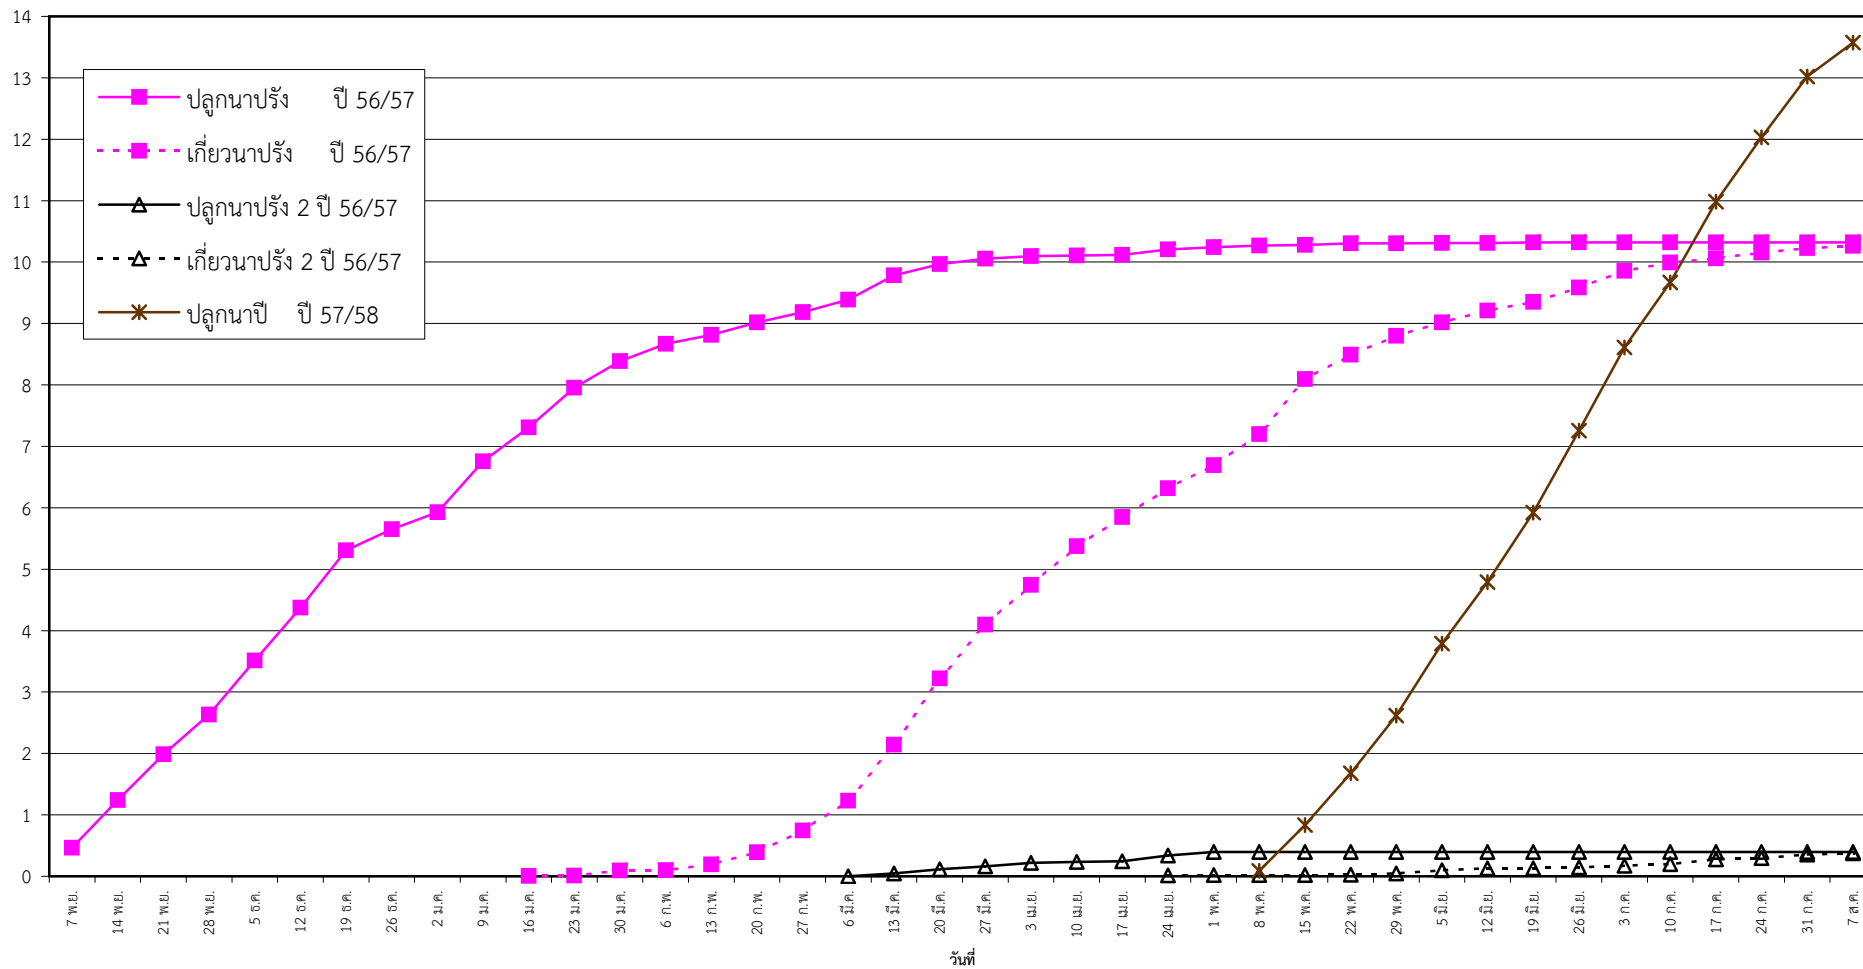

กราฟแสดง เนื้อที่ปลูก และเนื้อที่เก็บเกี่ยวข้าว ในเขตชลประทาน
ปีเพาะปลูก 2556/57
ณ วันที่ 7 สิงหาคม 2557

เนื้อที่ (ล้านไร่)

แผนภูมิแสดงเนื้อที่ปลูกสะสม และเนื้อที่เก็บเกี่ยวสะสม ของข้าว
ในเขตชลประทาน ปีเพาะปลูก 2556/57
ณ วันที่ 7 สิงหาคม 2557

เนื้อที่ (ล้านไร่)