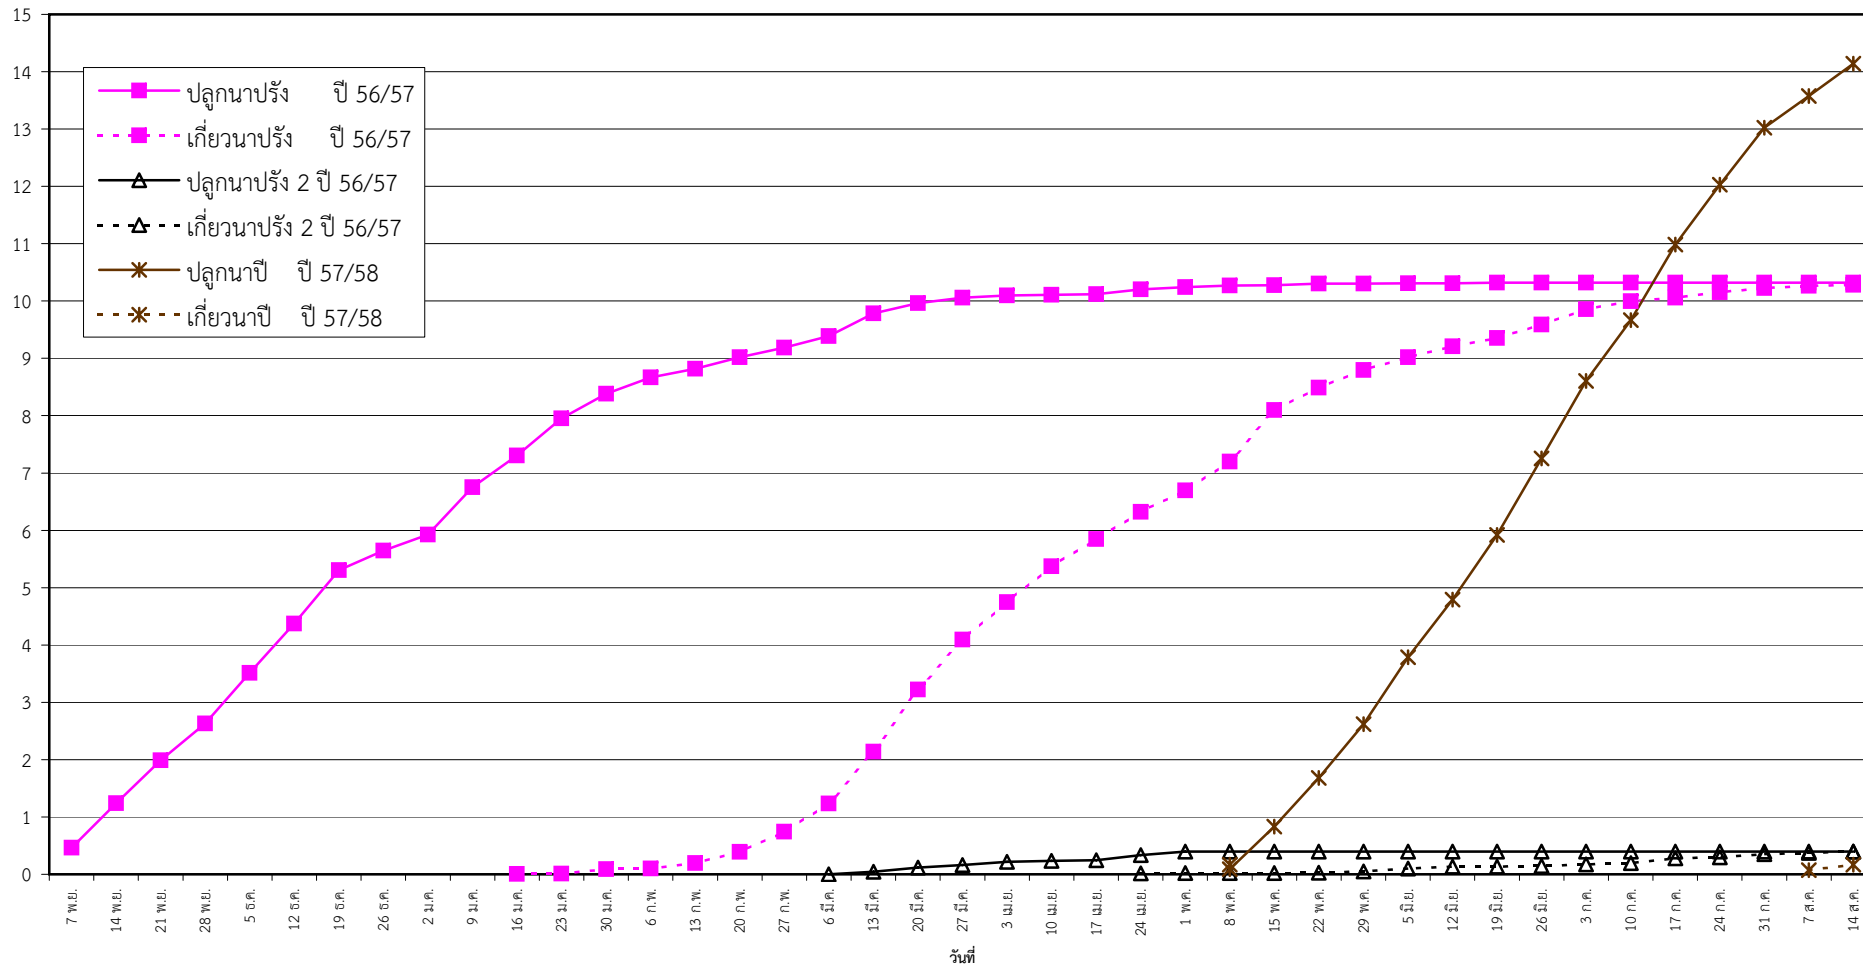

กราฟแสดง เนื้อที่ปลูก และเนื้อที่เก็บเกี่ยวข้าว ในเขตชลประทาน  
ปีเพาะปลูก 2556/57  
ณ วันที่ 14 สิงหาคม 2557

เนื้อที่ (ล้านไร่)

แผนภูมิแสดงเนื้อที่ปลูกสะสม และเนื้อที่เก็บเกี่ยวสะสม ของข้าว  
ในเขตชลประทาน ปีเพาะปลูก 2556/57  
ณ วันที่ 14 สิงหาคม 2557

เนื้อที่ (ล้านไร่)