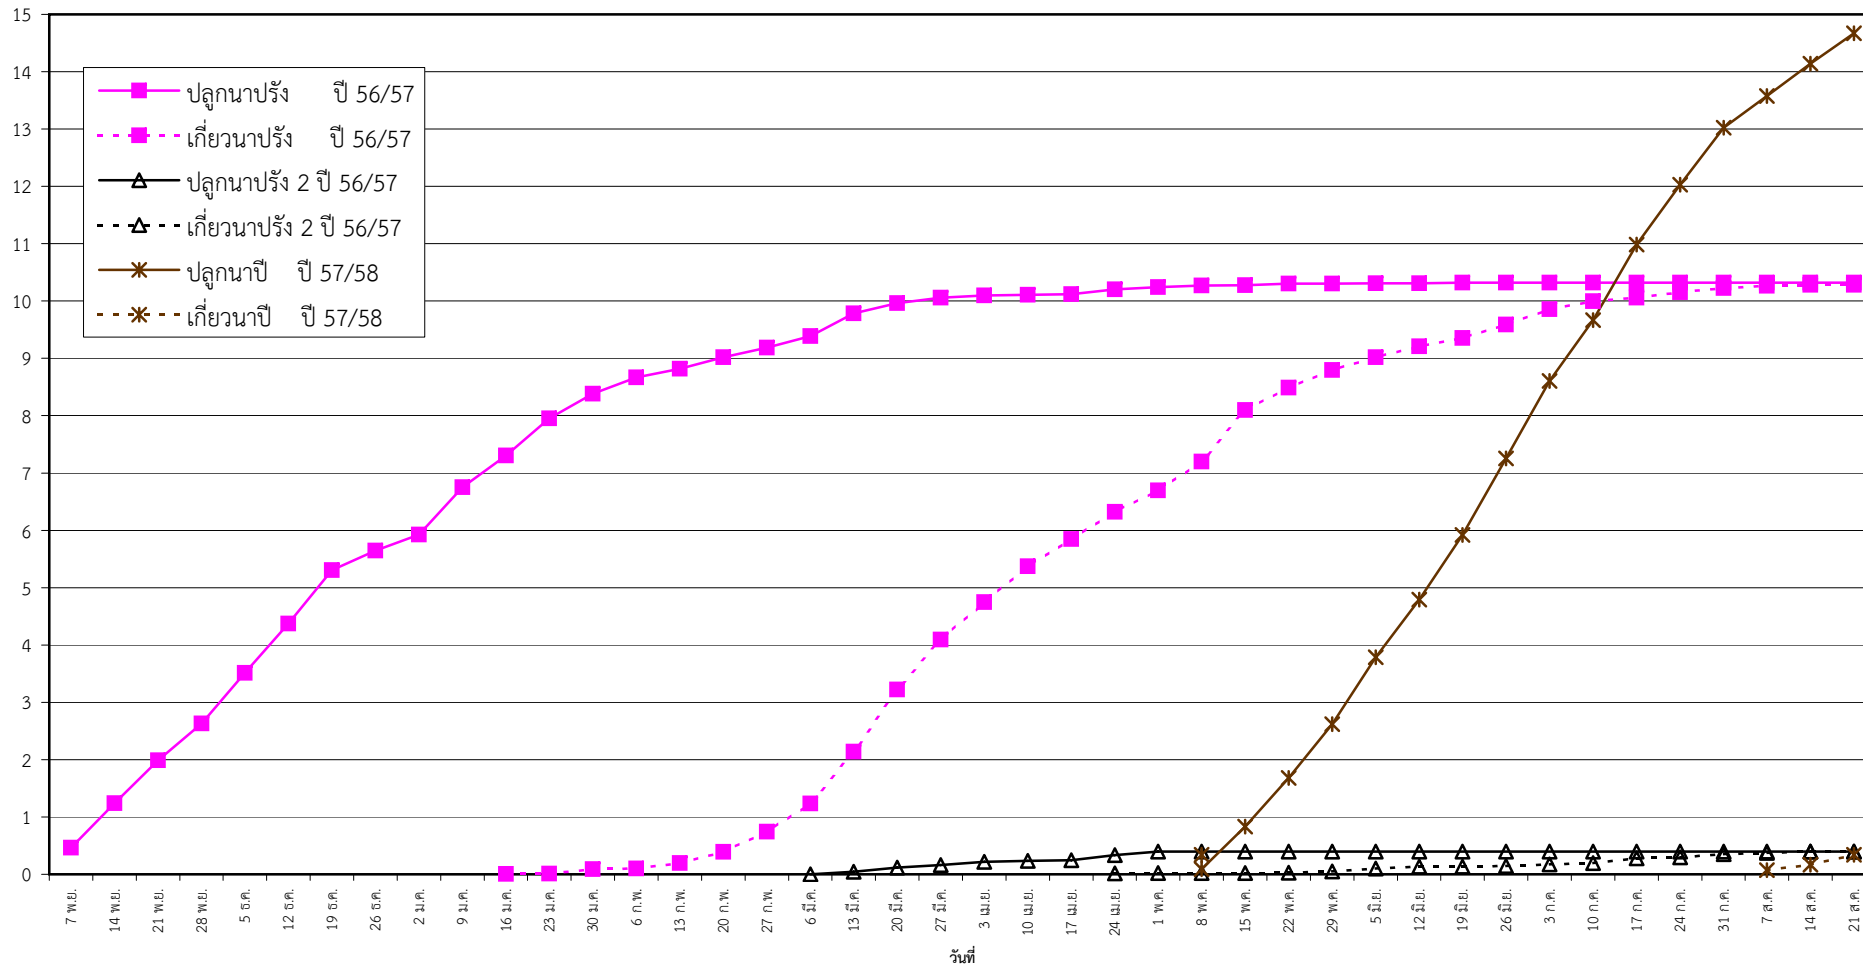

กราฟแสดง เนื้อที่ปลูก และเนื้อที่เก็บเกี่ยวข้าว ในเขตชลประทาน
ปีเพาะปลูก 2556/57
ณ วันที่ 21 สิงหาคม 2557

เนื้อที่ (ล้านไร่)

แผนภูมิแสดงเนื้อที่ปลูกสะสม และเนื้อที่เก็บเกี่ยวสะสม ของข้าว
ในเขตชลประทาน ปีเพาะปลูก 2556/57
ณ วันที่ 21 สิงหาคม 2557

เนื้อที่ (ล้านไร่)