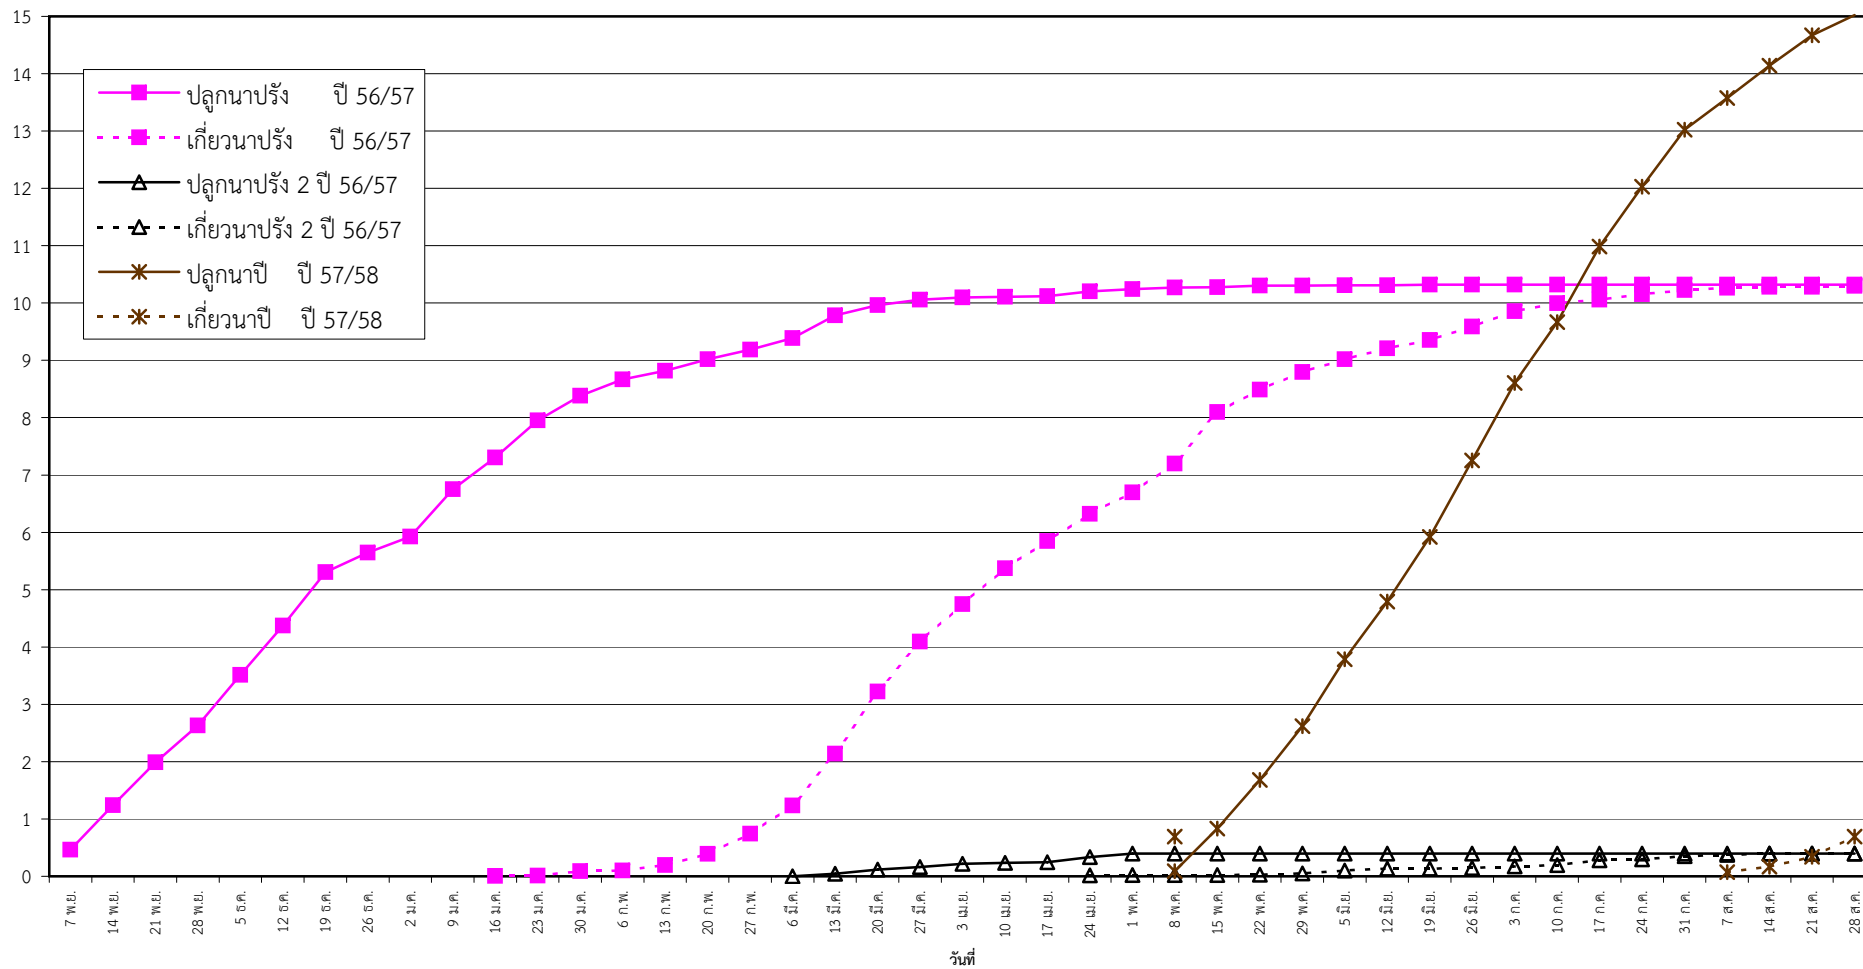

กราฟแสดง เนื้อที่ปลูก และเนื้อที่เก็บเกี่ยวข้าว ในเขตชลประทาน
ปีเพาะปลูก 2556/57
ณ วันที่ 28 สิงหาคม 2557

เนื้อที่ (ล้านไร่)

แผนภูมิแสดงเนื้อที่ปลูกสะสม และเนื้อที่เก็บเกี่ยวสะสม ของข้าว
ในเขตชลประทาน ปีเพาะปลูก 2556/57
ณ วันที่ 28 สิงหาคม 2557

เนื้อที่ (ล้านไร่)