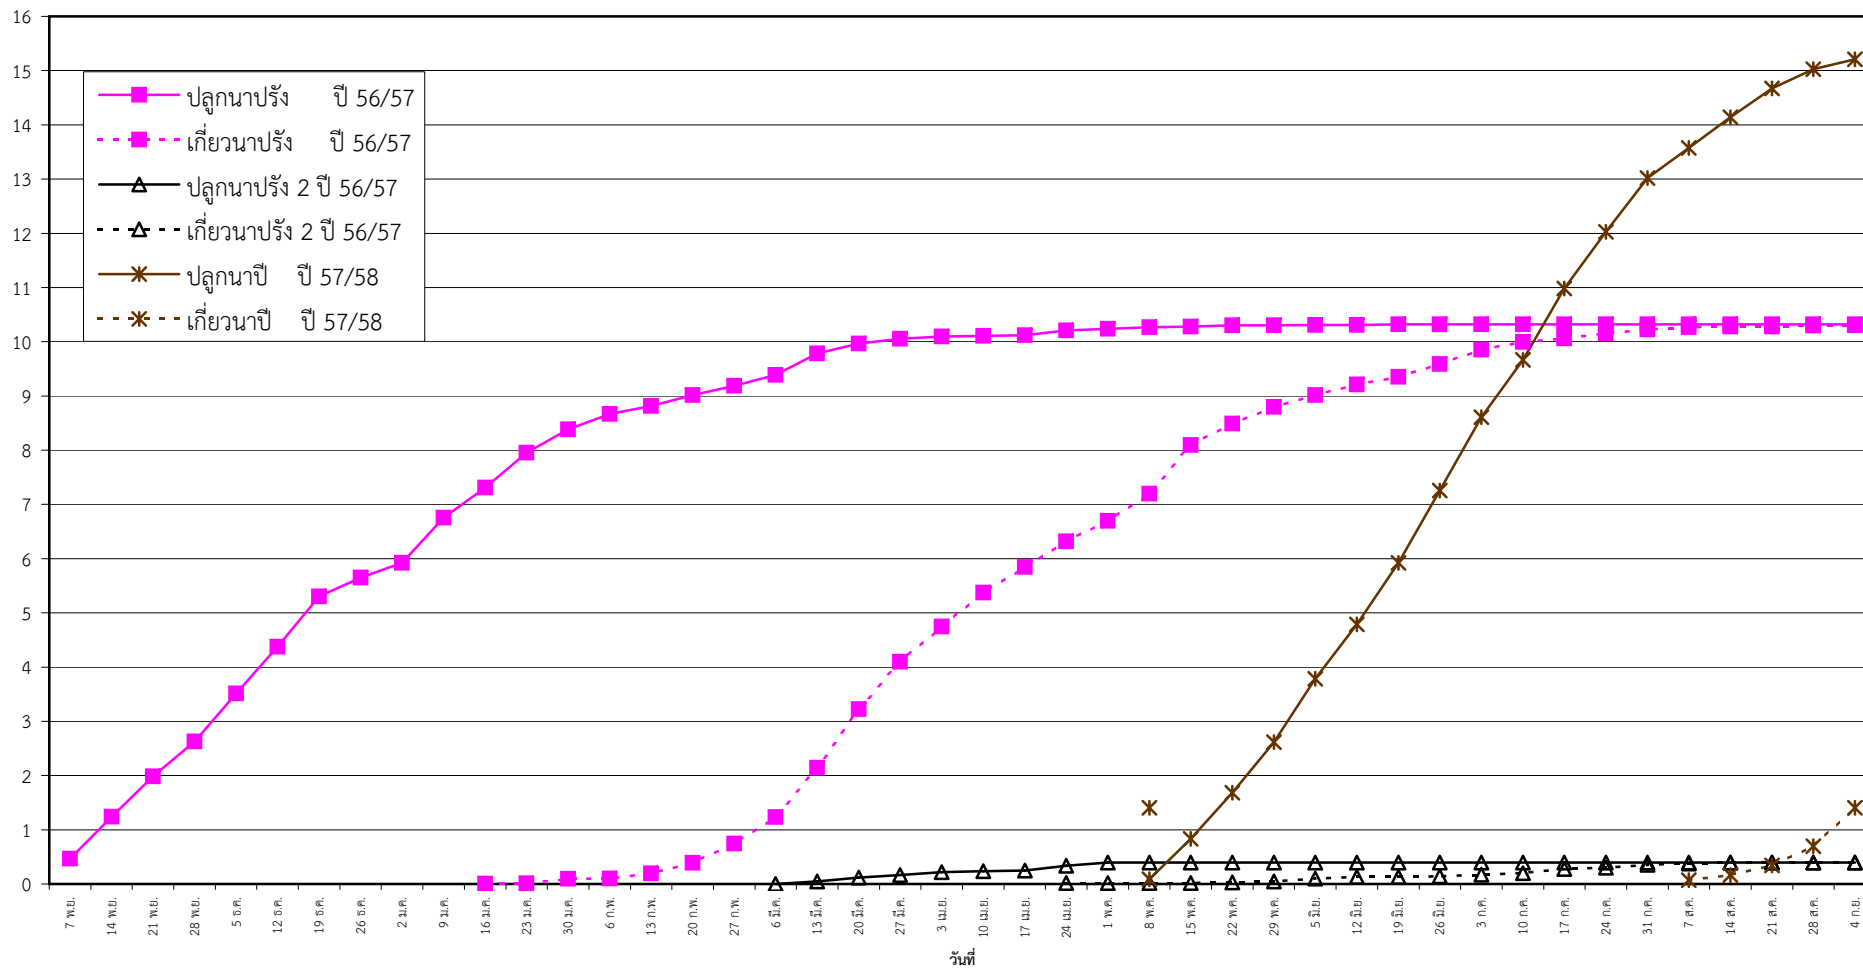

กราฟแสดง เนื้อที่ปลูก และเนื้อที่เก็บเกี่ยวข้าว ในเขตชลประทาน
ปีเพาะปลูก 2556/57
ณ วันที่ 4 กันยายน 2557

เนื้อที่ (ล้านไร่)

แผนภูมิแสดงเนื้อที่ปลูกสะสม และเนื้อที่เก็บเกี่ยวสะสม ของข้าว
ในเขตชลประทาน ปีเพาะปลูก 2556/57
ณ วันที่ 4 กันยายน 2557

เนื้อที่ (ล้านไร่)