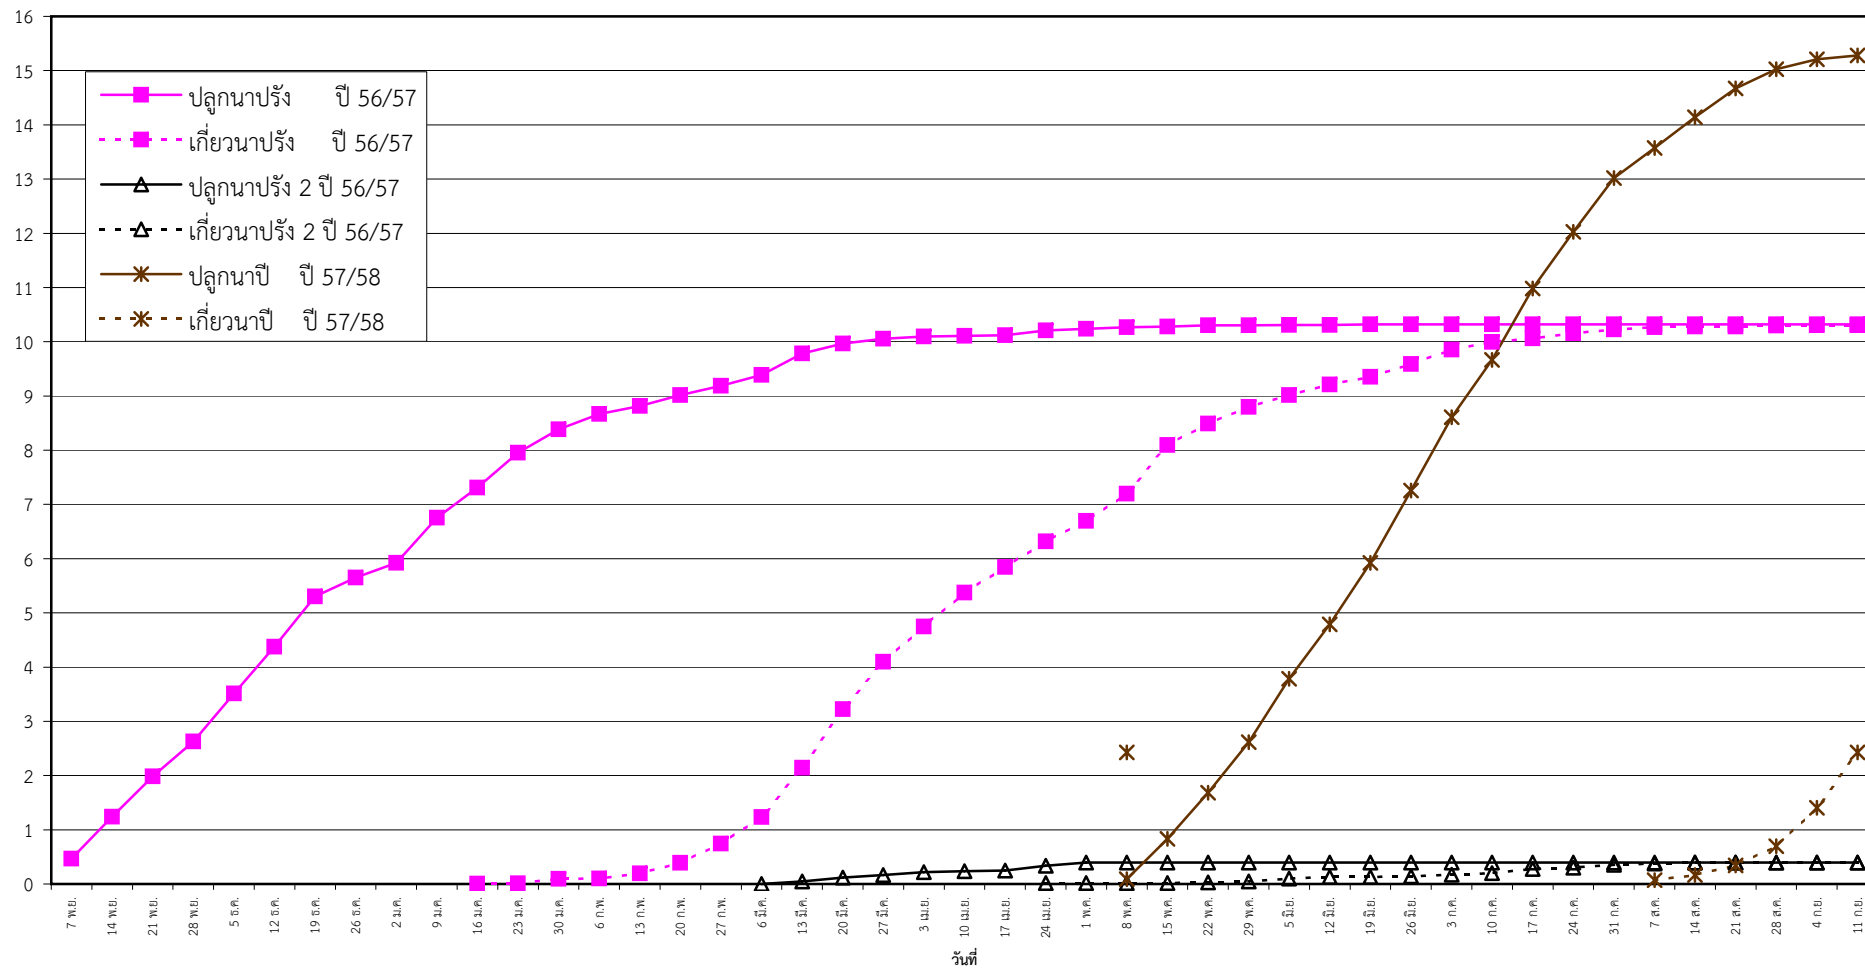

กราฟแสดง เนื้อที่ปลูก และเนื้อที่เก็บเกี่ยวข้าว ในเขตชลประทาน  
ปีเพาะปลูก 2556/57  
ณ วันที่ 11 กันยายน 2557

เนื้อที่ (ล้านไร่)

แผนภูมิแสดงเนื้อที่ปลูกสะสม และเนื้อที่เก็บเกี่ยวสะสม ของข้าว  
ในเขตชลประทาน ปีเพาะปลูก 2556/57  
ณ วันที่ 11 กันยายน 2557

เนื้อที่ (ล้านไร่)