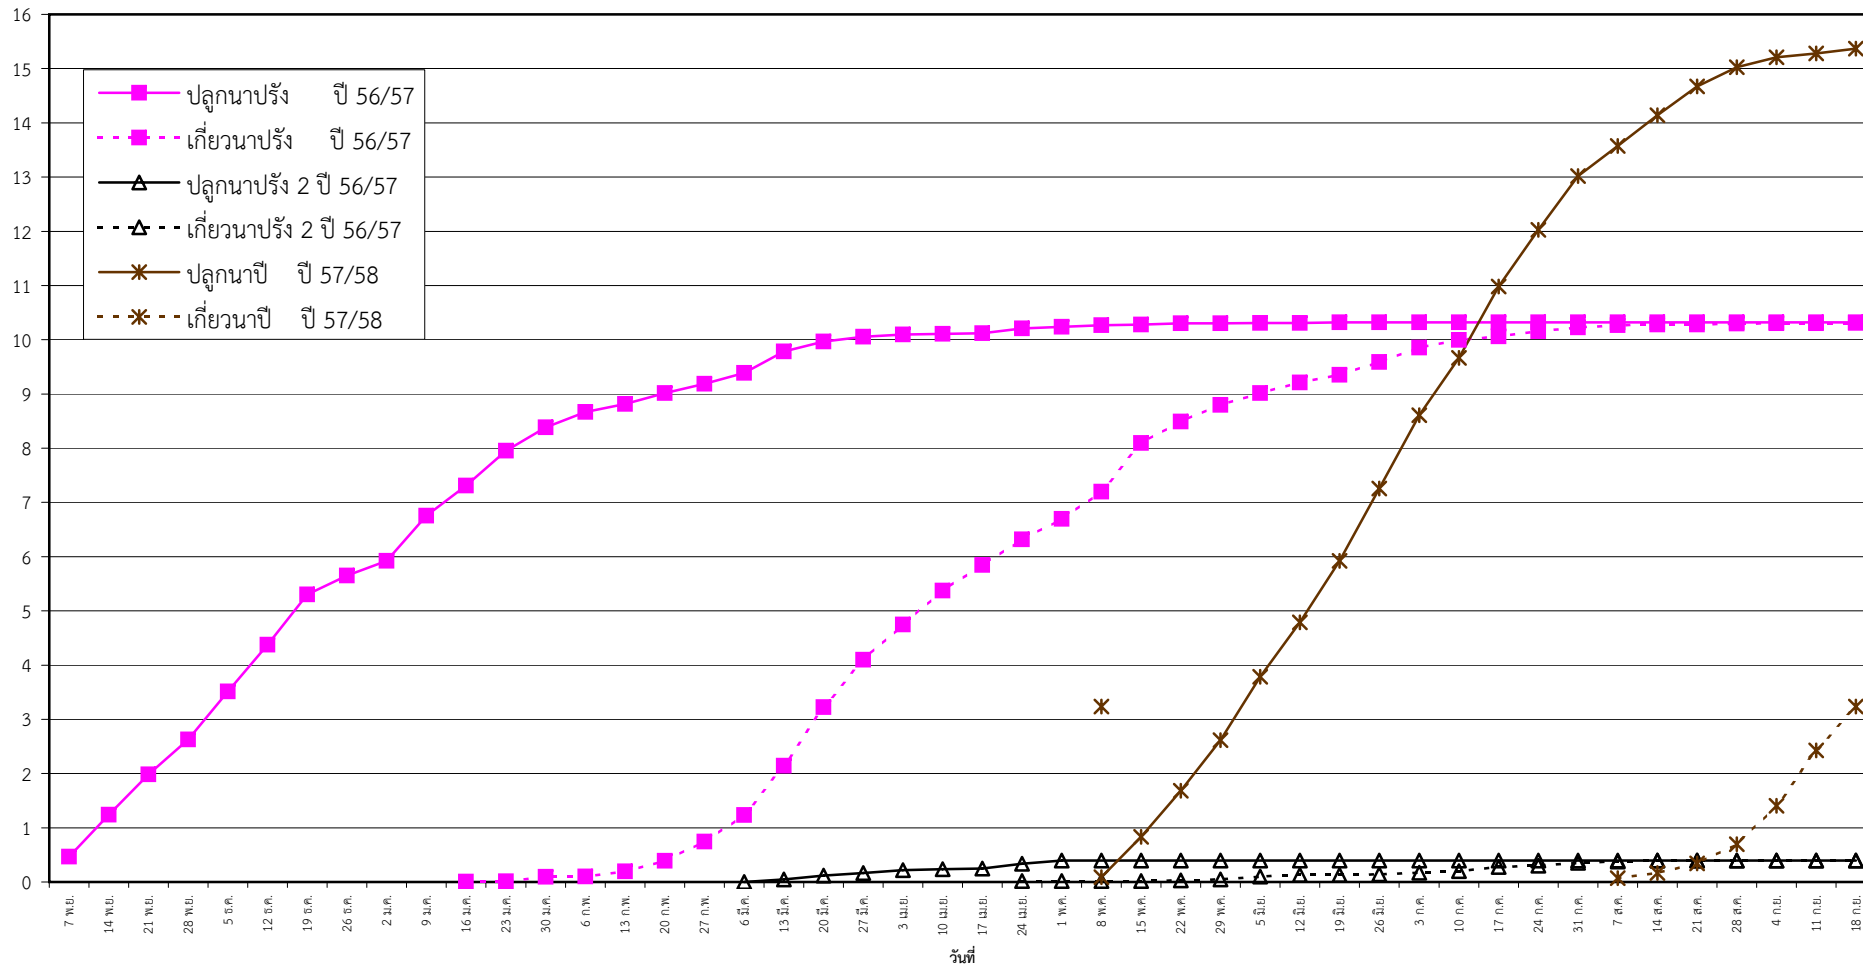

กราฟแสดง เนื้อที่ปลูก และเนื้อที่เก็บเกี่ยวข้าว ในเขตชลประทาน
ปีเพาะปลูก 2556/57
ณ วันที่ 18 กันยายน 2557

เนื้อที่ (ล้านไร่)

แผนภูมิแสดงเนื้อที่ปลูกสะสม และเนื้อที่เก็บเกี่ยวสะสม ของข้าว
ในเขตชลประทาน ปีเพาะปลูก 2556/57
ณ วันที่ 18 กันยายน 2557

เนื้อที่ (ล้านไร่)