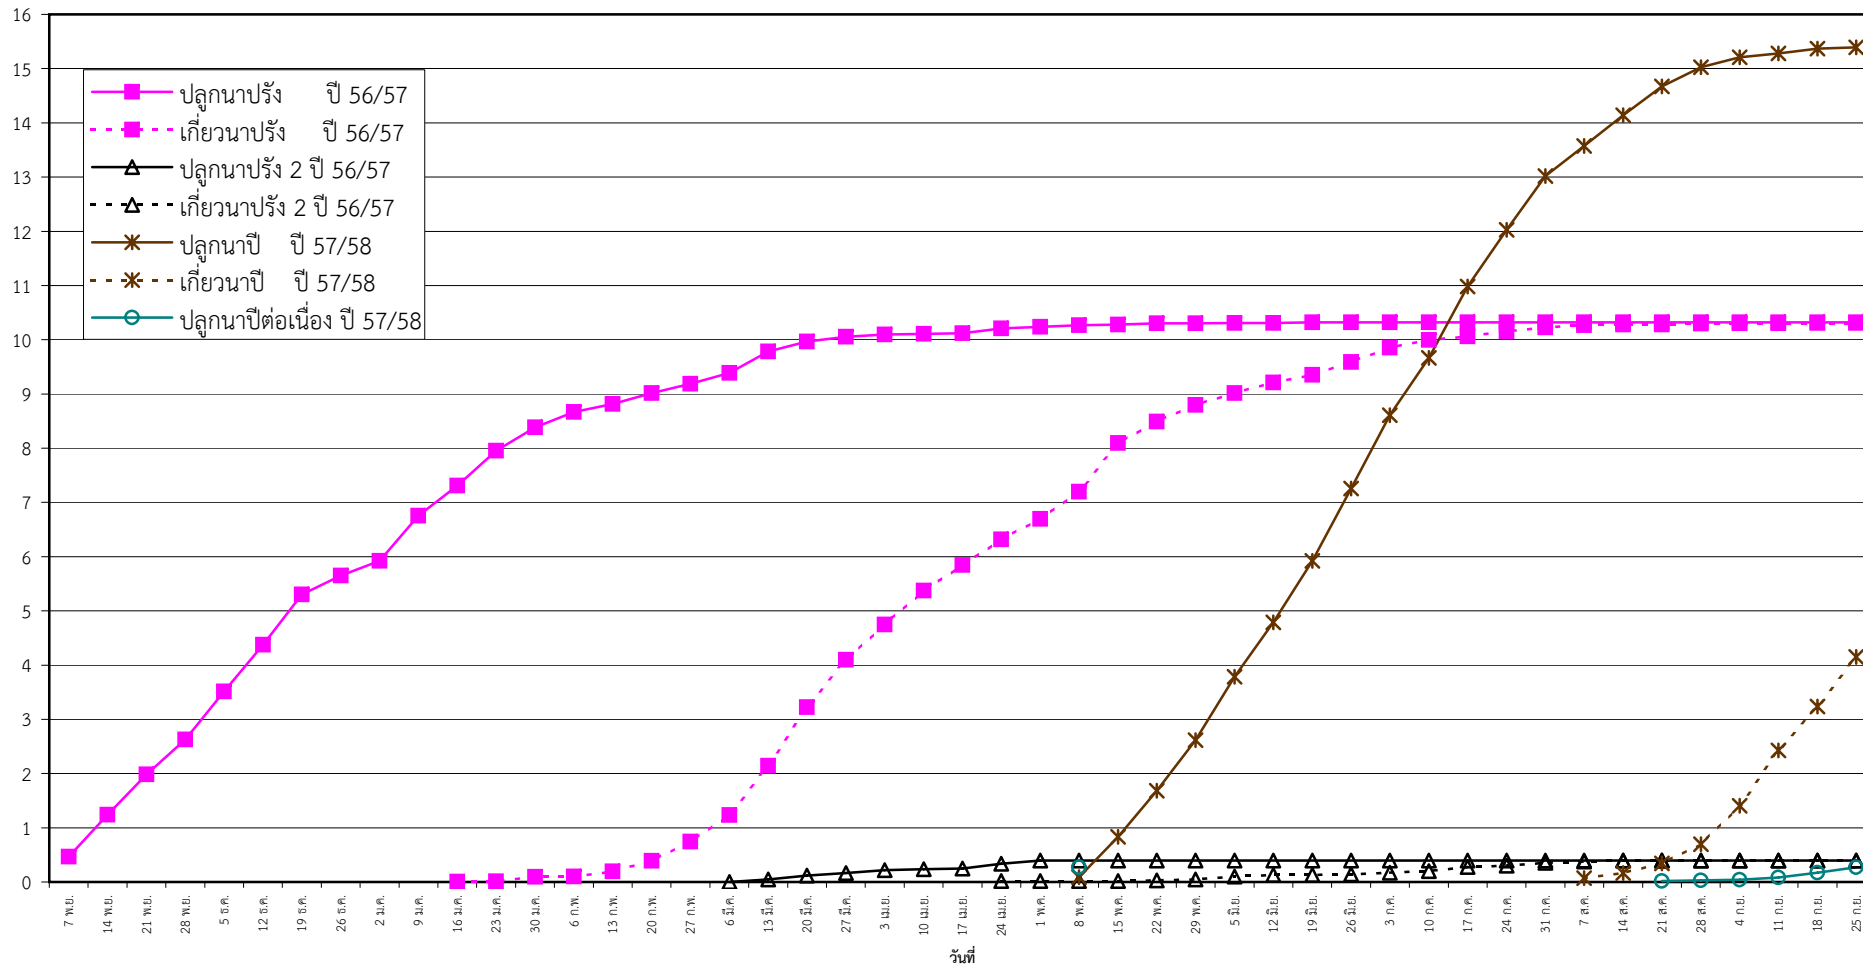

กราฟแสดง เนื้อที่ปลูก และเนื้อที่เก็บเกี่ยวข้าว ในเขตชลประทาน  
ปีเพาะปลูก 2556/57  
ณ วันที่ 25 กันยายน 2557

เนื้อที่ (ล้านไร่)

แผนภูมิแสดงเนื้อที่ปลูกสะสม และเนื้อที่เก็บเกี่ยวสะสม ของข้าว  
ในเขตชลประทาน ปีเพาะปลูก 2556/57  
ณ วันที่ 25 กันยายน 2557

เนื้อที่ (ล้านไร่)