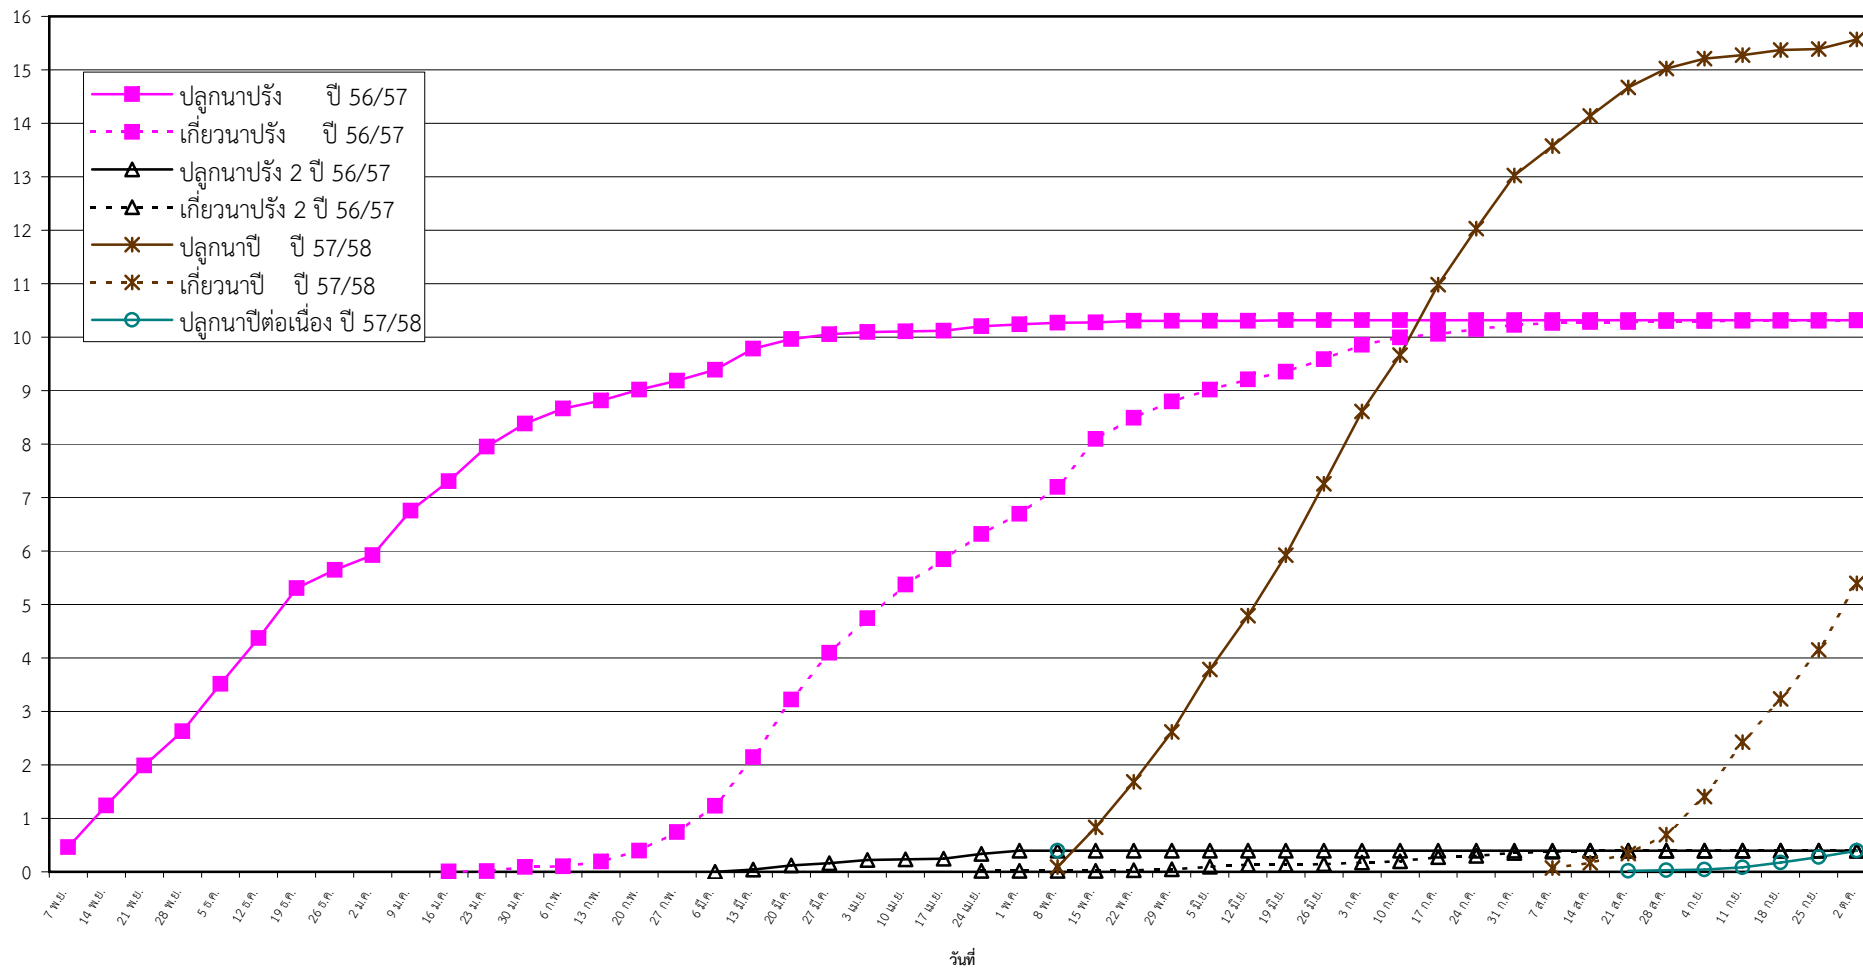

กราฟแสดง เนื้อที่ปลูก และเนื้อที่เก็บเกี่ยวข้าว ในเขตชลประทาน
ปีเพาะปลูก 2556/57
ณ วันที่ 2 ตุลาคม 2557

เนื้อที่ (ล้านไร่)

แผนภูมิแสดงเนื้อที่ปลูกสะสม และเนื้อที่เก็บเกี่ยวสะสม ของข้าว
ในเขตชลประทาน ปีเพาะปลูก 2556/57
ณ วันที่ 2 ตุลาคม 2557

เนื้อที่ (ล้านไร่)