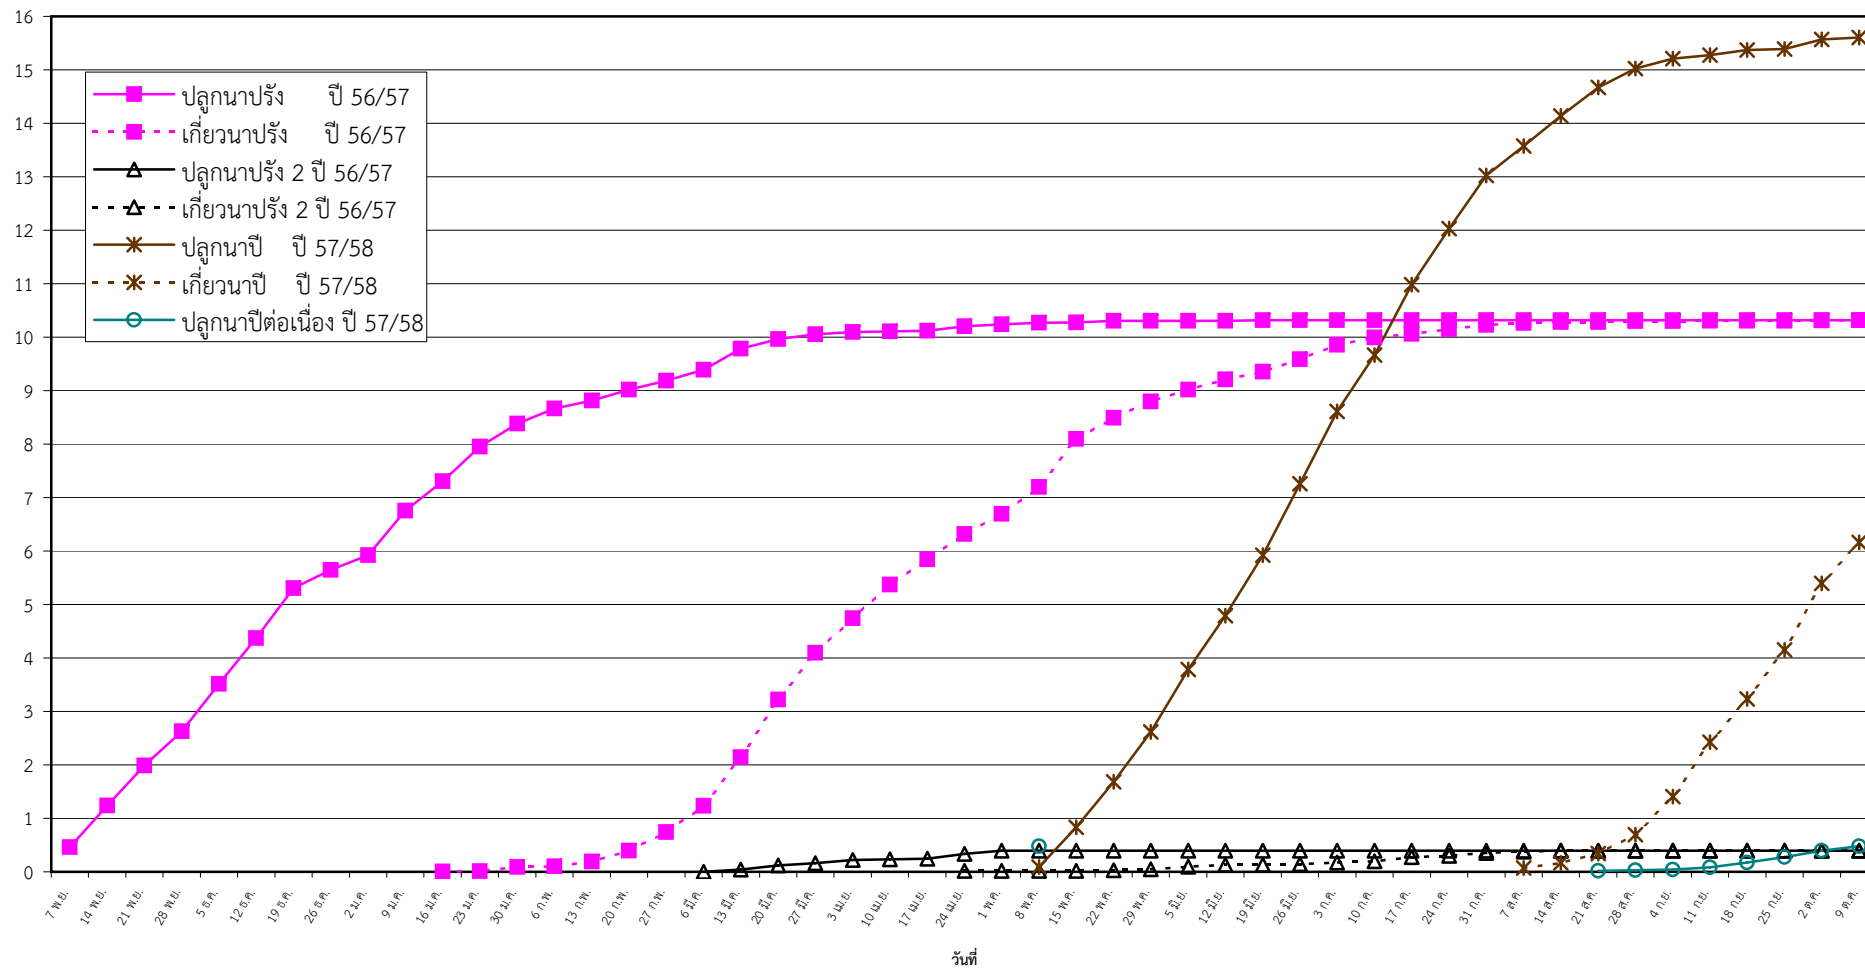

กราฟแสดง เนื้อที่ปลูก และเนื้อที่เก็บเกี่ยวข้าว ในเขตชลประทาน  
ปีเพาะปลูก 2556/57  
ณ วันที่ 9 ตุลาคม 2557

เนื้อที่ (ล้านไร่)

แผนภูมิแสดงเนื้อที่ปลูกสะสม และเนื้อที่เก็บเกี่ยวสะสม ของข้าว  
ในเขตชลประทาน ปีเพาะปลูก 2556/57  
ณ วันที่ 9 ตุลาคม 2557

เนื้อที่ (ล้านไร่)