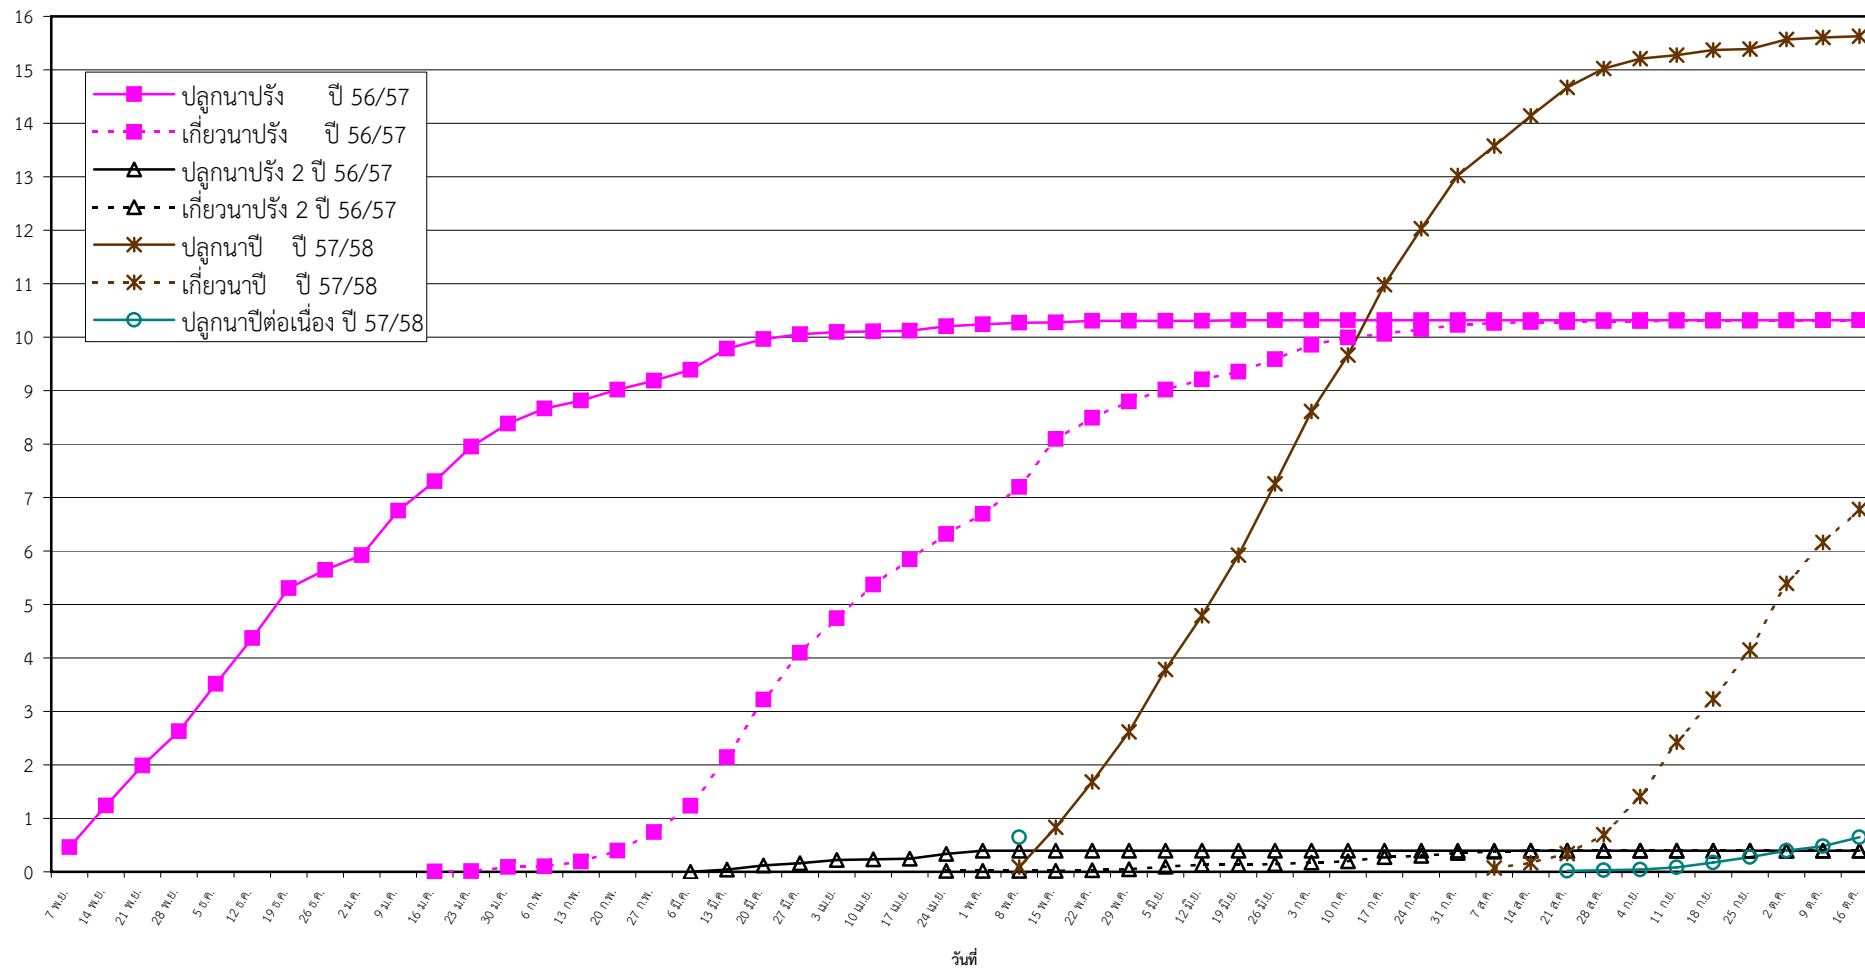

กราฟแสดง เนื้อที่ปลูก และเนื้อที่เก็บเกี่ยวข้าว ในเขตชลประทาน
ปีเพาะปลูก 2556/57
ณ วันที่ 16 ตุลาคม 2557

เนื้อที่ (ล้านไร่)

แผนภูมิแสดงเนื้อที่ปลูกสะสม และเนื้อที่เก็บเกี่ยวสะสม ของข้าว
ในเขตชลประทาน ปีเพาะปลูก 2556/57
ณ วันที่ 16 ตุลาคม 2557

เนื้อที่ (ล้านไร่)