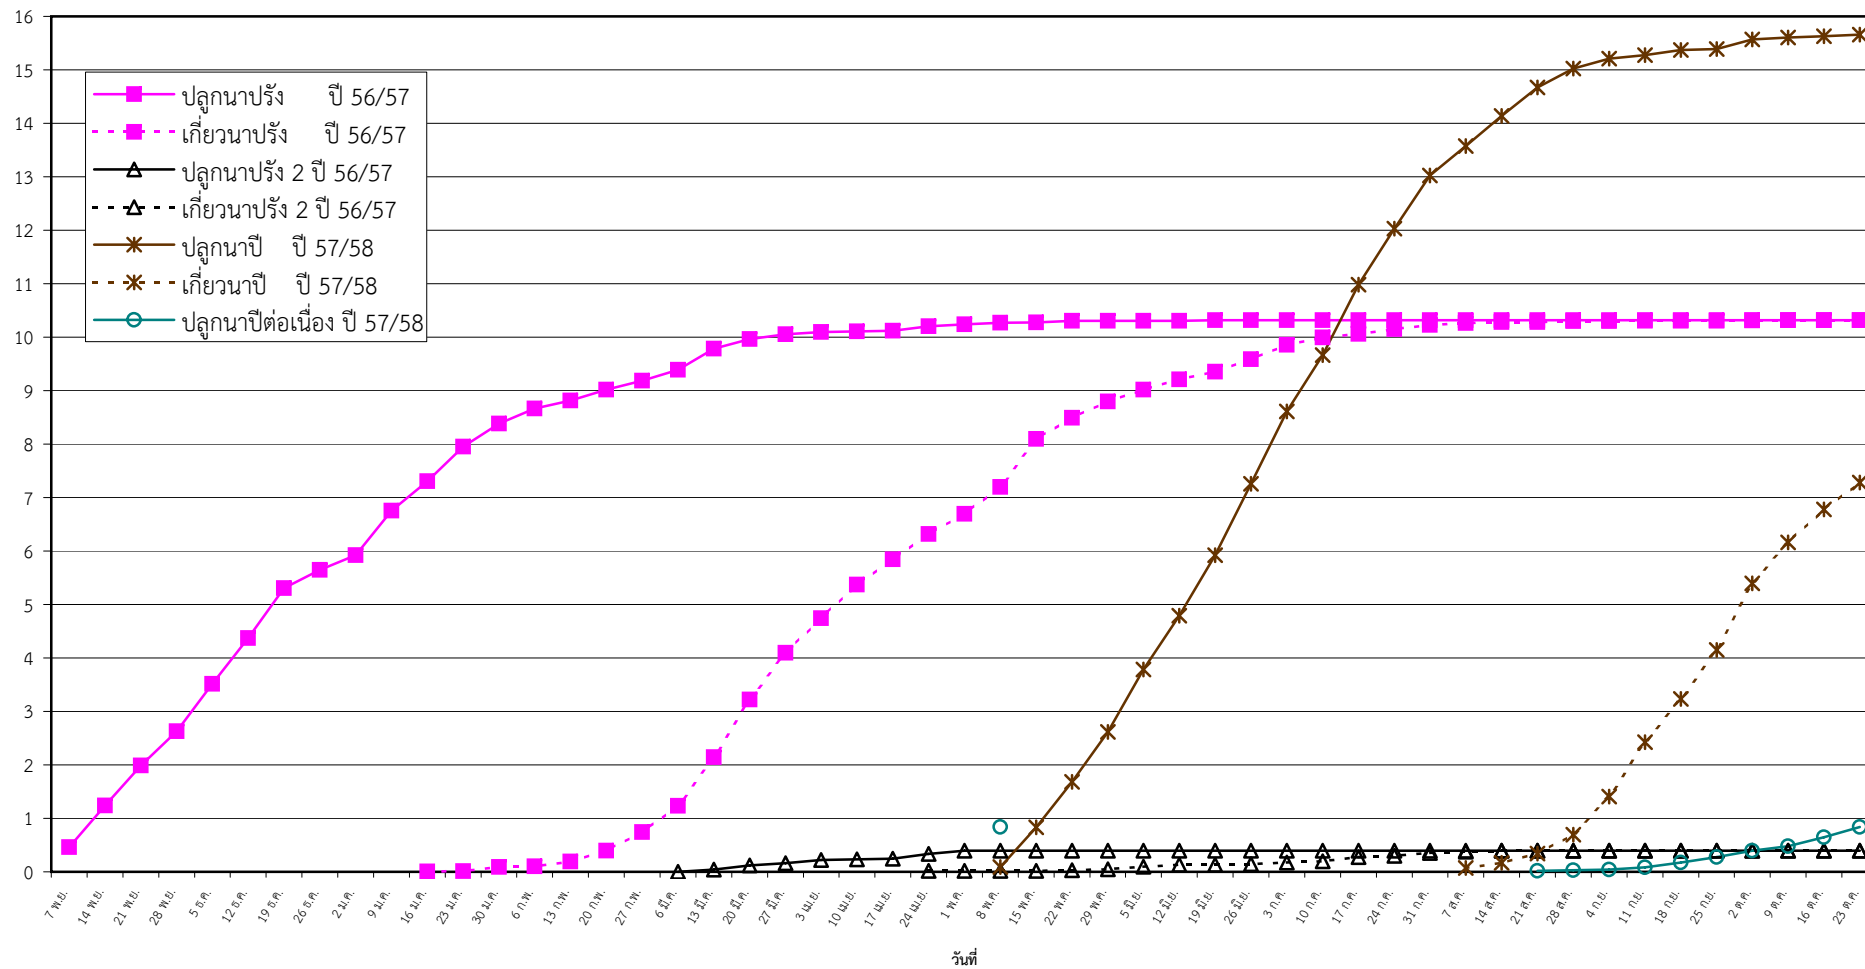

กราฟแสดง เนื้อที่ปลูก และเนื้อที่เก็บเกี่ยวข้าว ในเขตชลประทาน
ปีเพาะปลูก 2556/57
ณ วันที่ 23 ตุลาคม 2557

เนื้อที่ (ล้านไร่)

แผนภูมิแสดงเนื้อที่ปลูกสะสม และเนื้อที่เก็บเกี่ยวสะสม ของข้าว
ในเขตชลประทาน ปีเพาะปลูก 2556/57
ณ วันที่ 23 ตุลาคม 2557

เนื้อที่ (ล้านไร่)