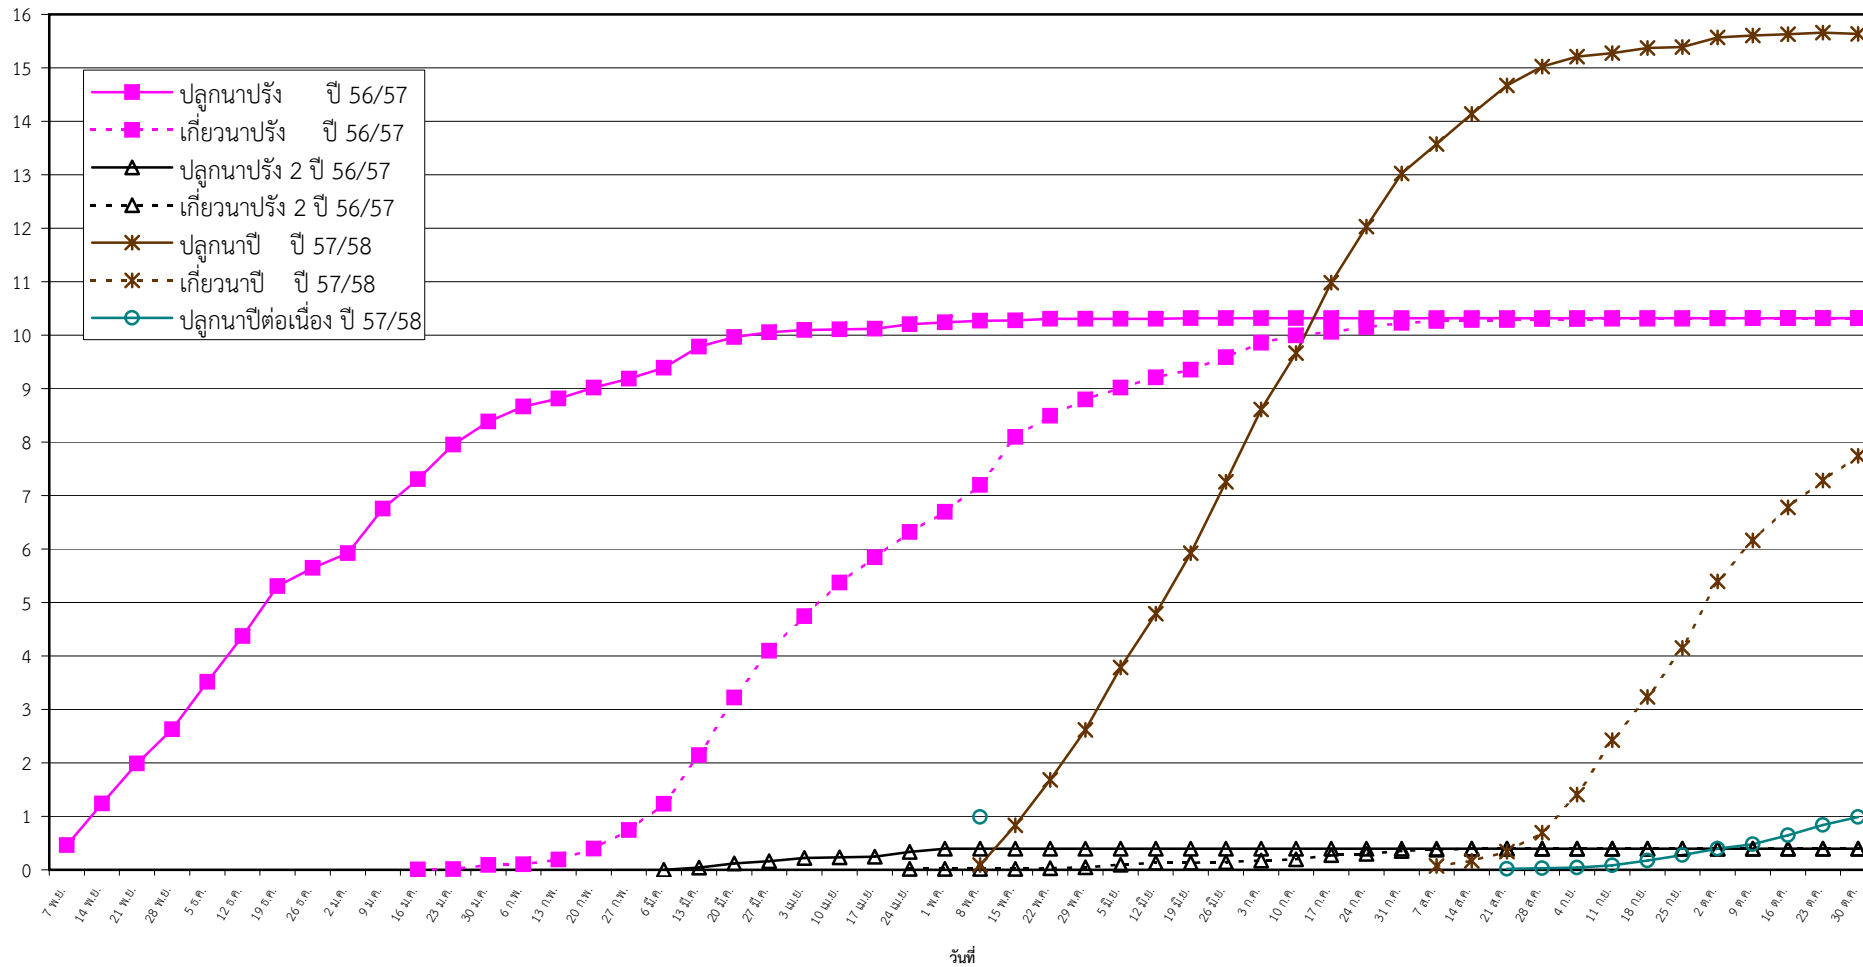

กราฟแสดง เนื้อที่ปลูก และเนื้อที่เก็บเกี่ยวข้าว ในเขตชลประทาน  
ปีเพาะปลูก 2556/57  
ณ วันที่ 30 ตุลาคม 2557

เนื้อที่ (ล้านไร่)

แผนภูมิแสดงเนื้อที่ปลูกสะสม และเนื้อที่เก็บเกี่ยวสะสม ของข้าว  
ในเขตชลประทาน ปีเพาะปลูก 2556/57  
ณ วันที่ 30 ตุลาคม 2557

เนื้อที่ (ล้านไร่)