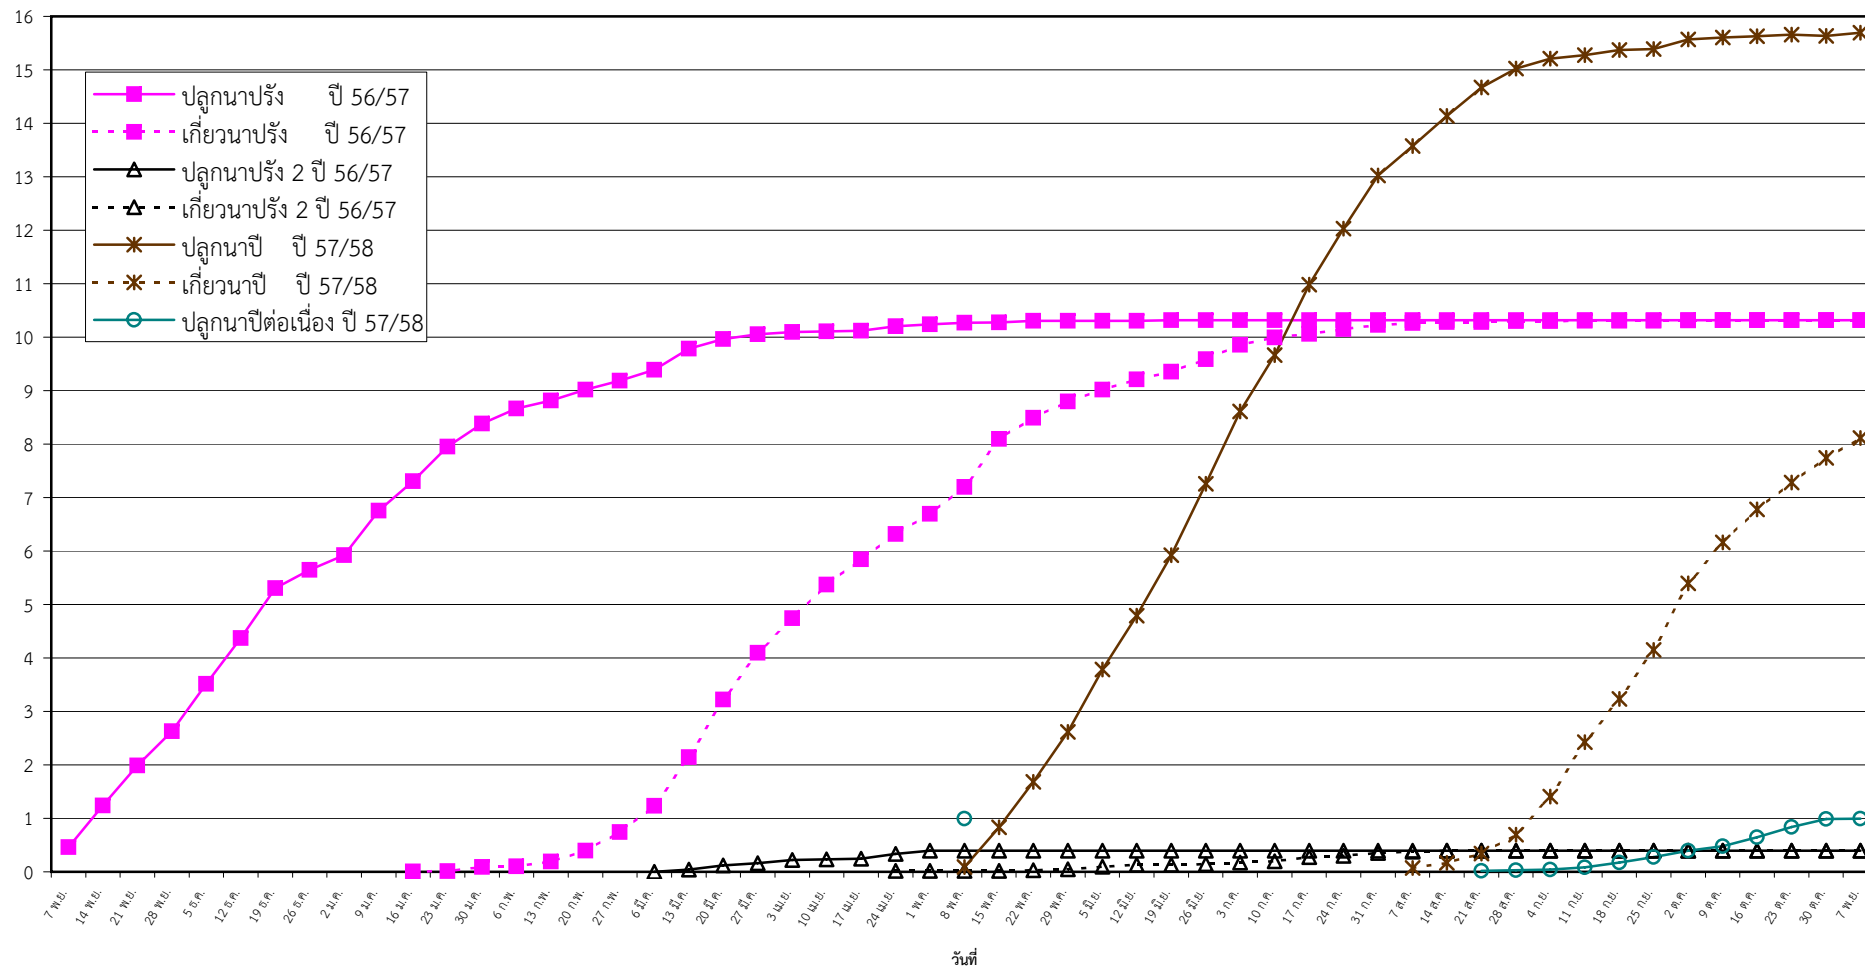

กราฟแสดง เนื้อที่ปลูก และเนื้อที่เก็บเกี่ยวข้าว ในเขตชลประทาน
ปีเพาะปลูก 2556/57
ณ วันที่ 7 พฤศจิกายน 2557

เนื้อที่ (ล้านไร่)

แผนภูมิแสดงเนื้อที่ปลูกสะสม และเนื้อที่เก็บเกี่ยวสะสม ของข้าว
ในเขตชลประทาน ปีเพาะปลูก 2556/57
ณ วันที่ 7 พฤศจิกายน 2557

เนื้อที่ (ล้านไร่)