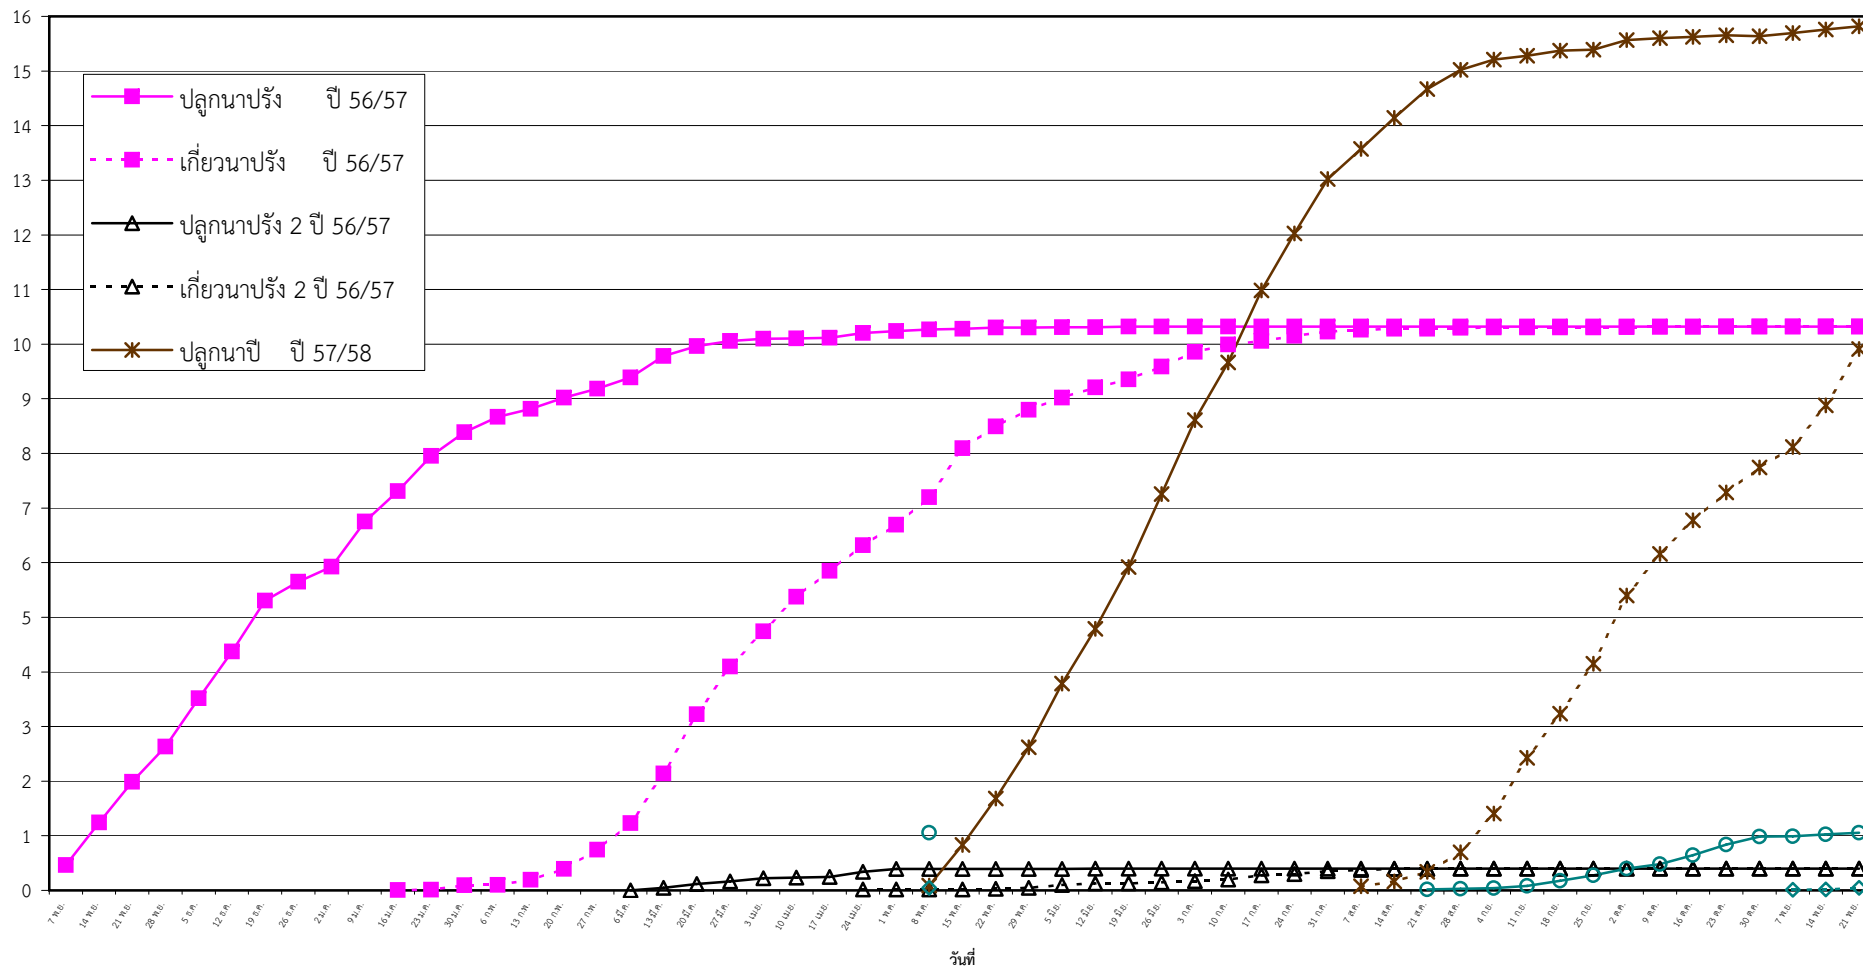

กราฟแสดง เนื้อที่ปลูก และเนื้อที่เก็บเกี่ยวข้าว ในเขตชลประทาน
ปีเพาะปลูก 2556/57
ณ วันที่ 21 พฤศจิกายน 2557

เนื้อที่ (ล้านไร่)

แผนภูมิแสดงเนื้อที่ปลูกสะสม และเนื้อที่เก็บเกี่ยวสะสม ของข้าว
ในเขตชลประทาน ปีเพาะปลูก 2556/57
ณ วันที่ 21 พฤศจิกายน 2557

เนื้อที่ (ล้านไร่)