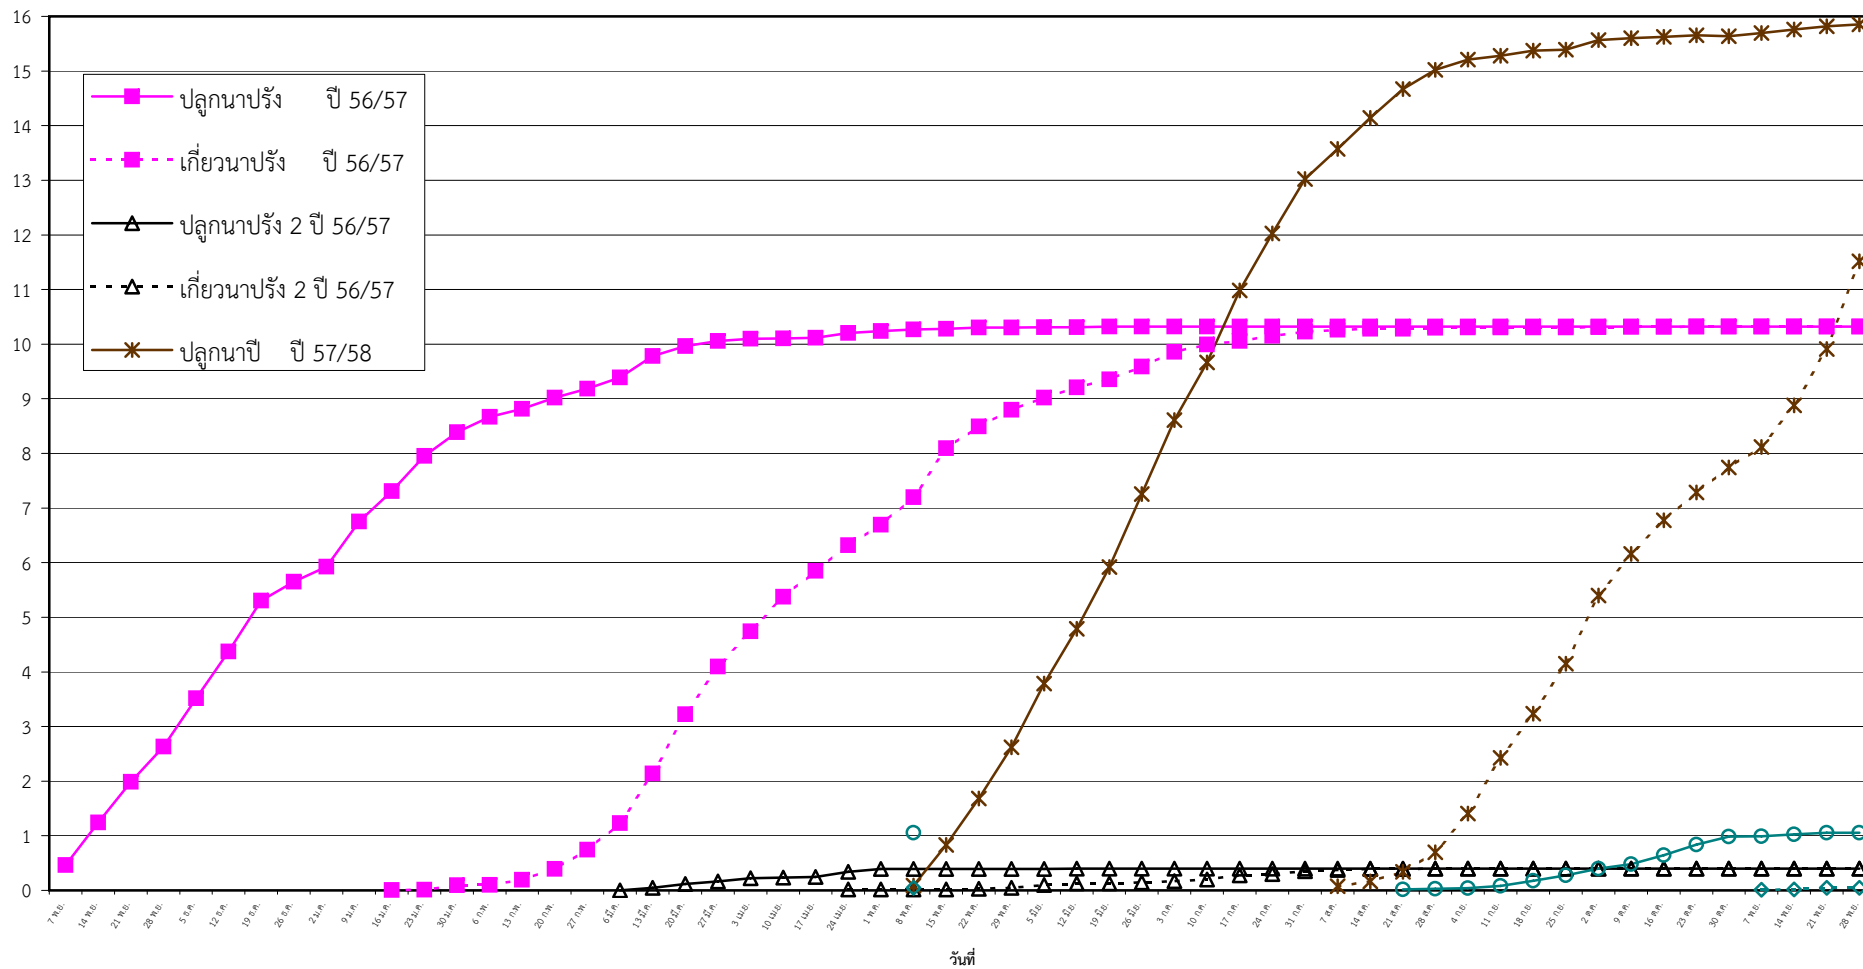

กราฟแสดง เนื้อที่ปลูก และเนื้อที่เก็บเกี่ยวข้าว ในเขตชลประทาน  
ปีเพาะปลูก 2556/57  
ณ วันที่ 28 พฤศจิกายน 2557

เนื้อที่ (ล้านไร่)

แผนภูมิแสดงเนื้อที่ปลูกสะสม และเนื้อที่เก็บเกี่ยวสะสม ของข้าว  
ในเขตชลประทาน ปีเพาะปลูก 2556/57  
ณ วันที่ 28 พฤศจิกายน 2557

เนื้อที่ (ล้านไร่)