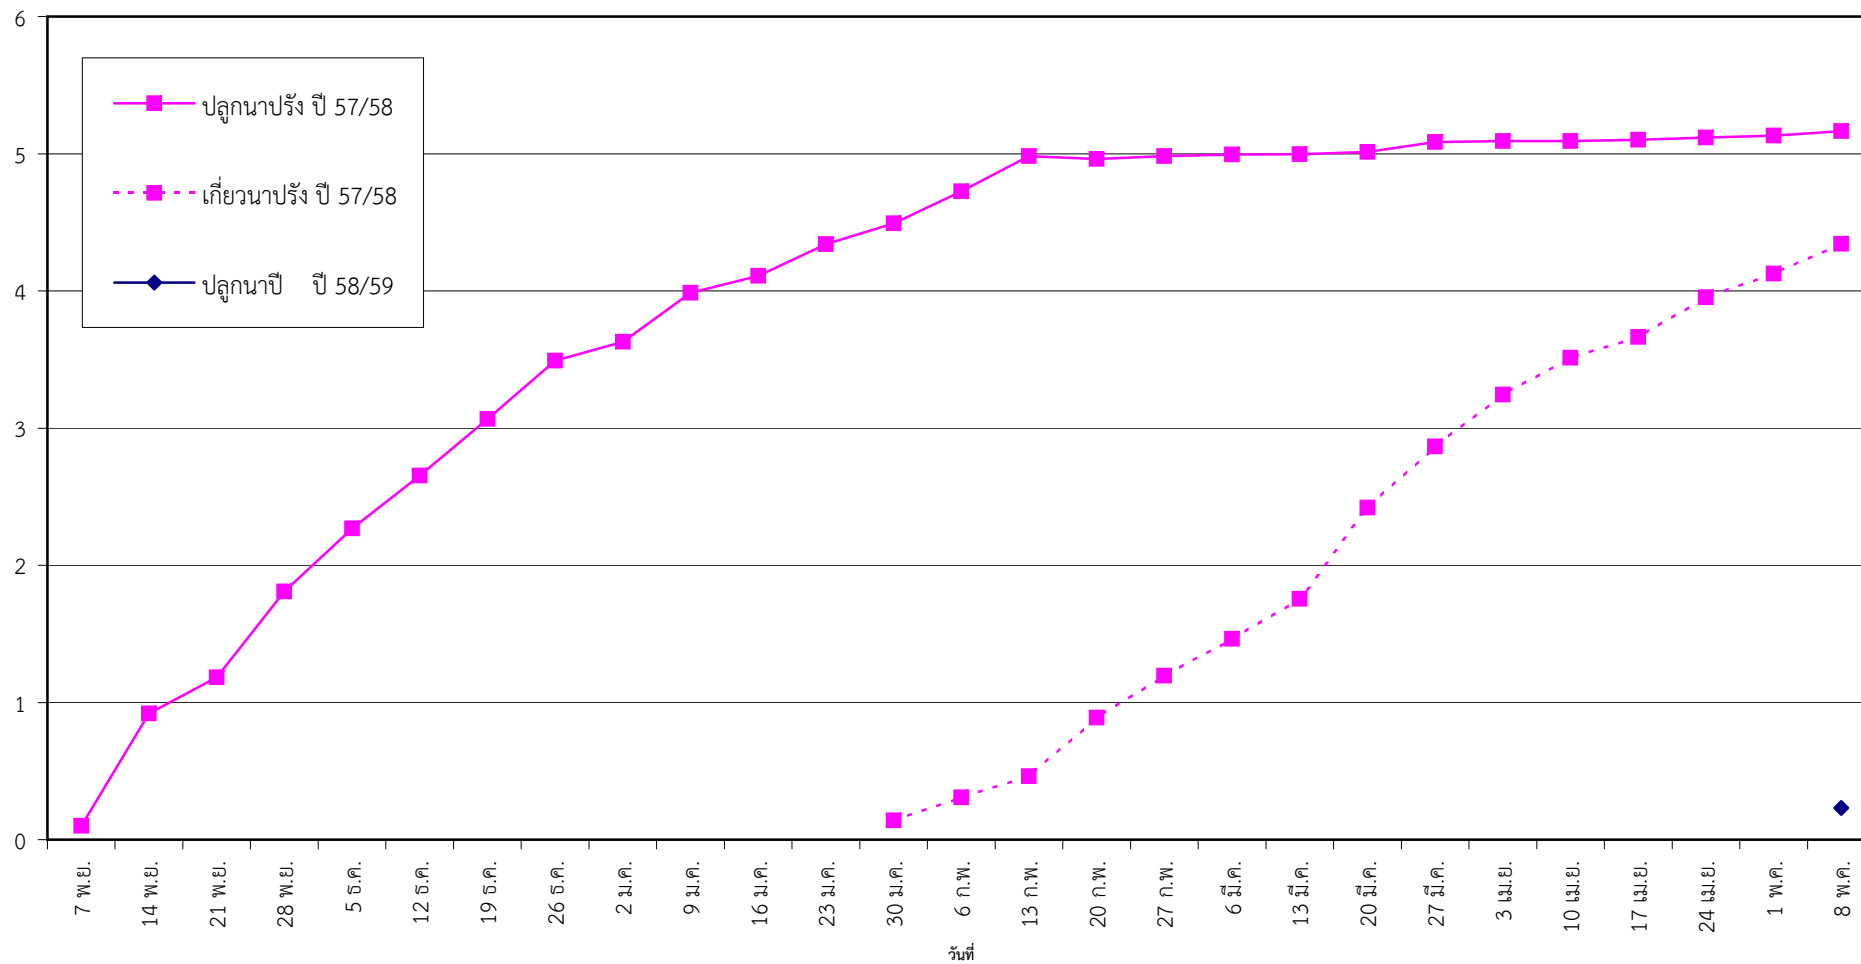

กราฟแสดง เนื้อที่ปลูก และเนื้อที่เก็บเกี่ยวข้าว ในเขตชลประทาน
ปีเพาะปลูก 2557/58 - 2558/59
ณ วันที่ 8 พฤษภาคม 2558

เนื้อที่ (ล้านไร่)

แผนภูมิแสดงเนื้อที่ปลูกสะสม และเนื้อที่เก็บเกี่ยวสะสม ของข้าว
ในเขตชลประทาน ปีเพาะปลูก 2557/58 - 2558/59
ณ วันที่ 8 พฤษภาคม 2558

เนื้อที่ (ล้านไร่)