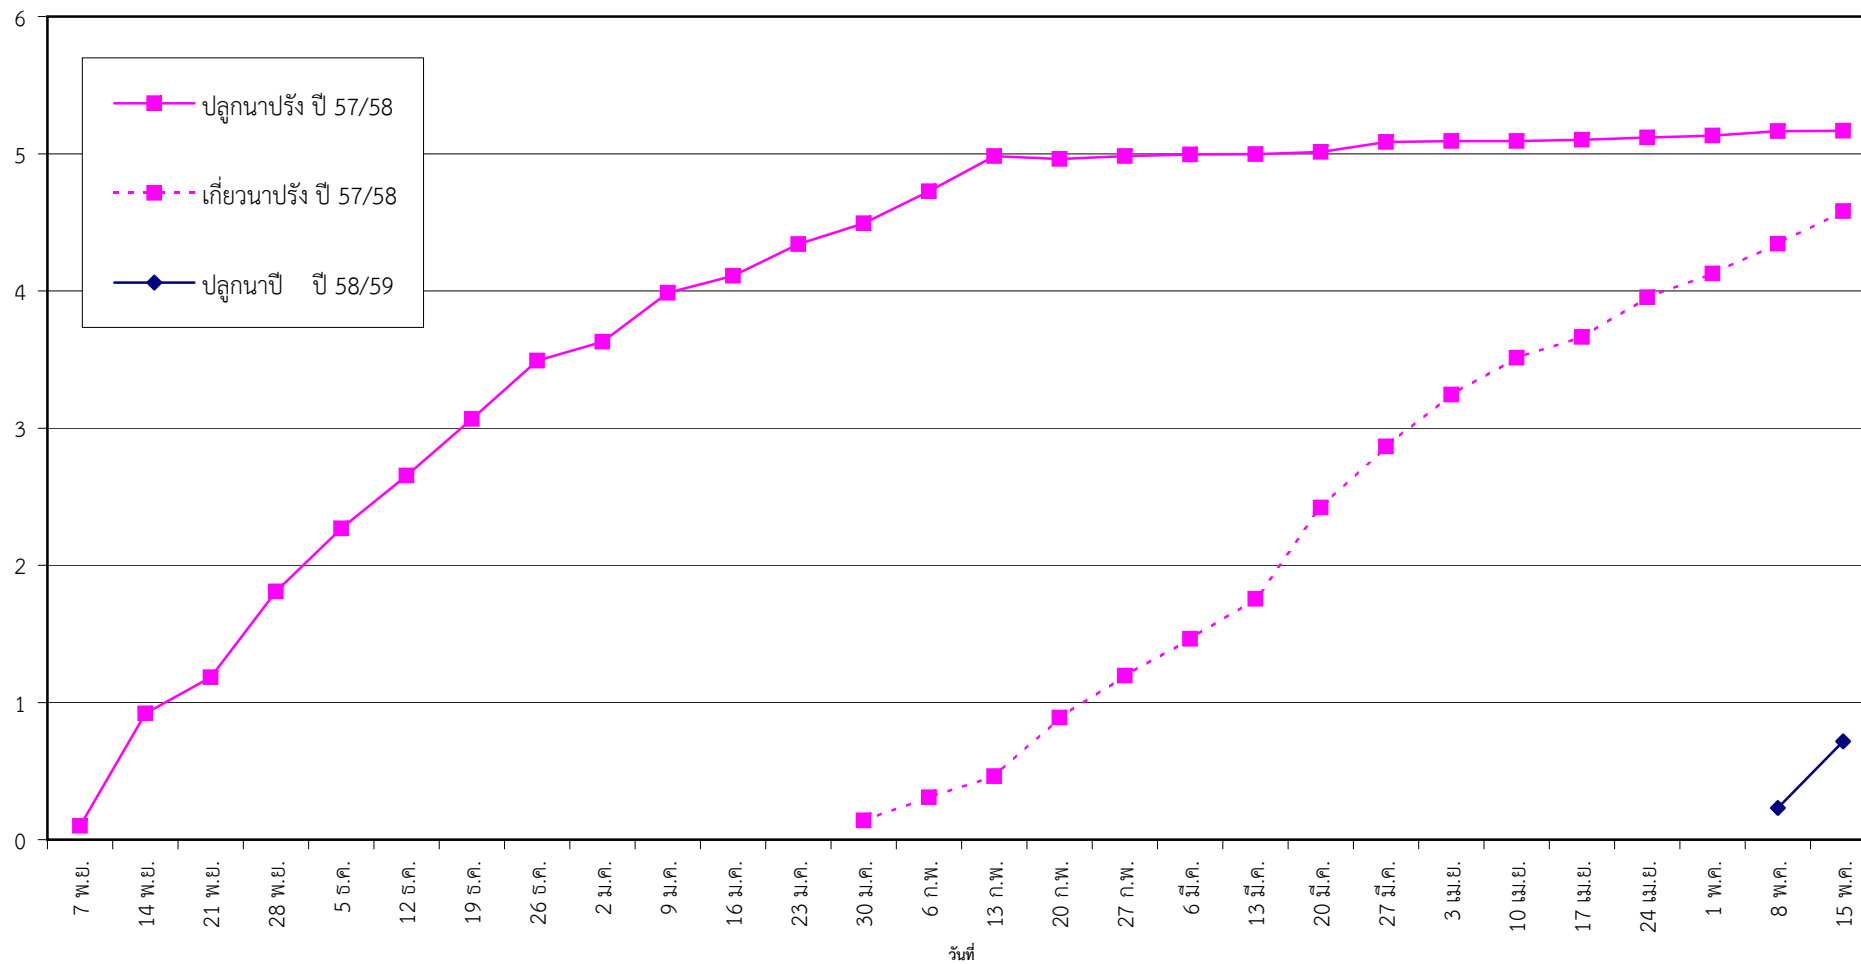

กราฟแสดง เนื้อที่ปลูก และเนื้อที่เก็บเกี่ยวข้าว ในเขตชลประทาน
ปีเพาะปลูก 2557/58 - 2558/59
ณ วันที่ 15 พฤษภาคม 2558

เนื้อที่ (ล้านไร่)

แผนภูมิแสดงเนื้อที่ปลูกสะสม และเนื้อที่เก็บเกี่ยวสะสม ของข้าว
ในเขตชลประทาน ปีเพาะปลูก 2557/58 - 2558/59
ณ วันที่ 15 พฤษภาคม 2558

เนื้อที่ (ล้านไร่)