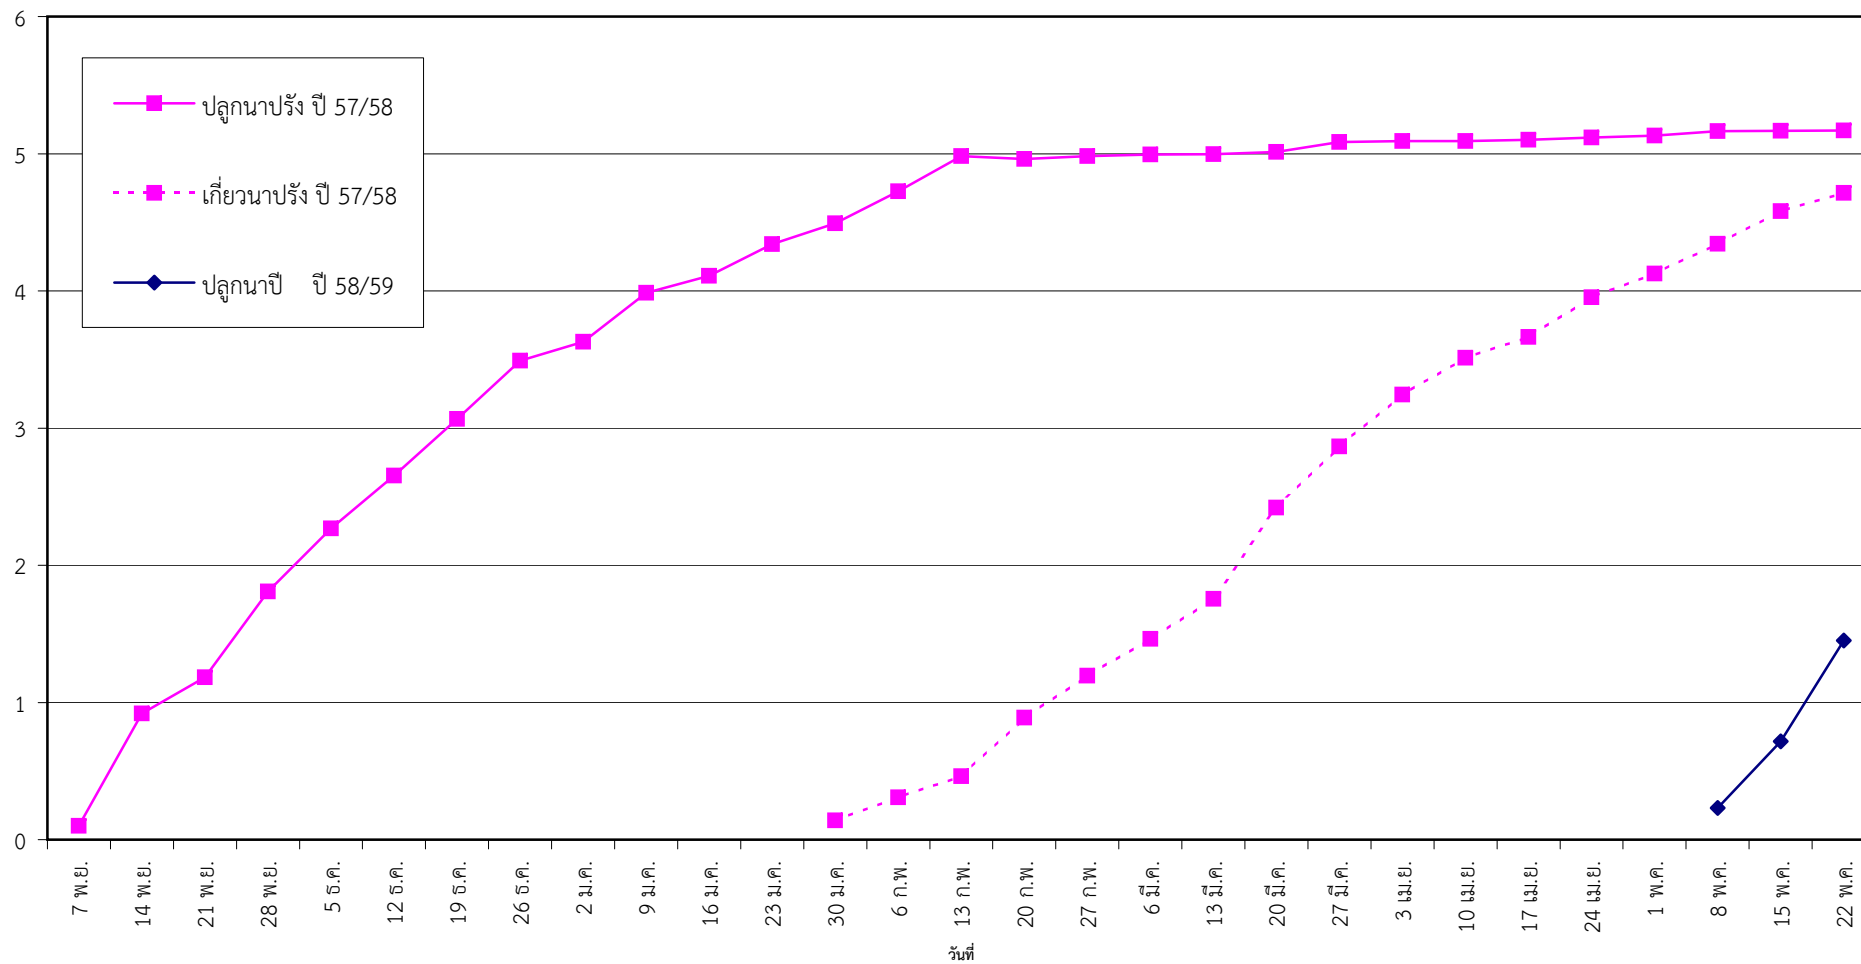

กราฟแสดง เนื้อที่ปลูก และเนื้อที่เก็บเกี่ยวข้าว ในเขตชลประทาน  
ปีเพาะปลูก 2557/58 - 2558/59  
ณ วันที่ 22 พฤษภาคม 2558

เนื้อที่ (ล้านไร่)

แผนภูมิแสดงเนื้อที่ปลูกสะสม และเนื้อที่เก็บเกี่ยวสะสม ของข้าว  
ในเขตชลประทาน ปีเพาะปลูก 2557/58 - 2558/59  
ณ วันที่ 22 พฤษภาคม 2558

เนื้อที่ (ล้านไร่)