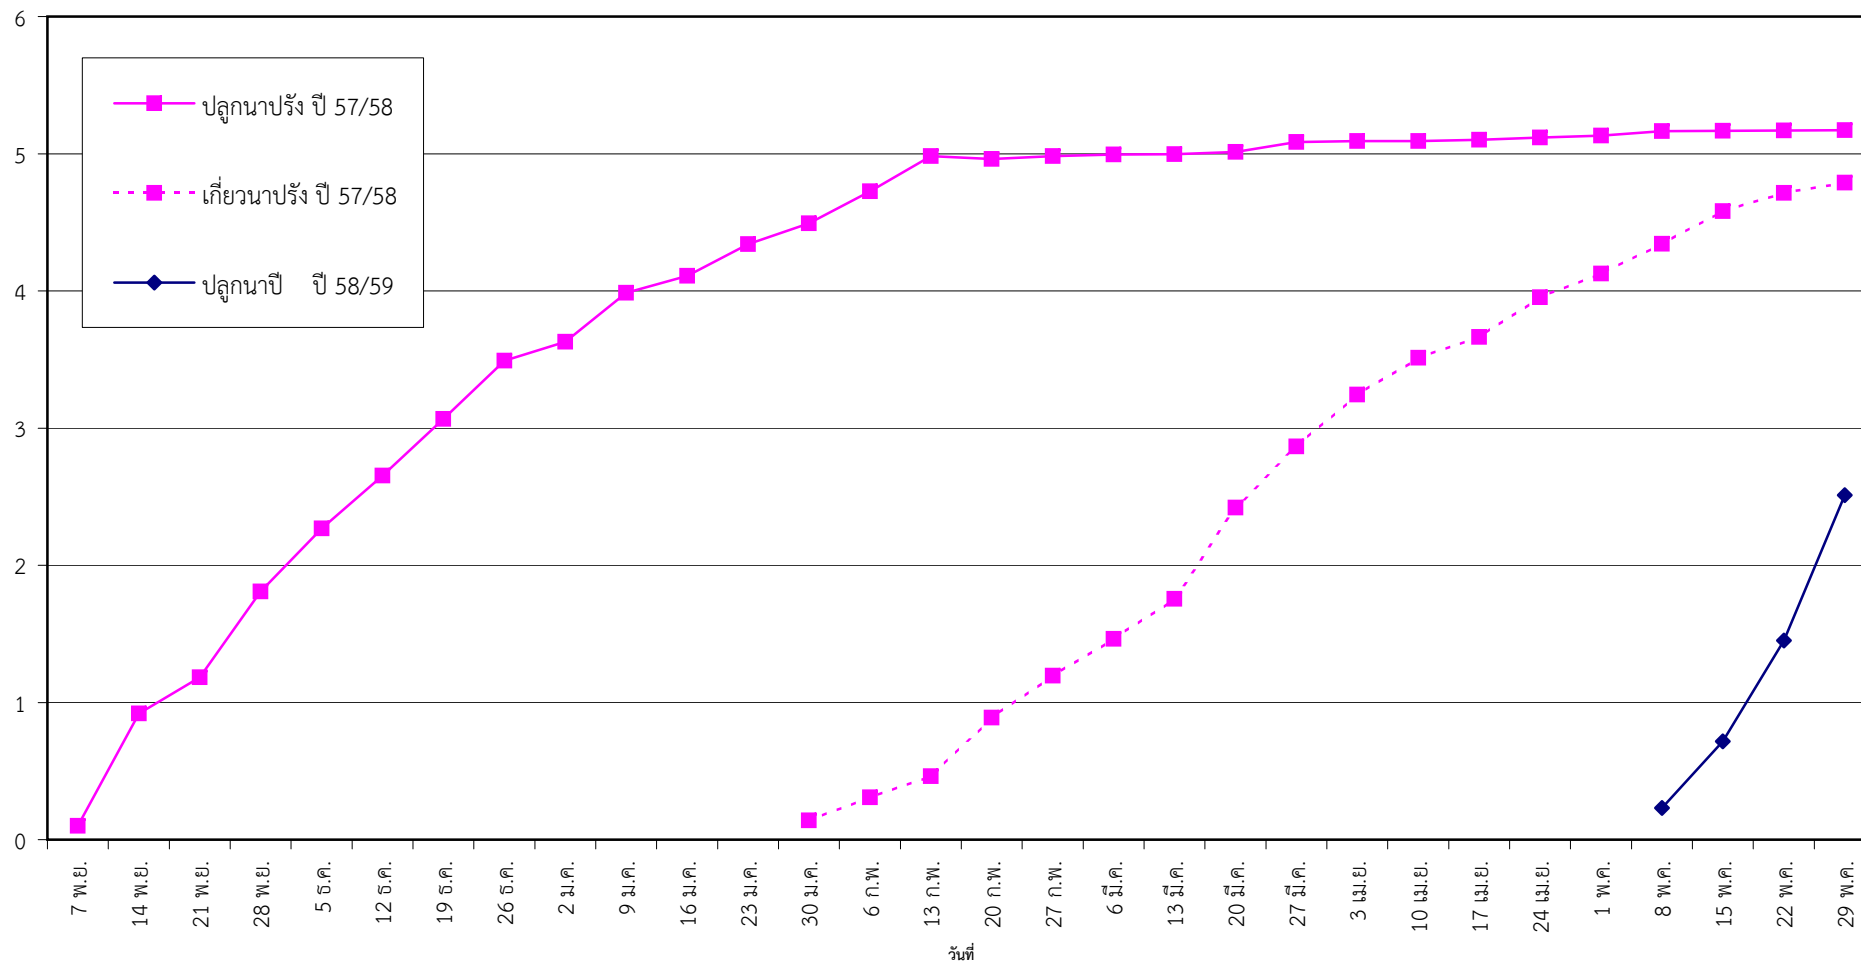

กราฟแสดง เนื้อที่ปลูก และเนื้อที่เก็บเกี่ยวข้าว ในเขตชลประทาน  
ปีเพาะปลูก 2557/58 - 2558/59  
ณ วันที่ 29 พฤษภาคม 2558

เนื้อที่ (ล้านไร่)

แผนภูมิแสดงเนื้อที่ปลูกสะสม และเนื้อที่เก็บเกี่ยวสะสม ของข้าว  
ในเขตชลประทาน ปีเพาะปลูก 2557/58 - 2558/59  
ณ วันที่ 29 พฤษภาคม 2558

เนื้อที่ (ล้านไร่)