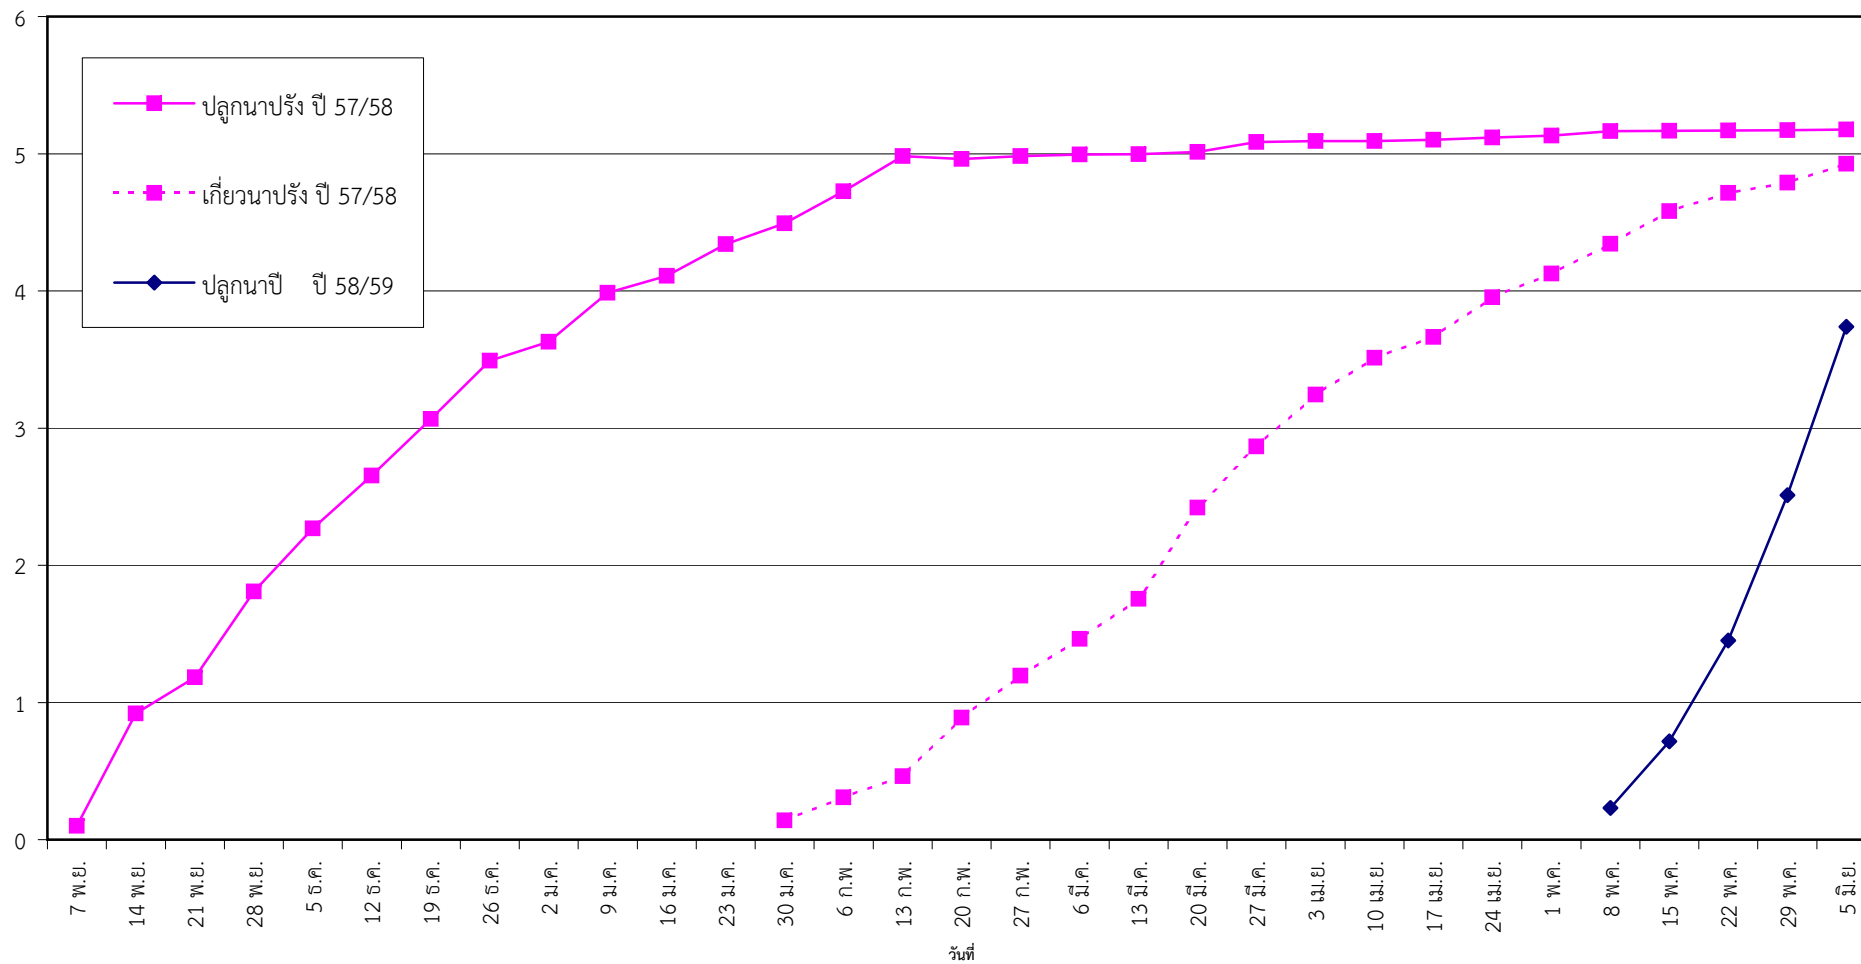

กราฟแสดง เนื้อที่ปลูก และเนื้อที่เก็บเกี่ยวข้าว ในเขตชลประทาน
ปีเพาะปลูก 2557/58 - 2558/59
ณ วันที่ 5 มิถุนายน 2558

เนื้อที่ (ล้านไร่)

แผนภูมิแสดงเนื้อที่ปลูกสะสม และเนื้อที่เก็บเกี่ยวสะสม ของข้าว
ในเขตชลประทาน ปีเพาะปลูก 2557/58 - 2558/59
ณ วันที่ 5 มิถุนายน 2558

เนื้อที่ (ล้านไร่)