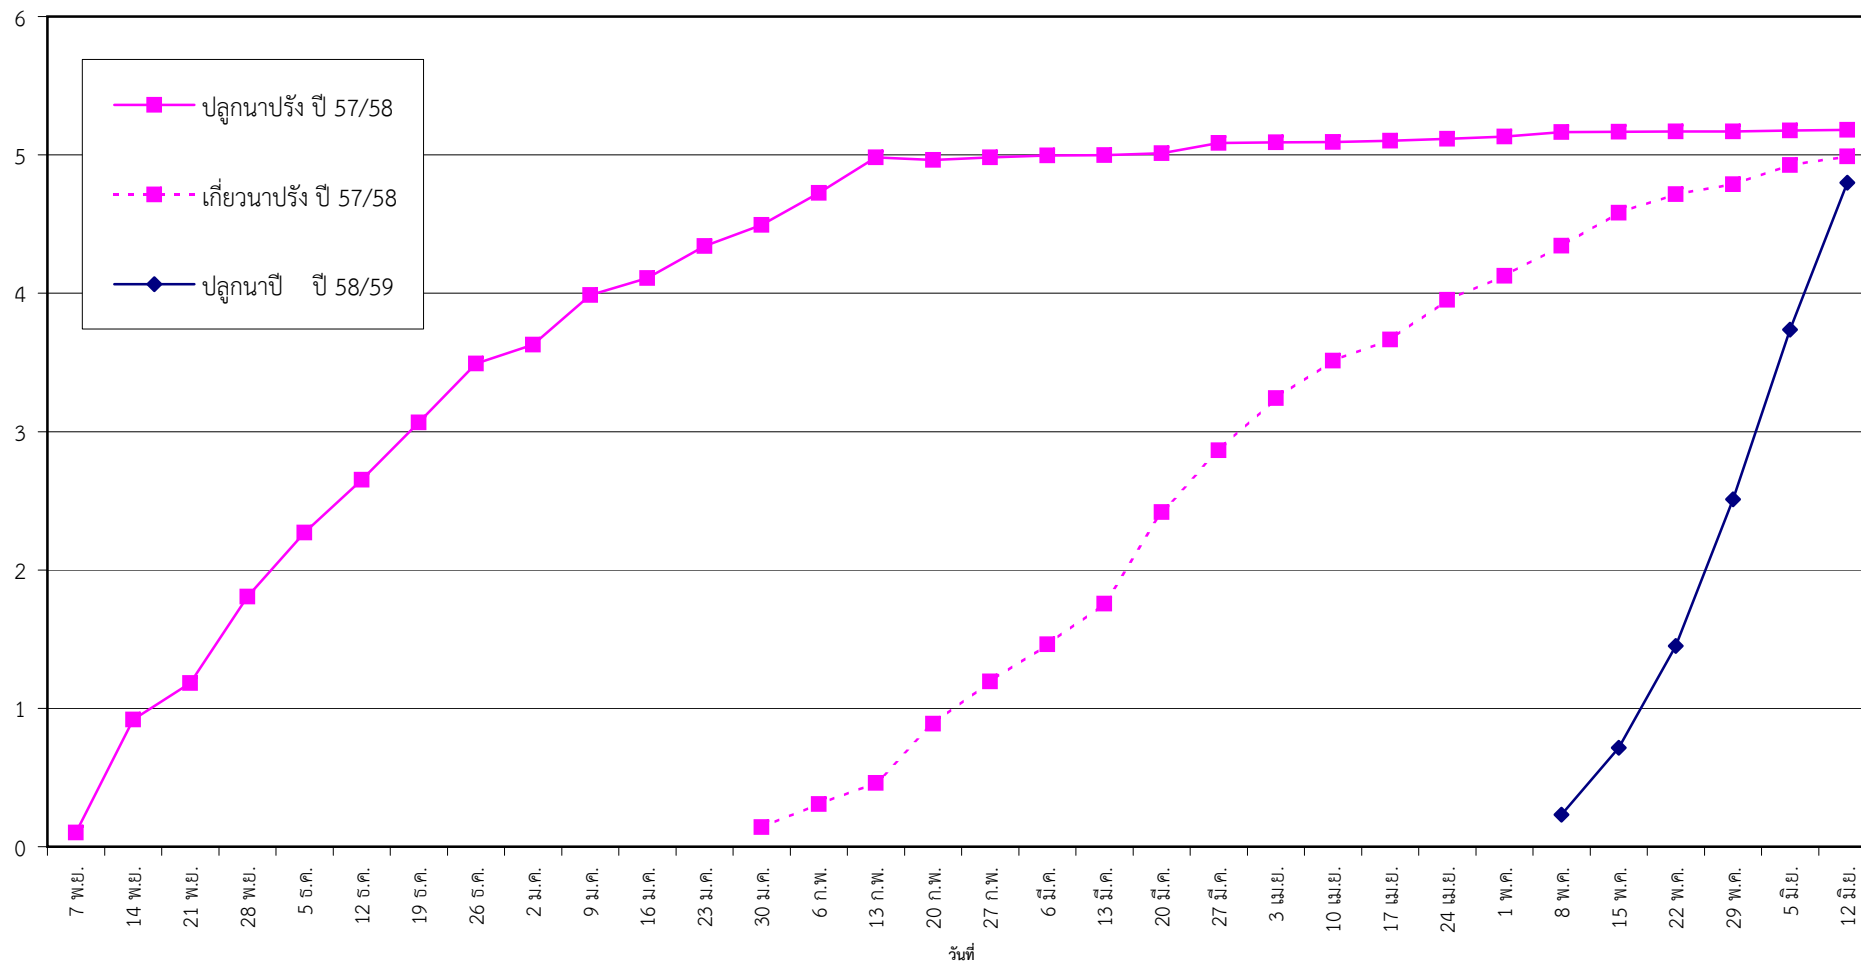

กราฟแสดง เนื้อที่ปลูก และเนื้อที่เก็บเกี่ยวข้าว ในเขตชลประทาน
ปีเพาะปลูก 2557/58 - 2558/59
ณ วันที่ 12 มิถุนายน 2558

เนื้อที่ (ล้านไร่)

แผนภูมิแสดงเนื้อที่ปลูกสะสม และเนื้อที่เก็บเกี่ยวสะสม ของข้าว
ในเขตชลประทาน ปีเพาะปลูก 2557/58 - 2558/59
ณ วันที่ 12 มิถุนายน 2558

เนื้อที่ (ล้านไร่)