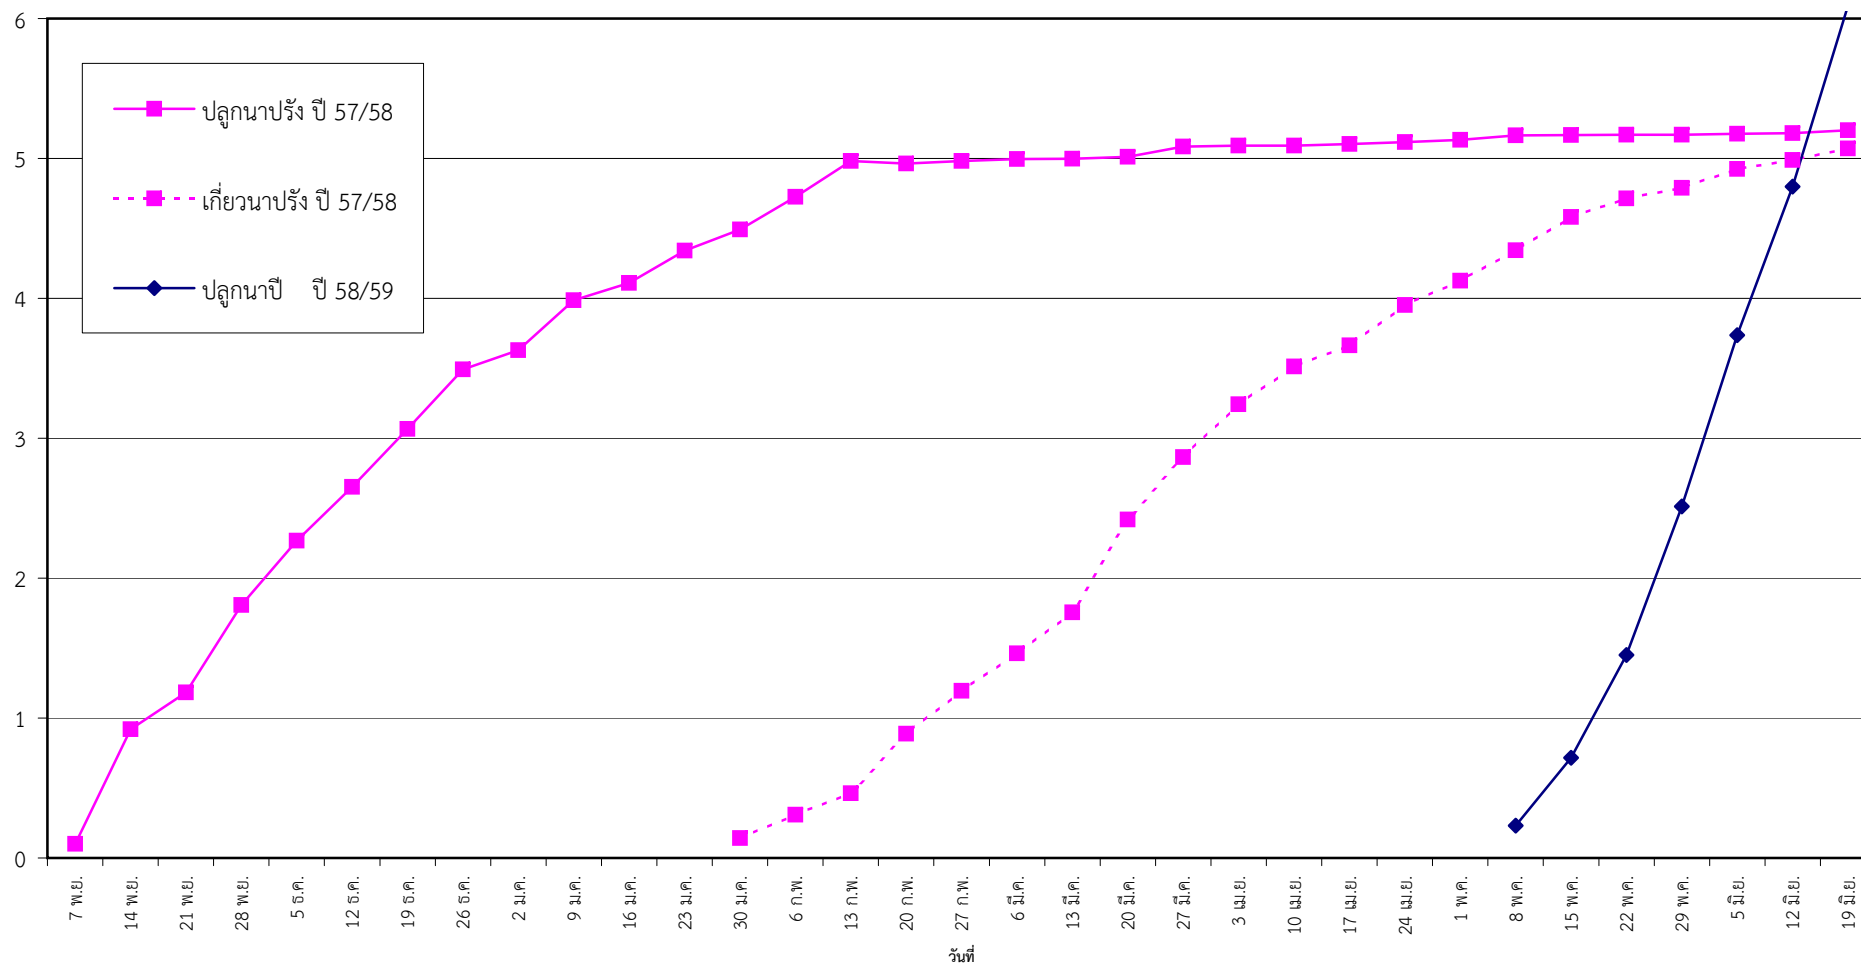

กราฟแสดง เนื้อที่ปลูก และเนื้อที่เก็บเกี่ยวข้าว ในเขตชลประทาน
ปีเพาะปลูก 2557/58 - 2558/59
ณ วันที่ 19 มิถุนายน 2558

เนื้อที่ (ล้านไร่)

แผนภูมิแสดงเนื้อที่ปลูกสะสม และเนื้อที่เก็บเกี่ยวสะสม ของข้าว
ในเขตชลประทาน ปีเพาะปลูก 2557/58 - 2558/59
ณ วันที่ 19 มิถุนายน 2558

เนื้อที่ (ล้านไร่)