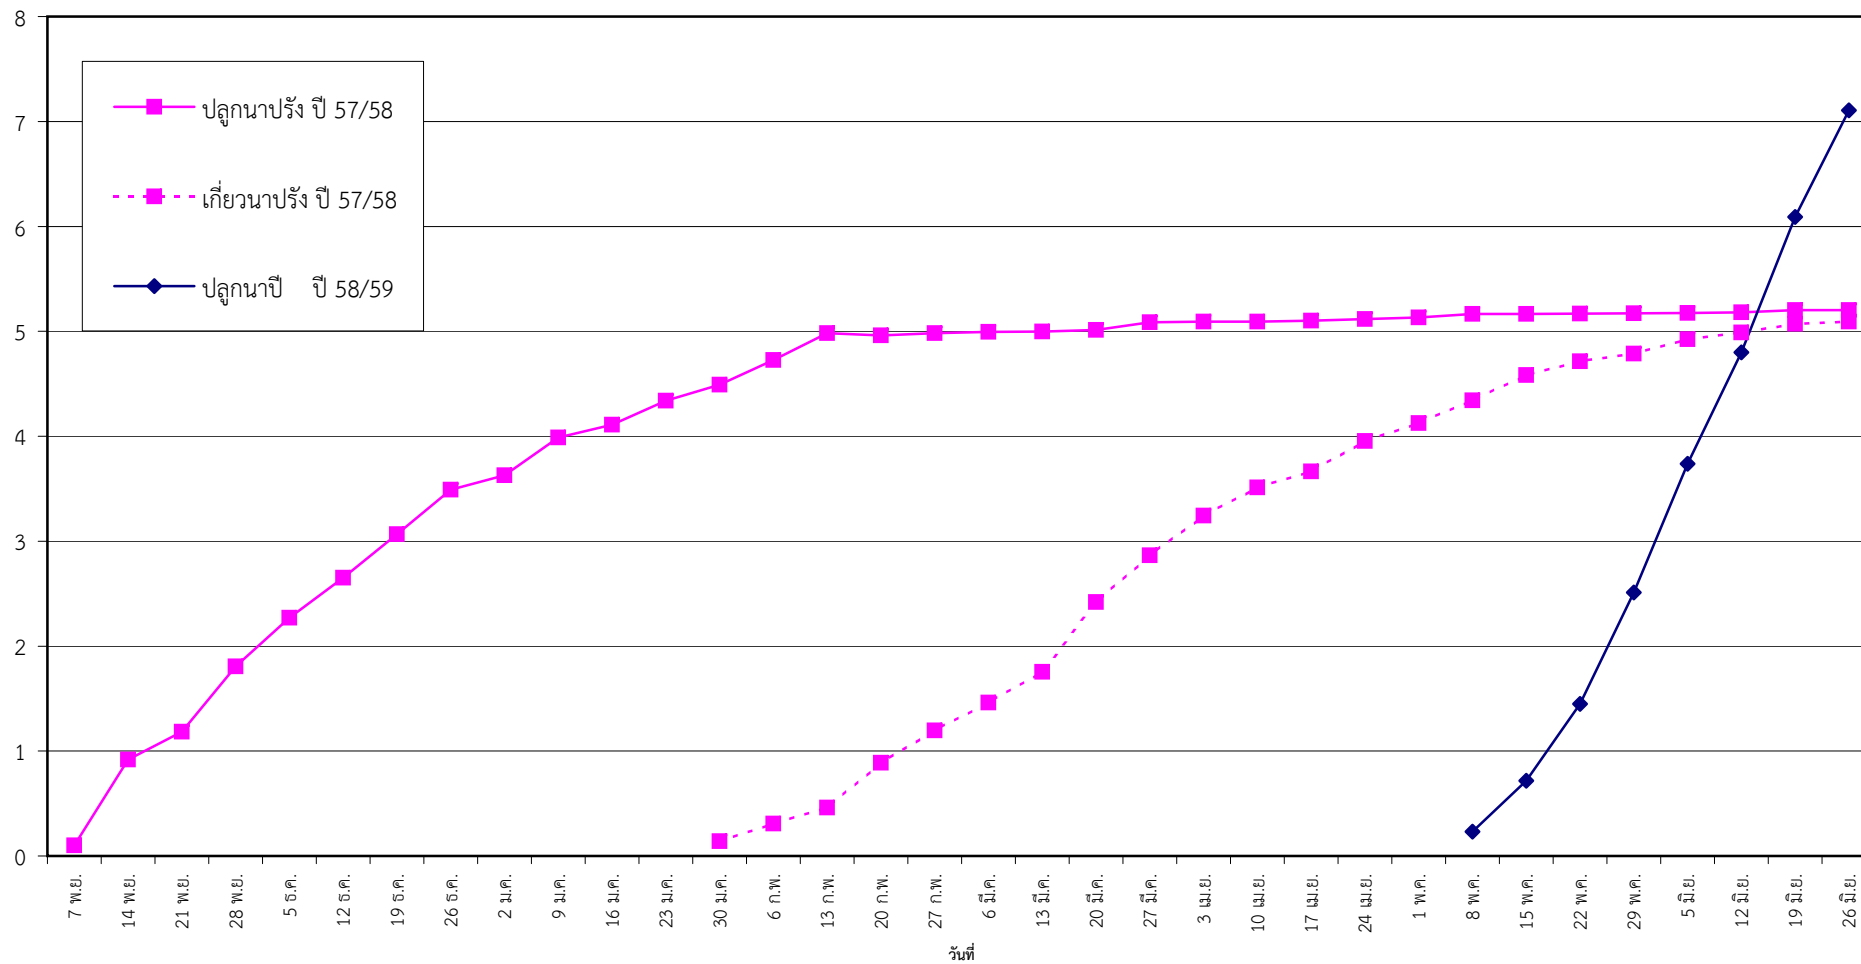

กราฟแสดง เนื้อที่ปลูก และเนื้อที่เก็บเกี่ยวข้าว ในเขตชลประทาน  
ปีเพาะปลูก 2557/58 - 2558/59  
ณ วันที่ 26 มิถุนายน 2558

เนื้อที่ (ล้านไร่)

แผนภูมิแสดงเนื้อที่ปลูกสะสม และเนื้อที่เก็บเกี่ยวสะสม ของข้าว  
ในเขตชลประทาน ปีเพาะปลูก 2557/58 - 2558/59  
ณ วันที่ 26 มิถุนายน 2558

เนื้อที่ (ล้านไร่)