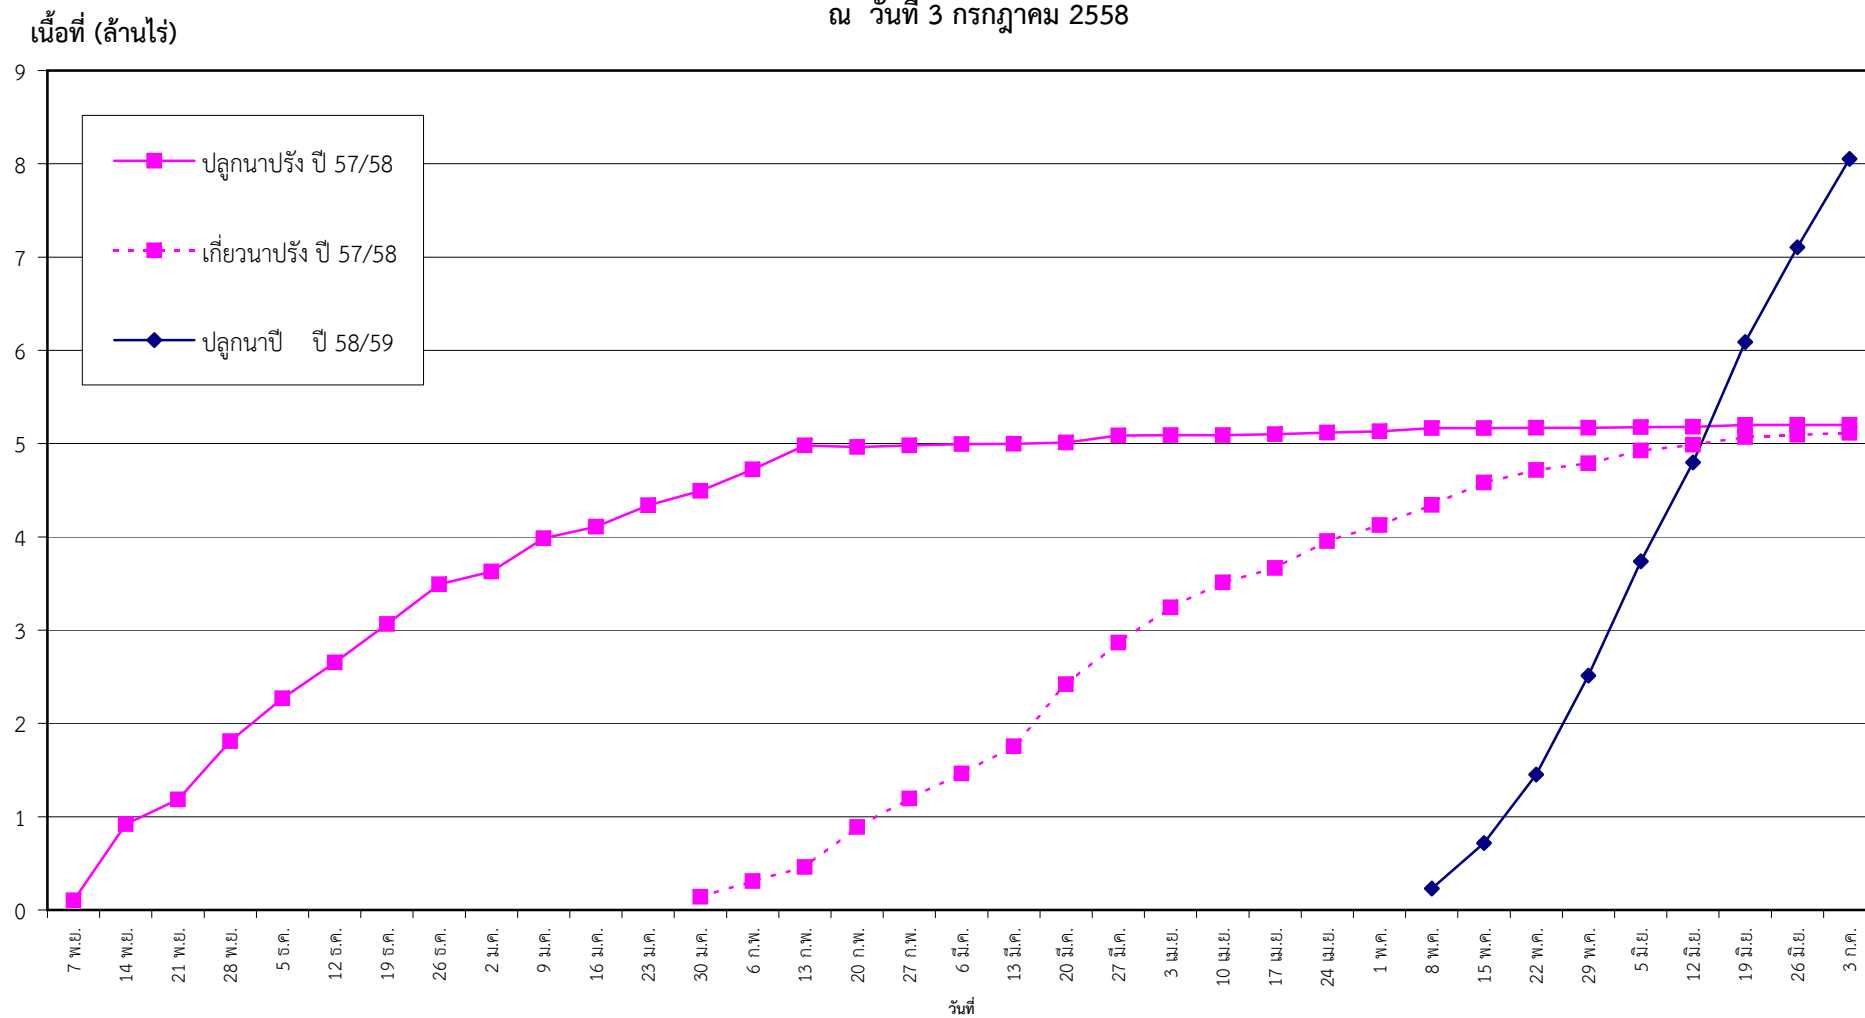

กราฟแสดง เนื้อที่ปลูก และเนื้อที่เก็บเกี่ยวข้าว ในเขตชลประทาน
ปีเพาะปลูก 2557/58 - 2558/59
ณ วันที่ 3 กรกฎาคม 2558

แผนภูมิแสดงเนื้อที่ปลูกสะสม และเนื้อที่เก็บเกี่ยวสะสม ของข้าว
ในเขตชลประทาน ปีเพาะปลูก 2557/58 - 2558/59
ณ วันที่ 3 กรกฎาคม 2558

เนื้อที่ (ล้านไร่)