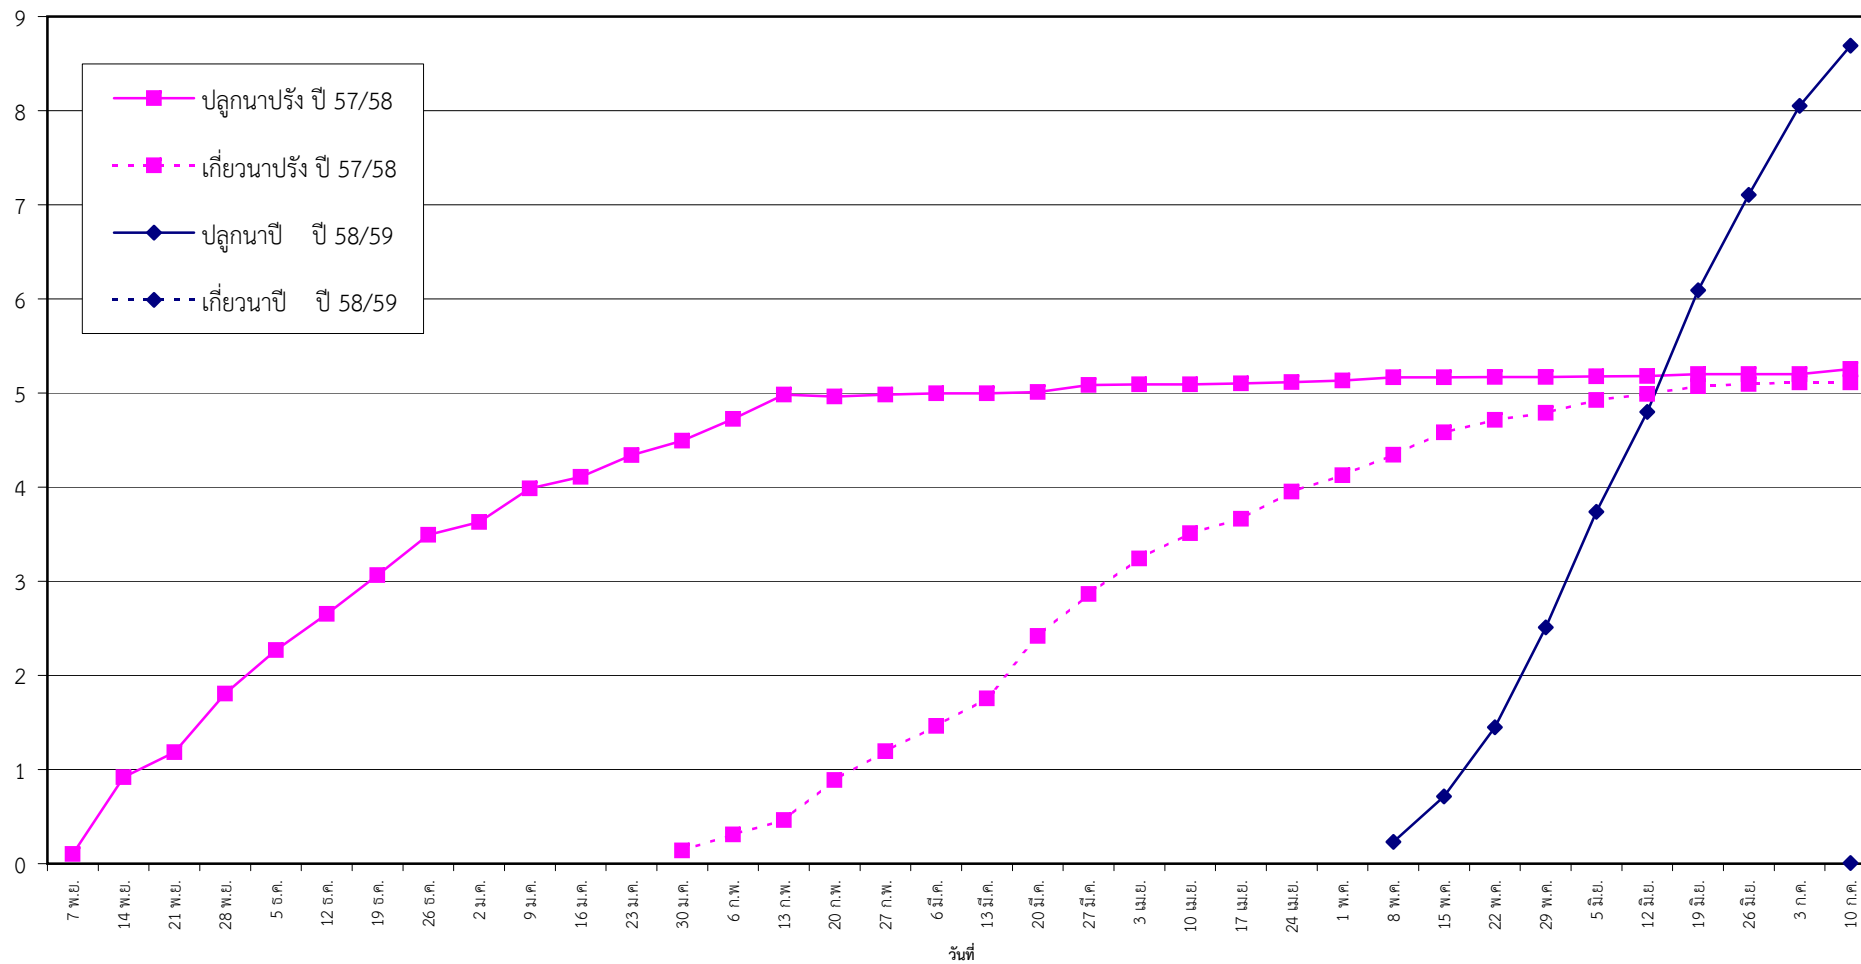

กราฟแสดง เนื้อที่ปลูก และเนื้อที่เก็บเกี่ยวข้าว ในเขตชลประทาน
ปีเพาะปลูก 2557/58 - 2558/59
ณ วันที่ 10 กรกฎาคม 2558

เนื้อที่ (ล้านไร่)

แผนภูมิแสดงเนื้อที่ปลูกสะสม และเนื้อที่เก็บเกี่ยวสะสม ของข้าว
ในเขตชลประทาน ปีเพาะปลูก 2557/58 - 2558/59
ณ วันที่ 10 กรกฎาคม 2558

เนื้อที่ (ล้านไร่)