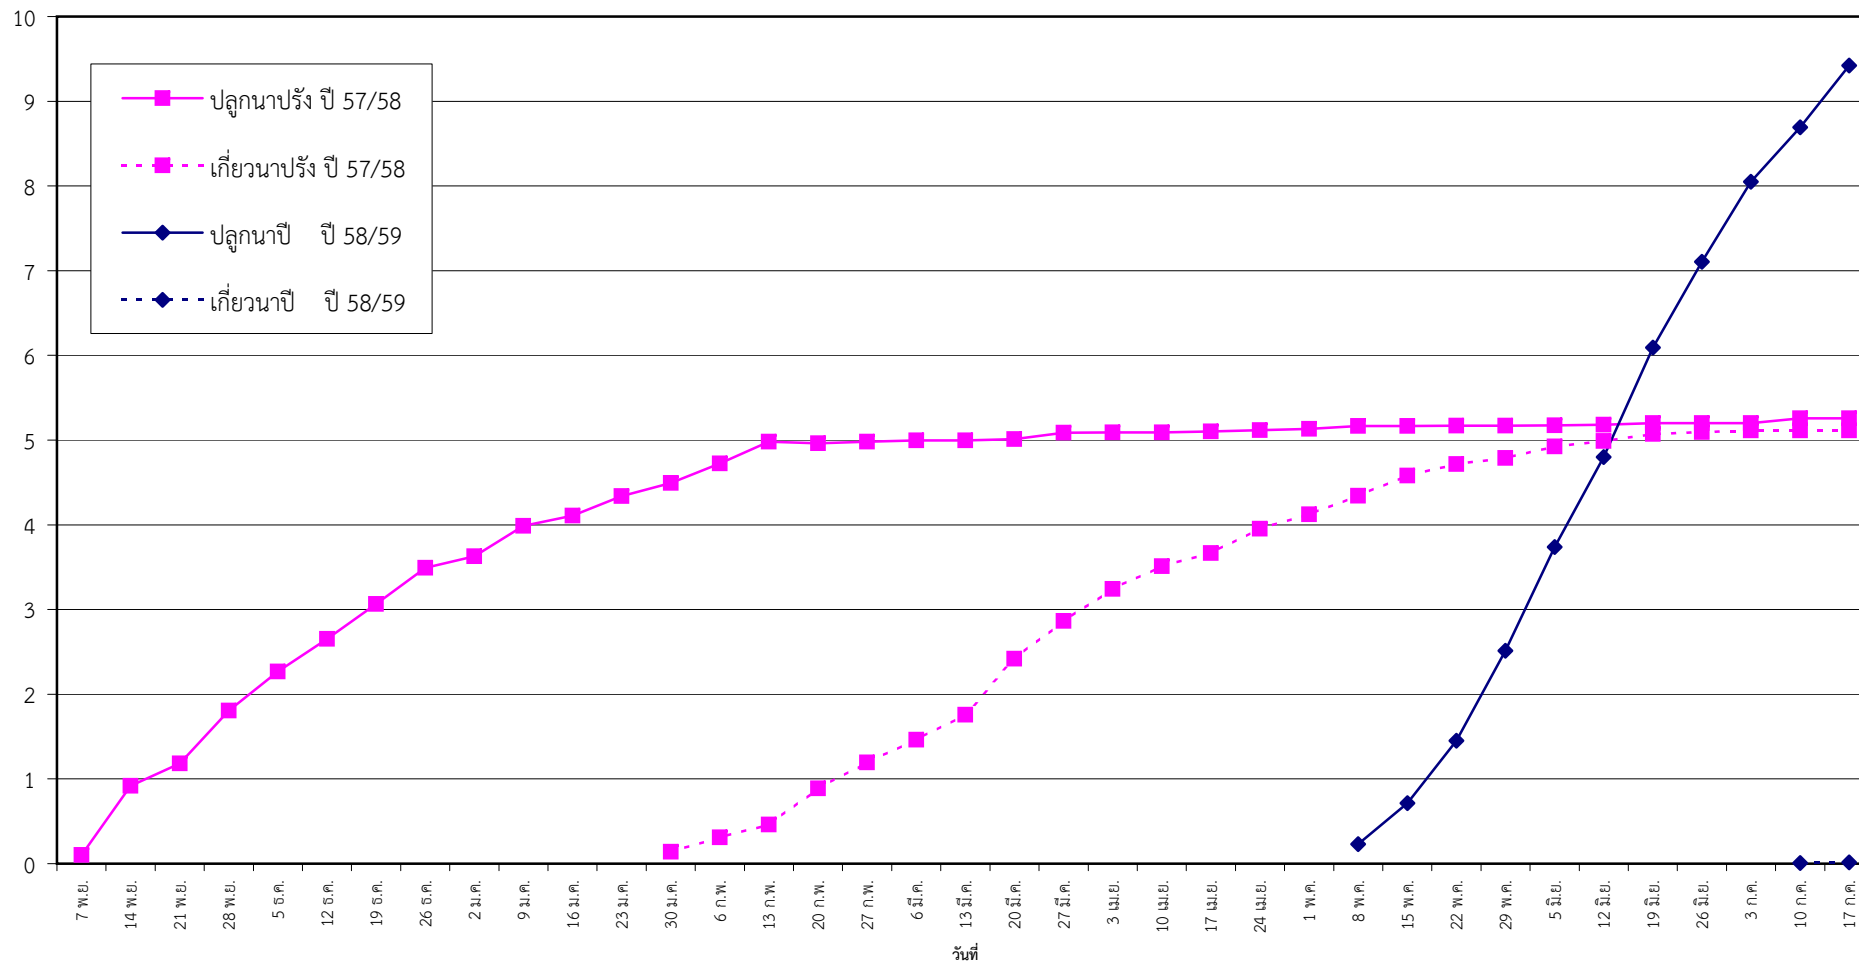

กราฟแสดง เนื้อที่ปลูก และเนื้อที่เก็บเกี่ยวข้าว ในเขตชลประทาน
ปีเพาะปลูก 2557/58 - 2558/59
ณ วันที่ 17 กรกฎาคม 2558

เนื้อที่ (ล้านไร่)

แผนภูมิแสดงเนื้อที่ปลูกสะสม และเนื้อที่เก็บเกี่ยวสะสม ของข้าว
ในเขตชลประทาน ปีเพาะปลูก 2557/58 - 2558/59
ณ วันที่ 17 กรกฎาคม 2558

เนื้อที่ (ล้านไร่)