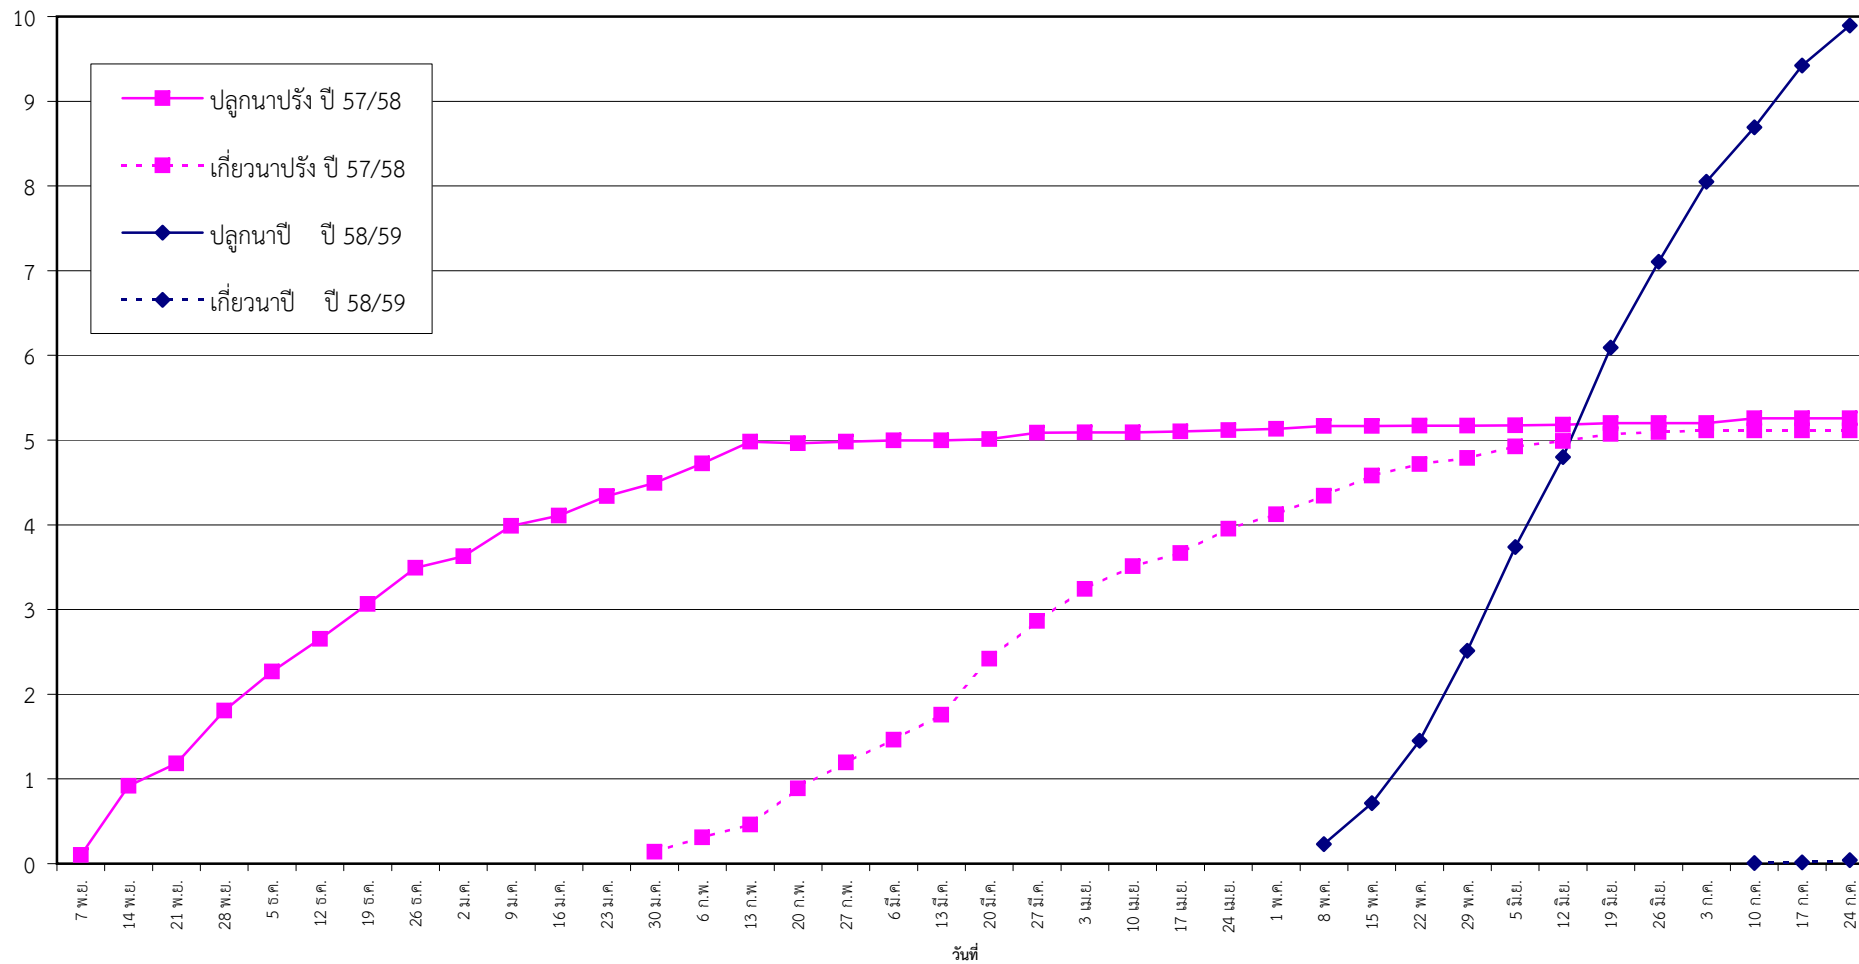

กราฟแสดง เนื้อที่ปลูก และเนื้อที่เก็บเกี่ยวข้าว ในเขตชลประทาน
ปีเพาะปลูก 2557/58 - 2558/59
ณ วันที่ 24 กรกฎาคม 2558

เนื้อที่ (ล้านไร่)

แผนภูมิแสดงเนื้อที่ปลูกสะสม และเนื้อที่เก็บเกี่ยวสะสม ของข้าว
ในเขตชลประทาน ปีเพาะปลูก 2557/58 - 2558/59
ณ วันที่ 24 กรกฎาคม 2558

เนื้อที่ (ล้านไร่)