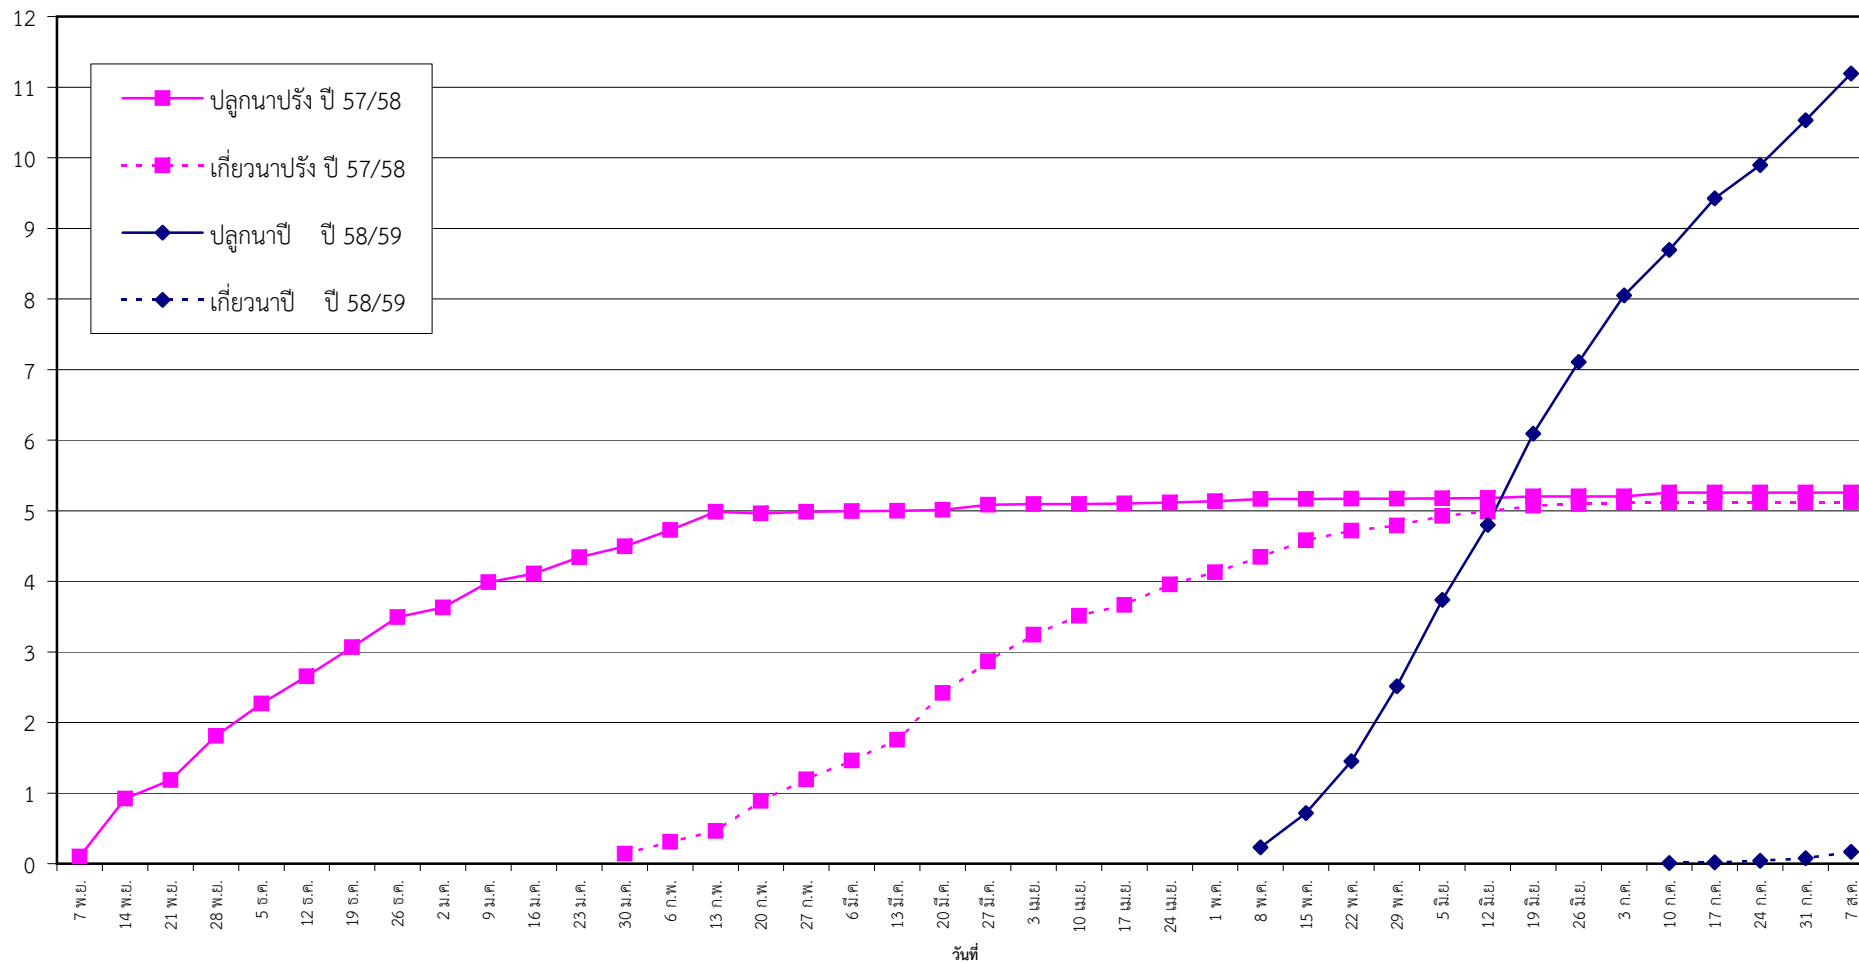

กราฟแสดง เนื้อที่ปลูก และเนื้อที่เก็บเกี่ยวข้าว ในเขตชลประทาน
ปีเพาะปลูก 2557/58 - 2558/59
ณ วันที่ 7 สิงหาคม 2558

เนื้อที่ (ล้านไร่)

แผนภูมิแสดงเนื้อที่ปลูกสะสม และเนื้อที่เก็บเกี่ยวสะสม ของข้าว
ในเขตชลประทาน ปีเพาะปลูก 2557/58 - 2558/59
ณ วันที่ 7 สิงหาคม 2558

เนื้อที่ (ล้านไร่)