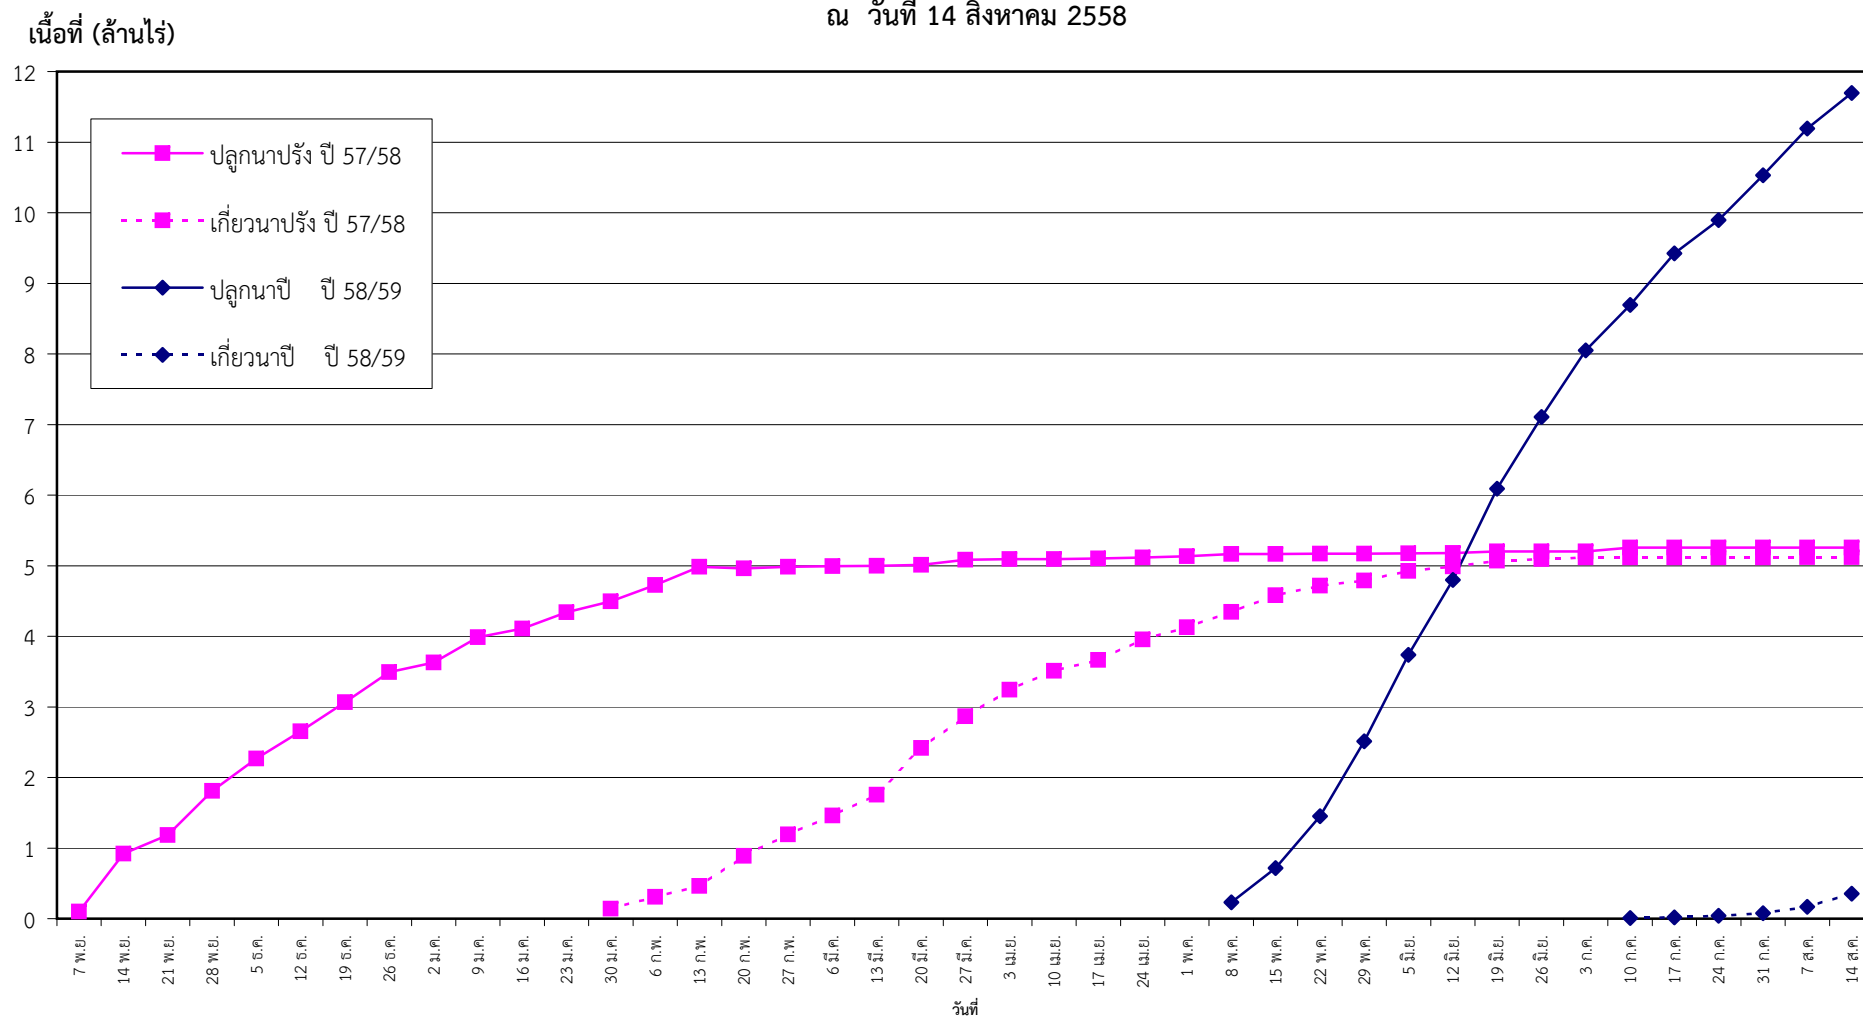

กราฟแสดง เนื้อที่ปลูก และเนื้อที่เก็บเกี่ยวข้าว ในเขตชลประทาน  
ปีเพาะปลูก 2557/58 - 2558/59  
ณ วันที่ 14 สิงหาคม 2558

แผนภูมิแสดงเนื้อที่ปลูกสะสม และเนื้อที่เก็บเกี่ยวสะสม ของข้าว  
ในเขตชลประทาน ปีเพาะปลูก 2557/58 - 2558/59  
ณ วันที่ 14 สิงหาคม 2558

เนื้อที่ (ล้านไร่)