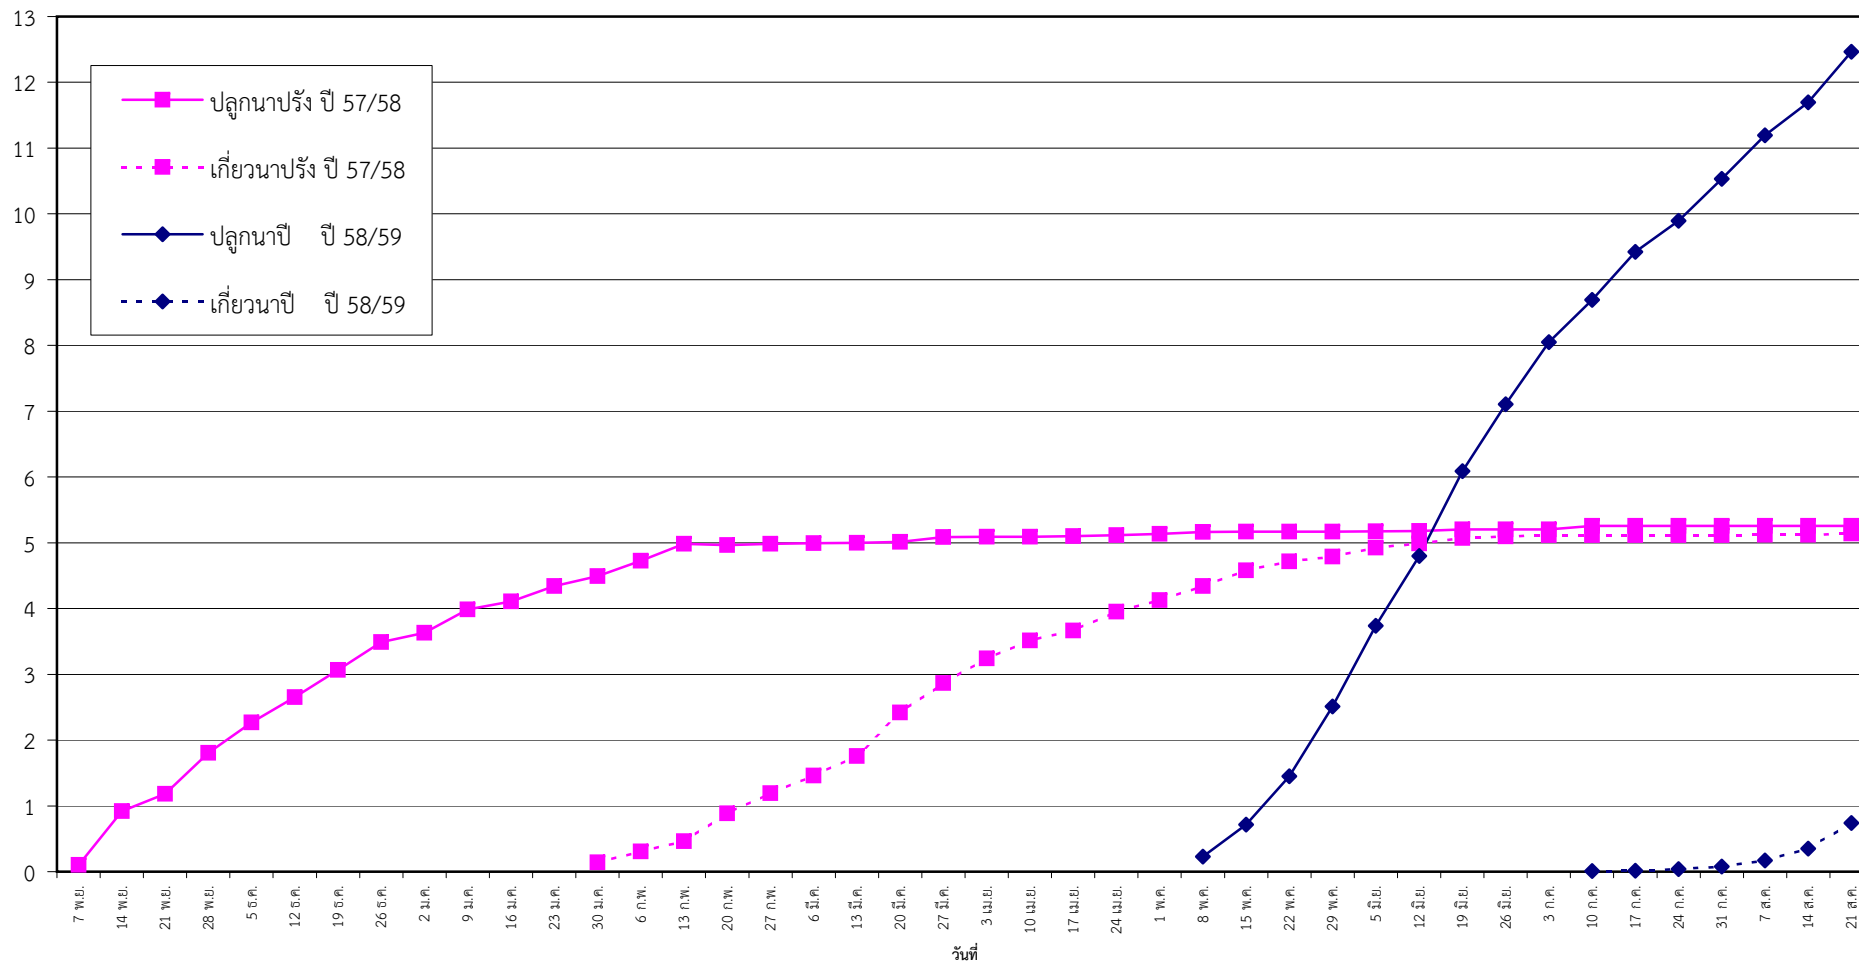

กราฟแสดง เนื้อที่ปลูก และเนื้อที่เก็บเกี่ยวข้าว ในเขตชลประทาน
ปีเพาะปลูก 2557/58 - 2558/59
ณ วันที่ 21 สิงหาคม 2558

เนื้อที่ (ล้านไร่)

แผนภูมิแสดงเนื้อที่ปลูกสะสม และเนื้อที่เก็บเกี่ยวสะสม ของข้าว
ในเขตชลประทาน ปีเพาะปลูก 2557/58 - 2558/59
ณ วันที่ 21 สิงหาคม 2558

เนื้อที่ (ล้านไร่)